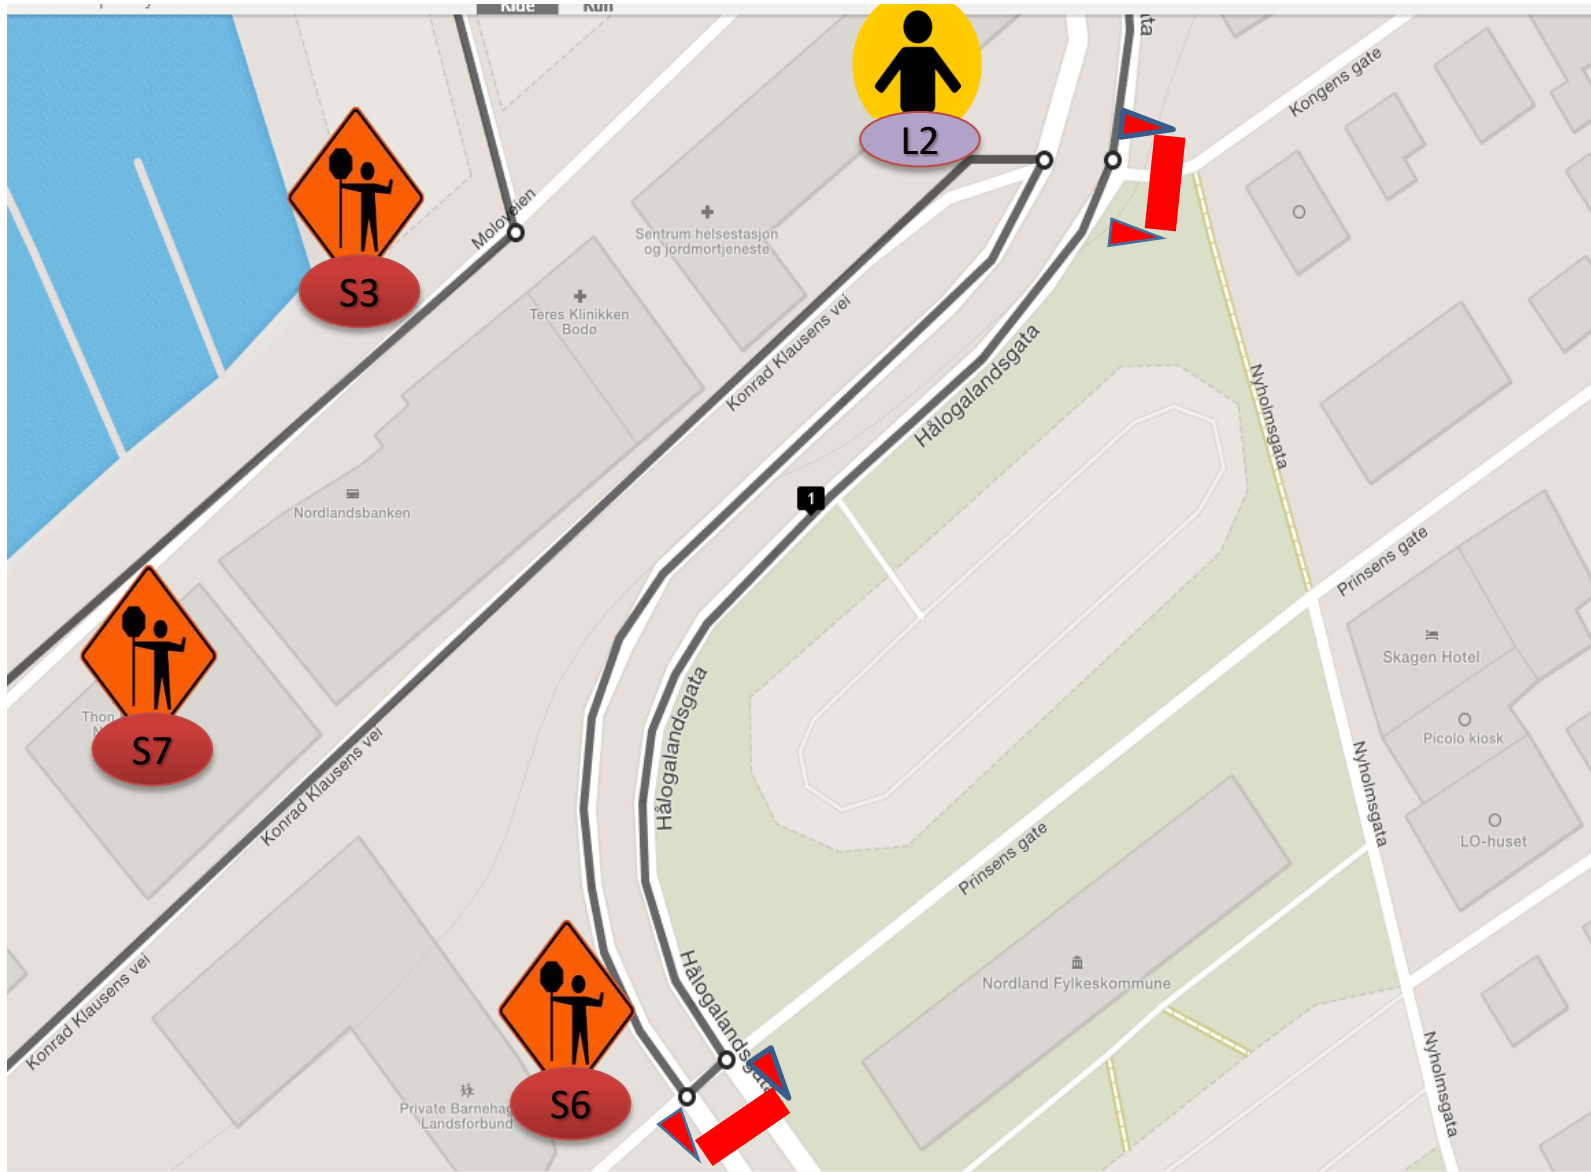

Tegnforklaring:

Stasjonærvakt

Løypevakt

«Sykkelritt pågår»-skilt
Kryssnummer

Stengt gate

Informasjonsskilt

Sperremateriell

Løypetrase

Løypetrase

Løypetrase

Løypetrase