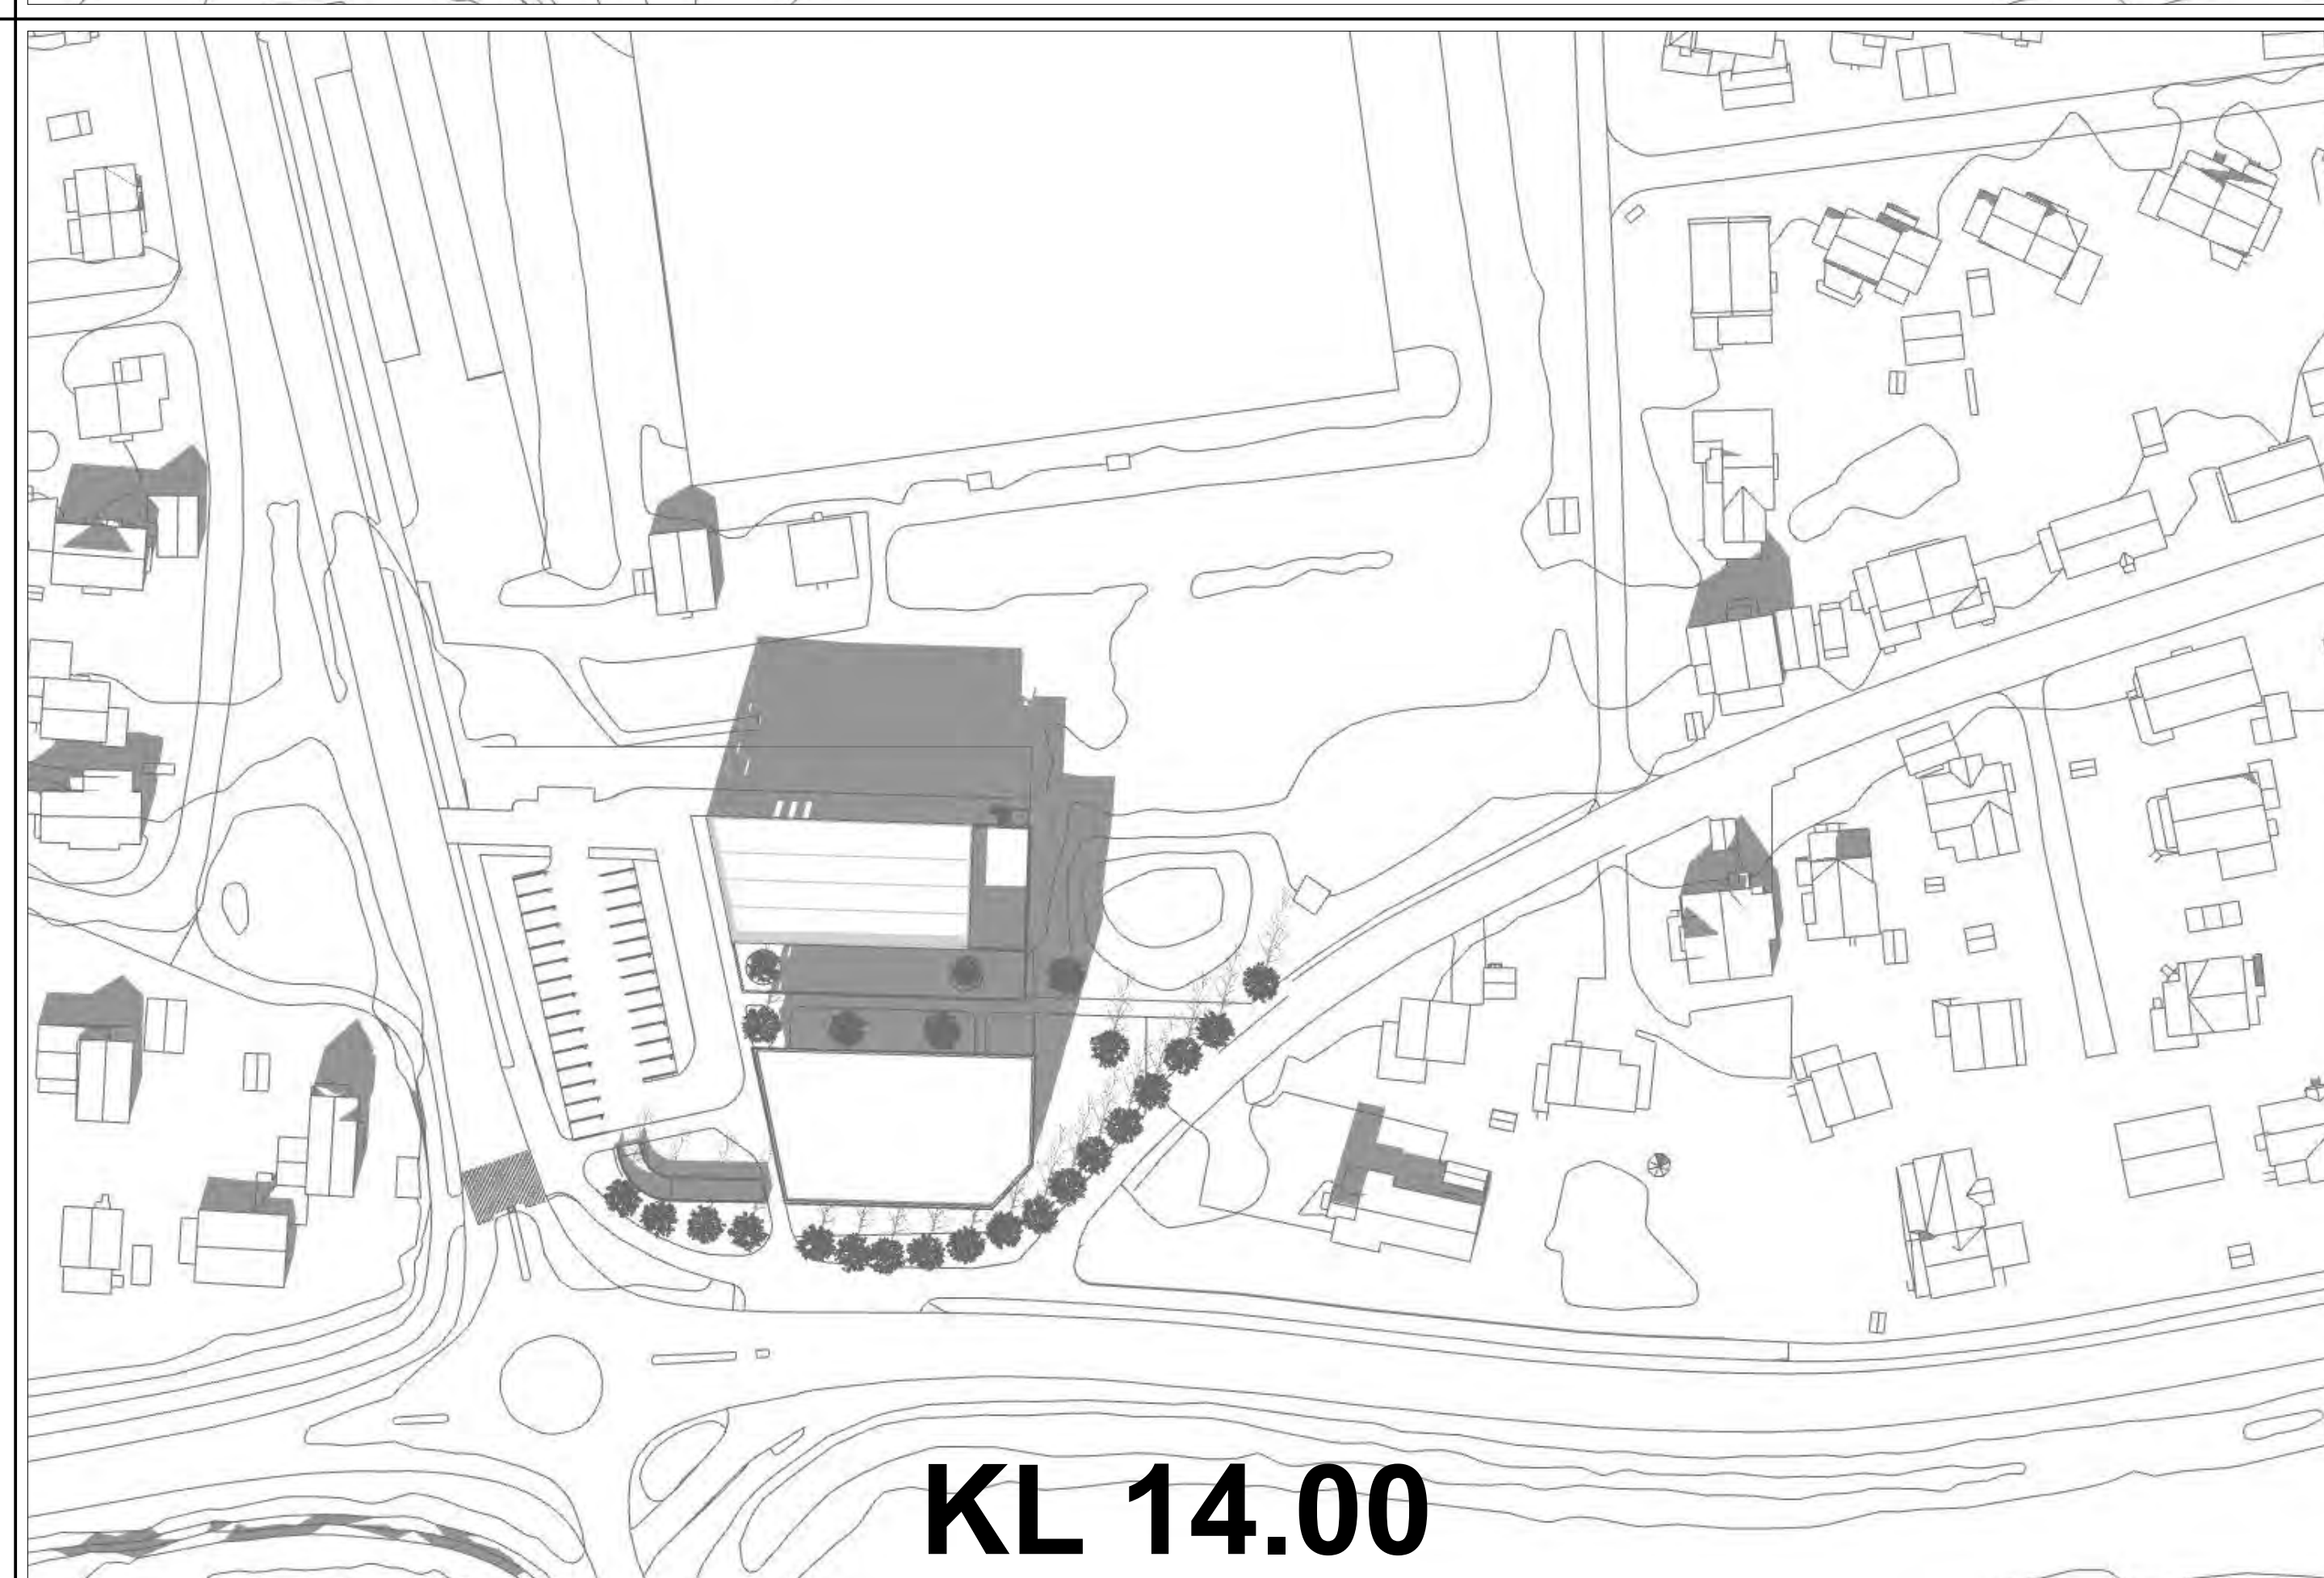

KL 12.00

KL 14.00

KL 15.00

KL 16.00

KL 18.00

KL 20.00

KL 22.00

SOL- OG SKYGGEDIAGRAM 20. AUGUST

SOL- OG SKYGGEDIAGRAM 20. SEPTEMBER

KL 08.00

KL 10.00

KL 12.00

KL 14.00

KL 15.00

KL 16.00

KL 18.00

KL 20.00

KL 22.00