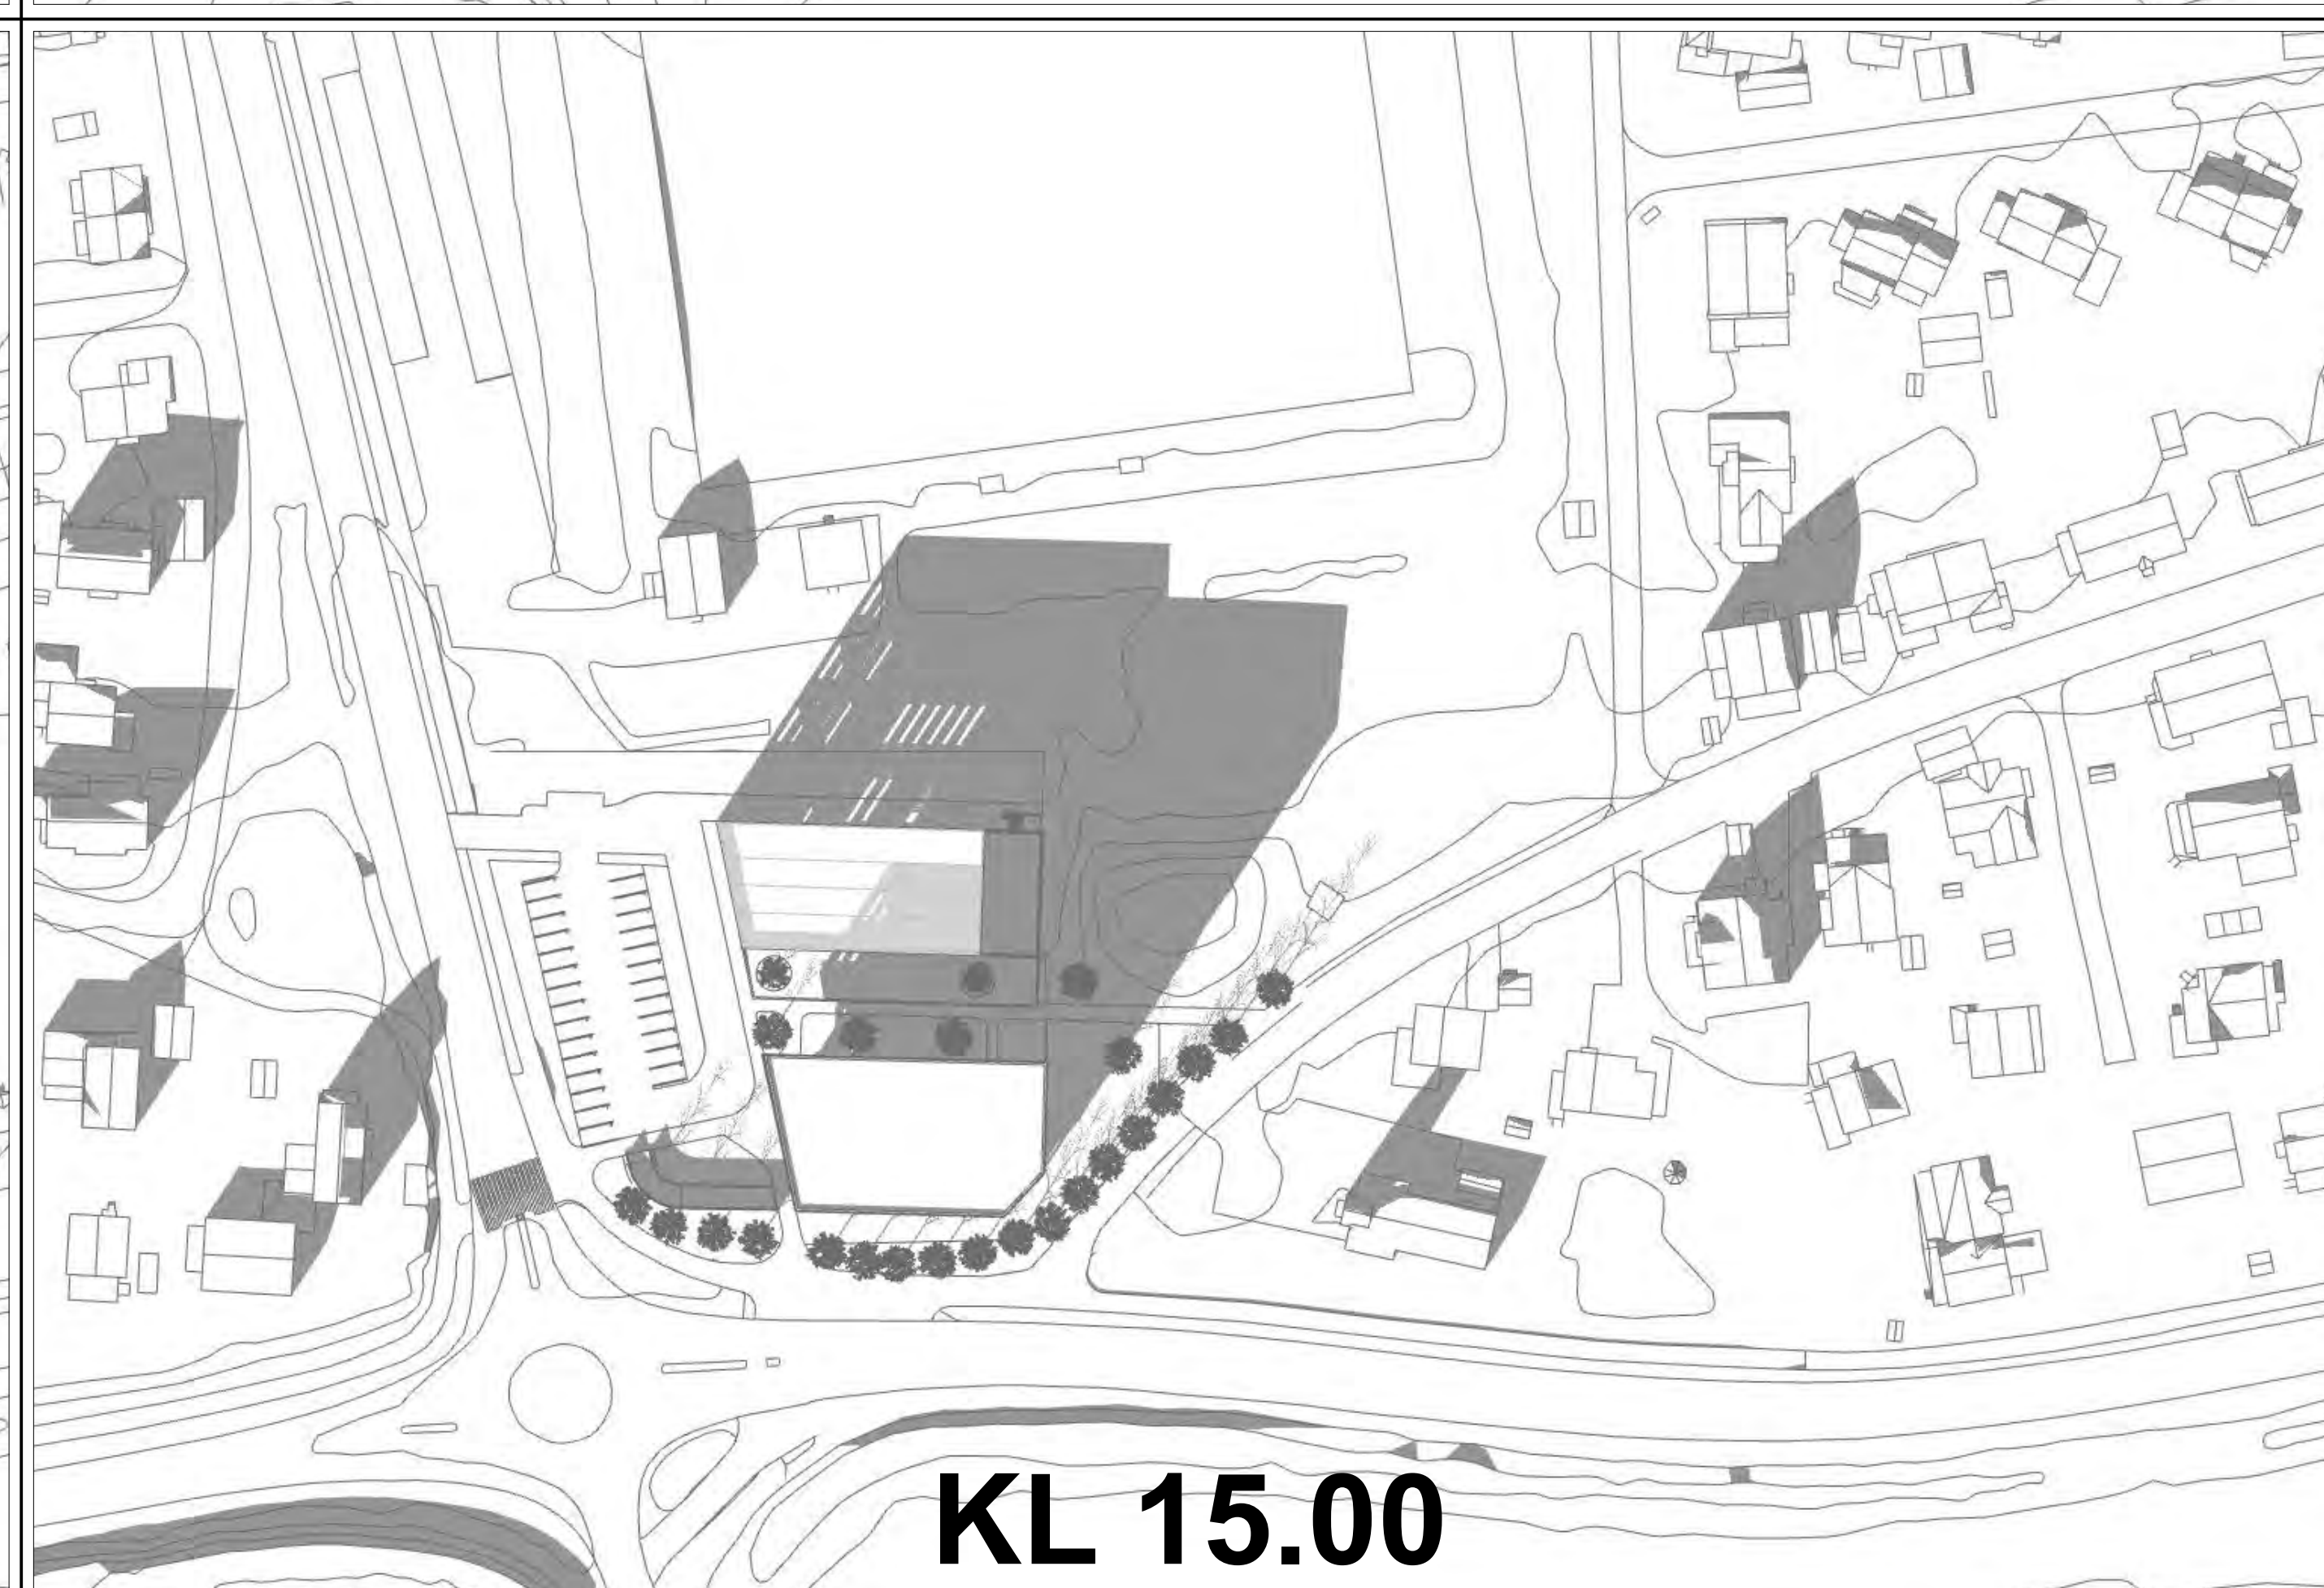

SOL- OG SKYGGEDIAGRAM 20. SEPTEMBER

KL 08.00

KL 10.00

KL 12.00

KL 14.00

KL 15.00

KL 16.00

KL 18.00

KL 20.00

KL 22.00