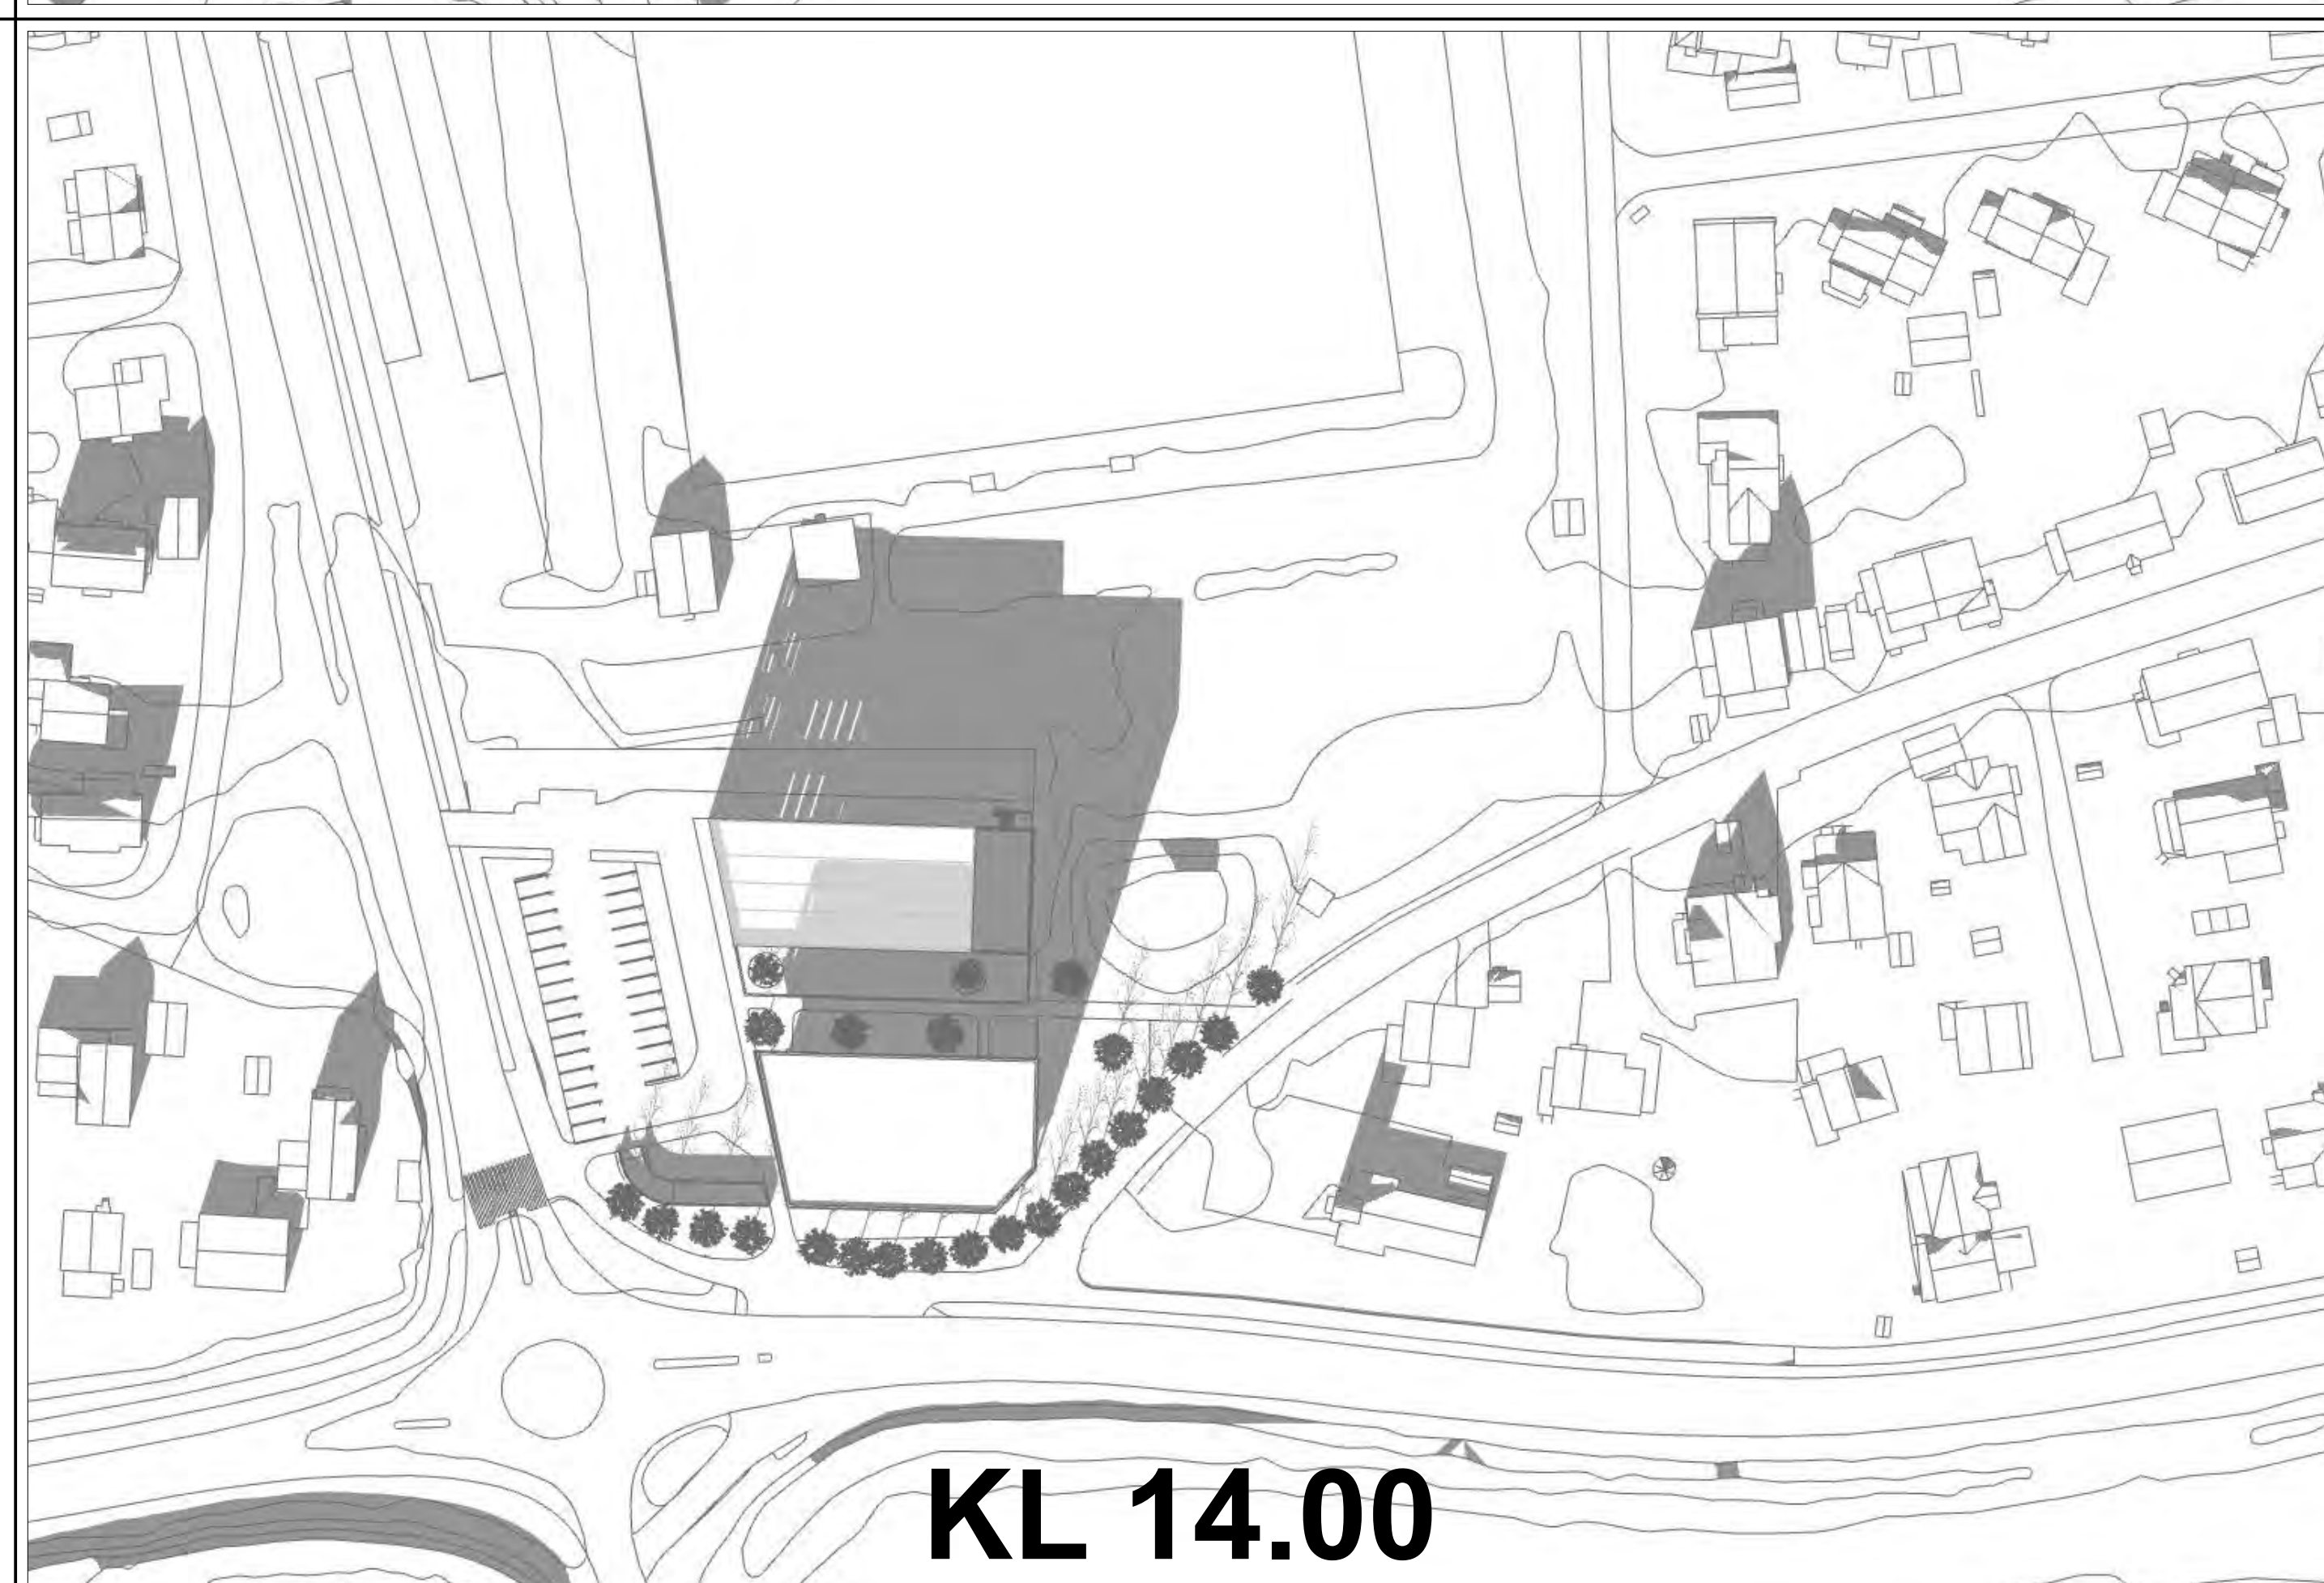

SOL- OG SKYGGEDIAGRAM 20. SEPTEMBER

KL 08.00

KL 10.00

KL 12.00

KL 14.00

KL 15.00

KL 16.00

KL 18.00

KL 20.00

KL 22.00