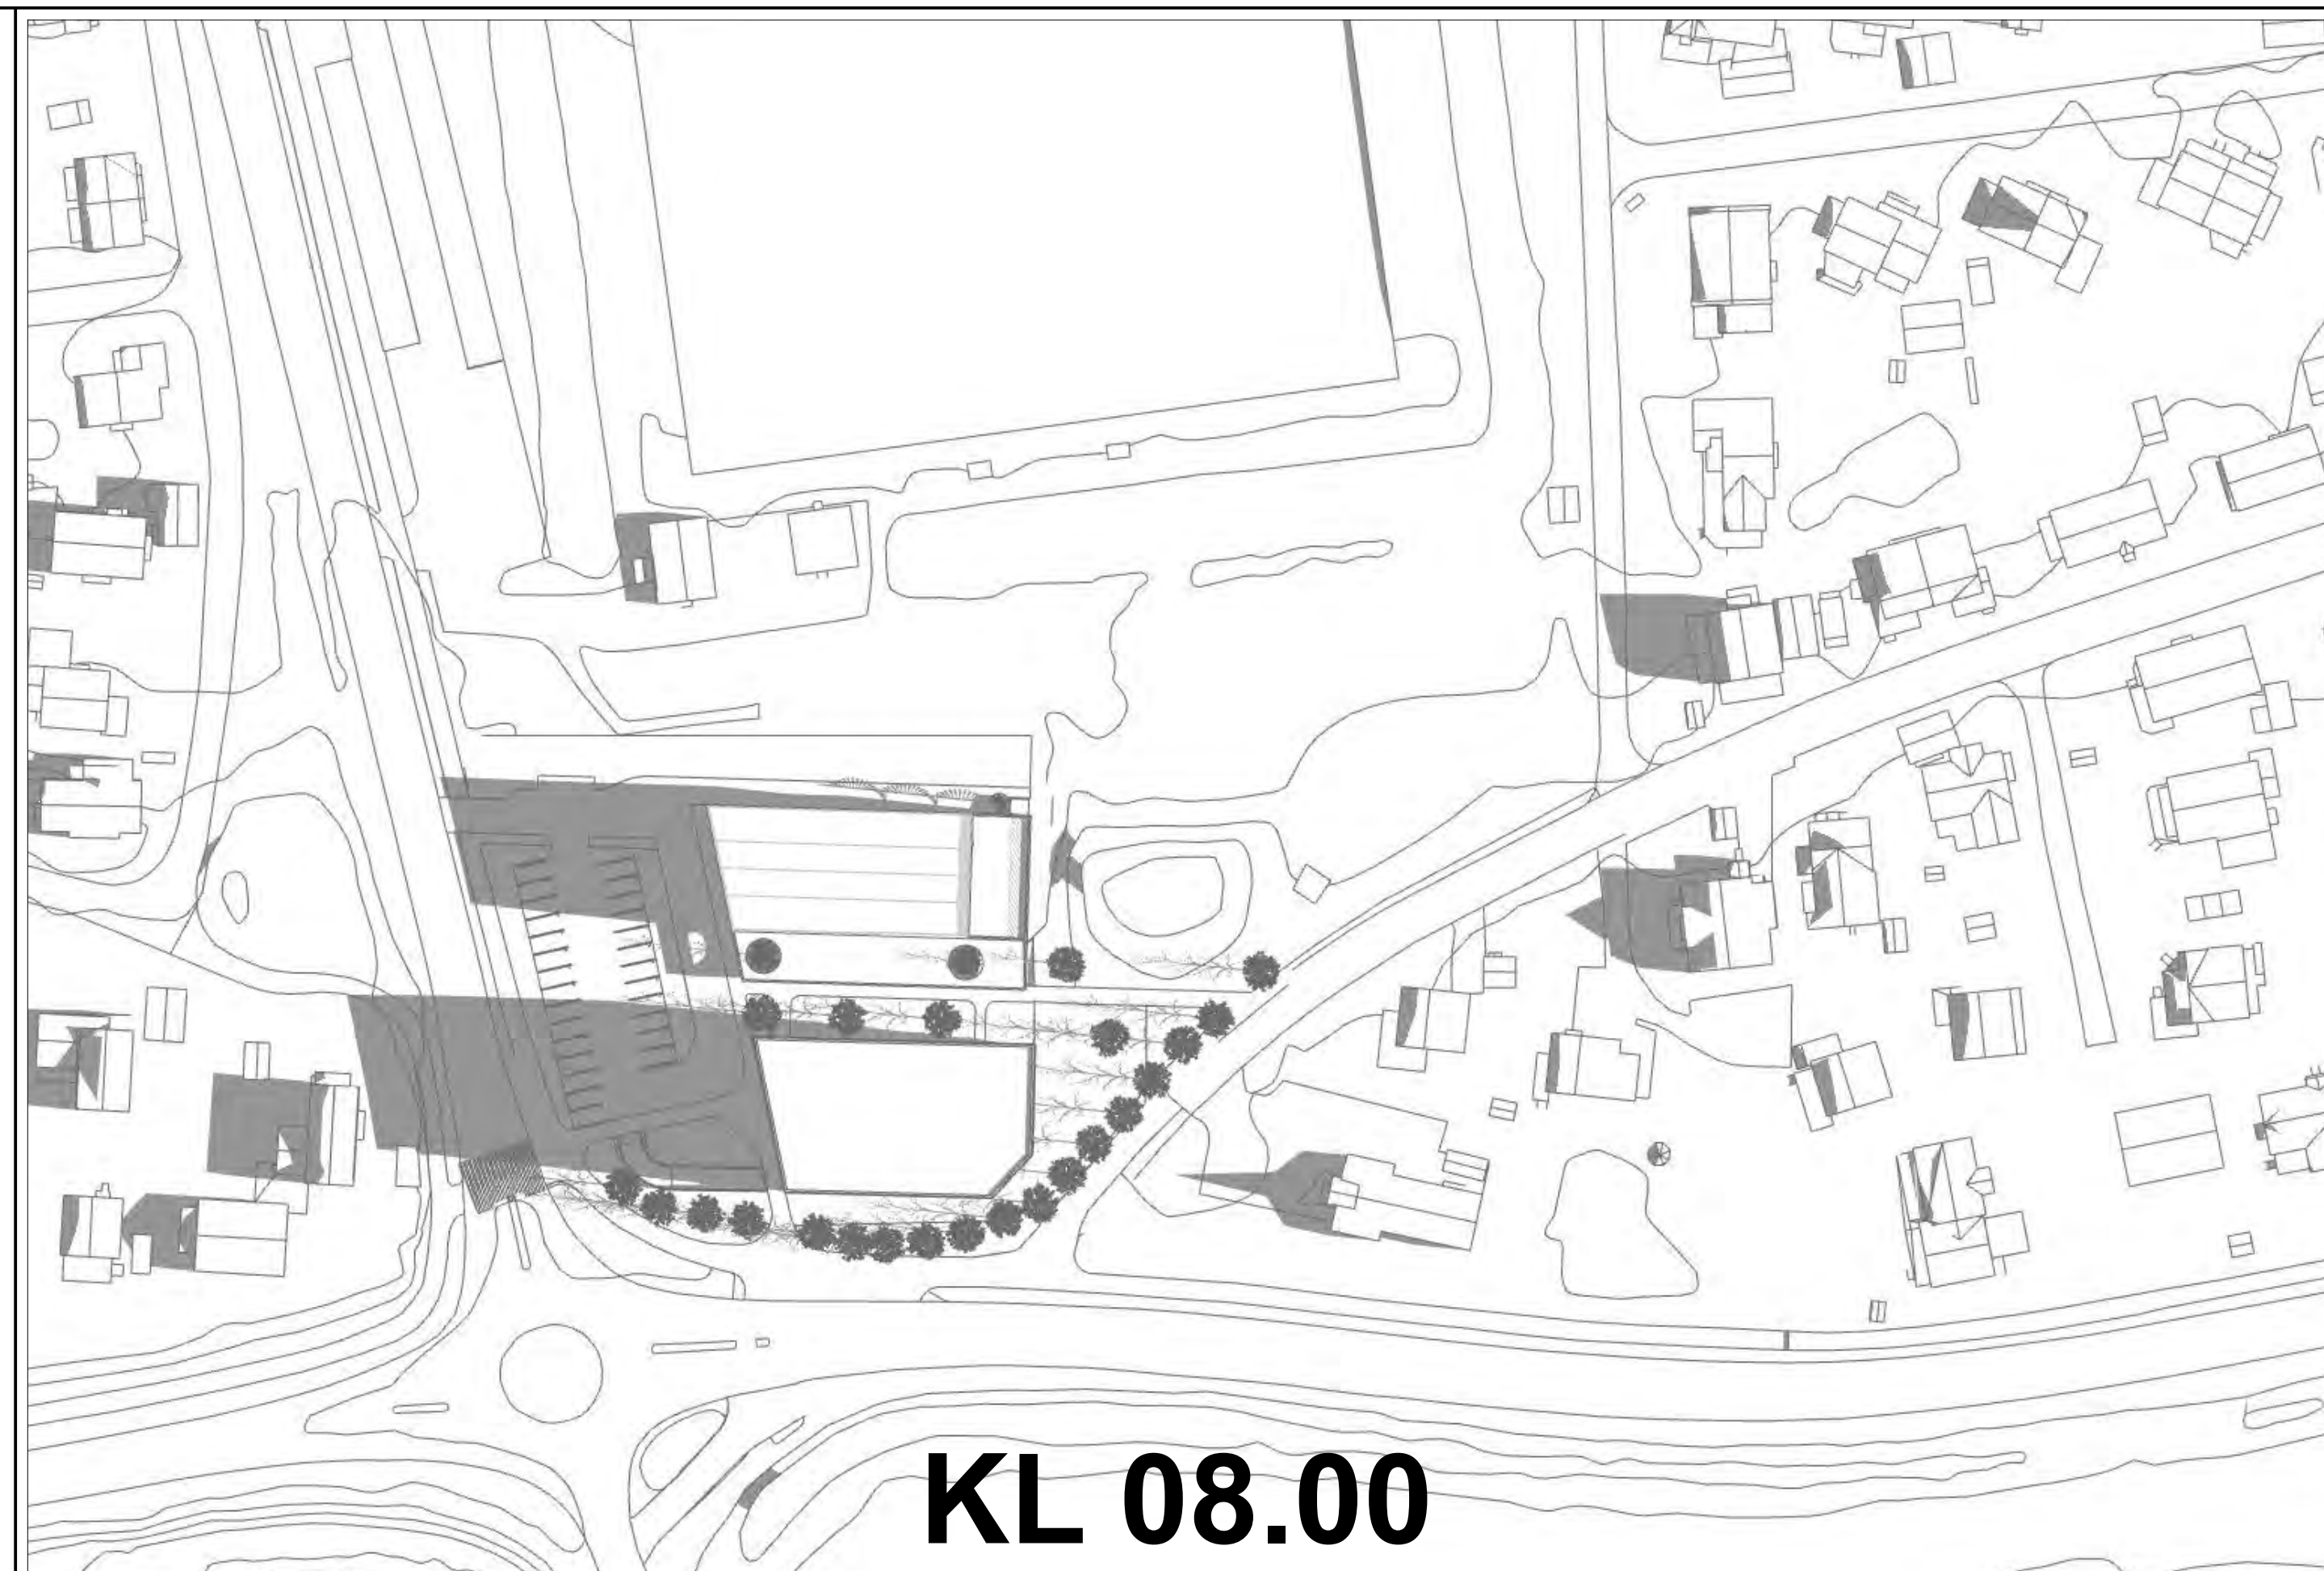

SOL- OG SKYGGEDIAGRAM 20. MAI