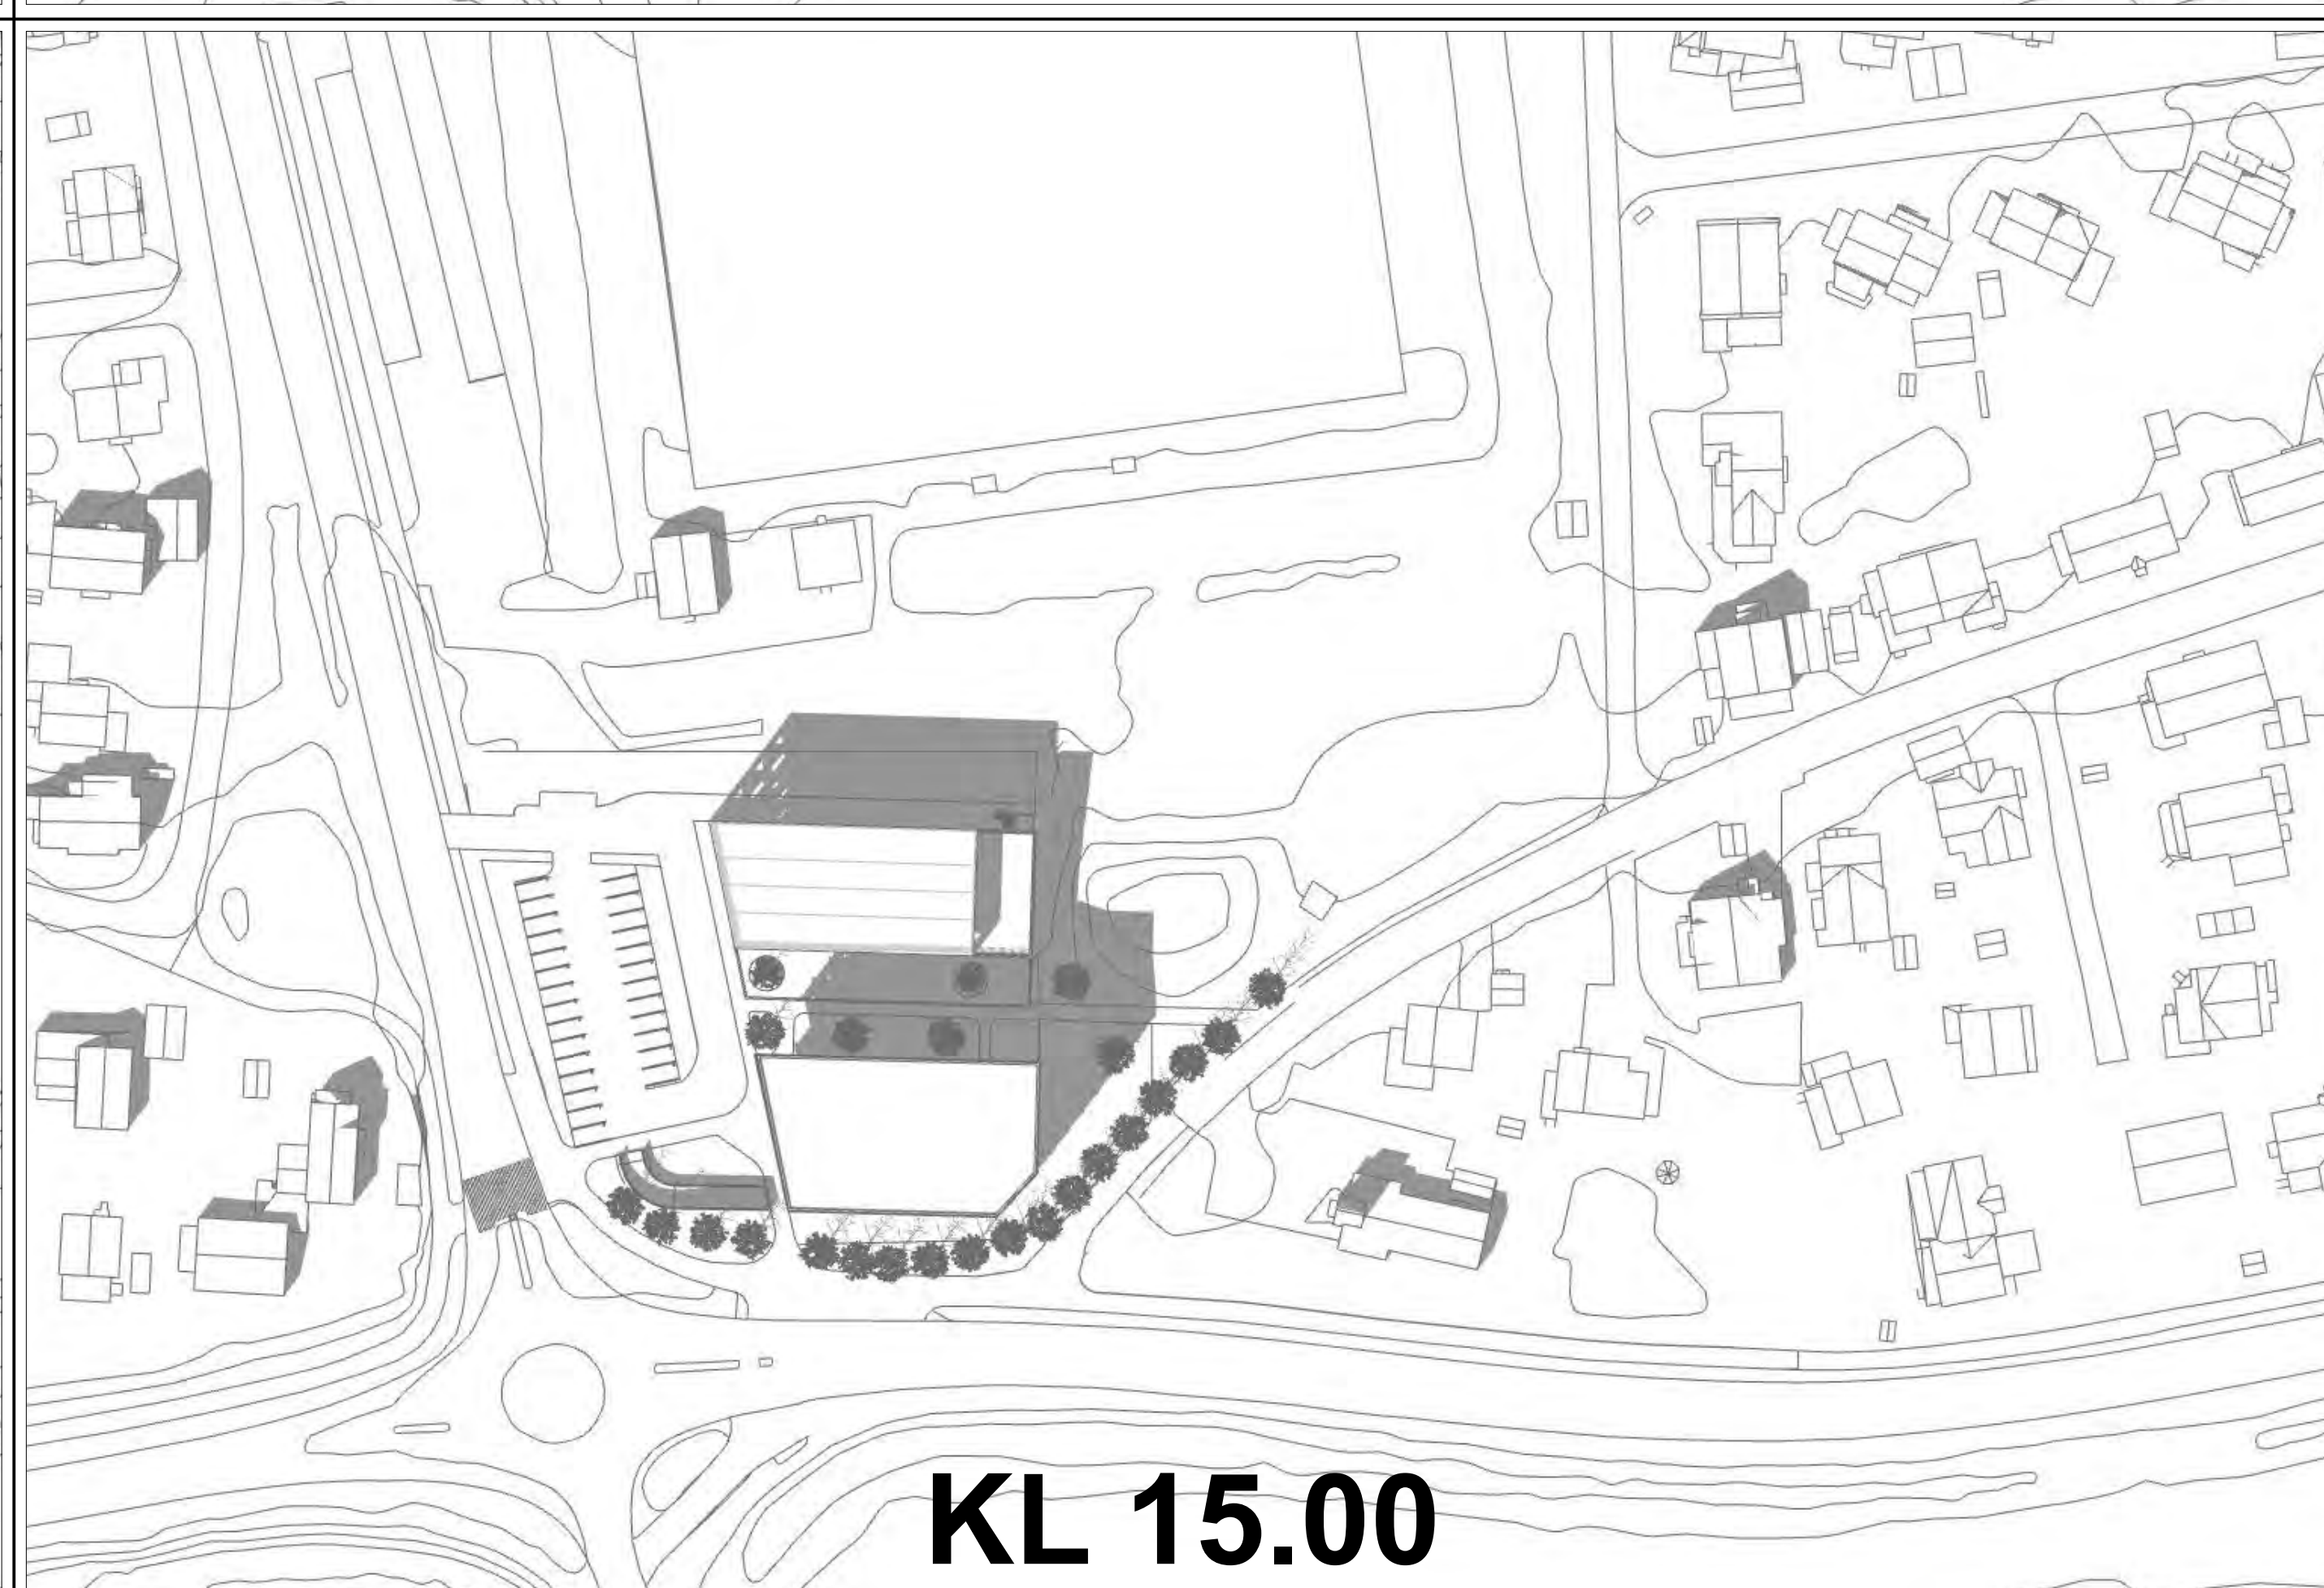

SOL- OG SKYGGEDIAGRAM 20. JUNI