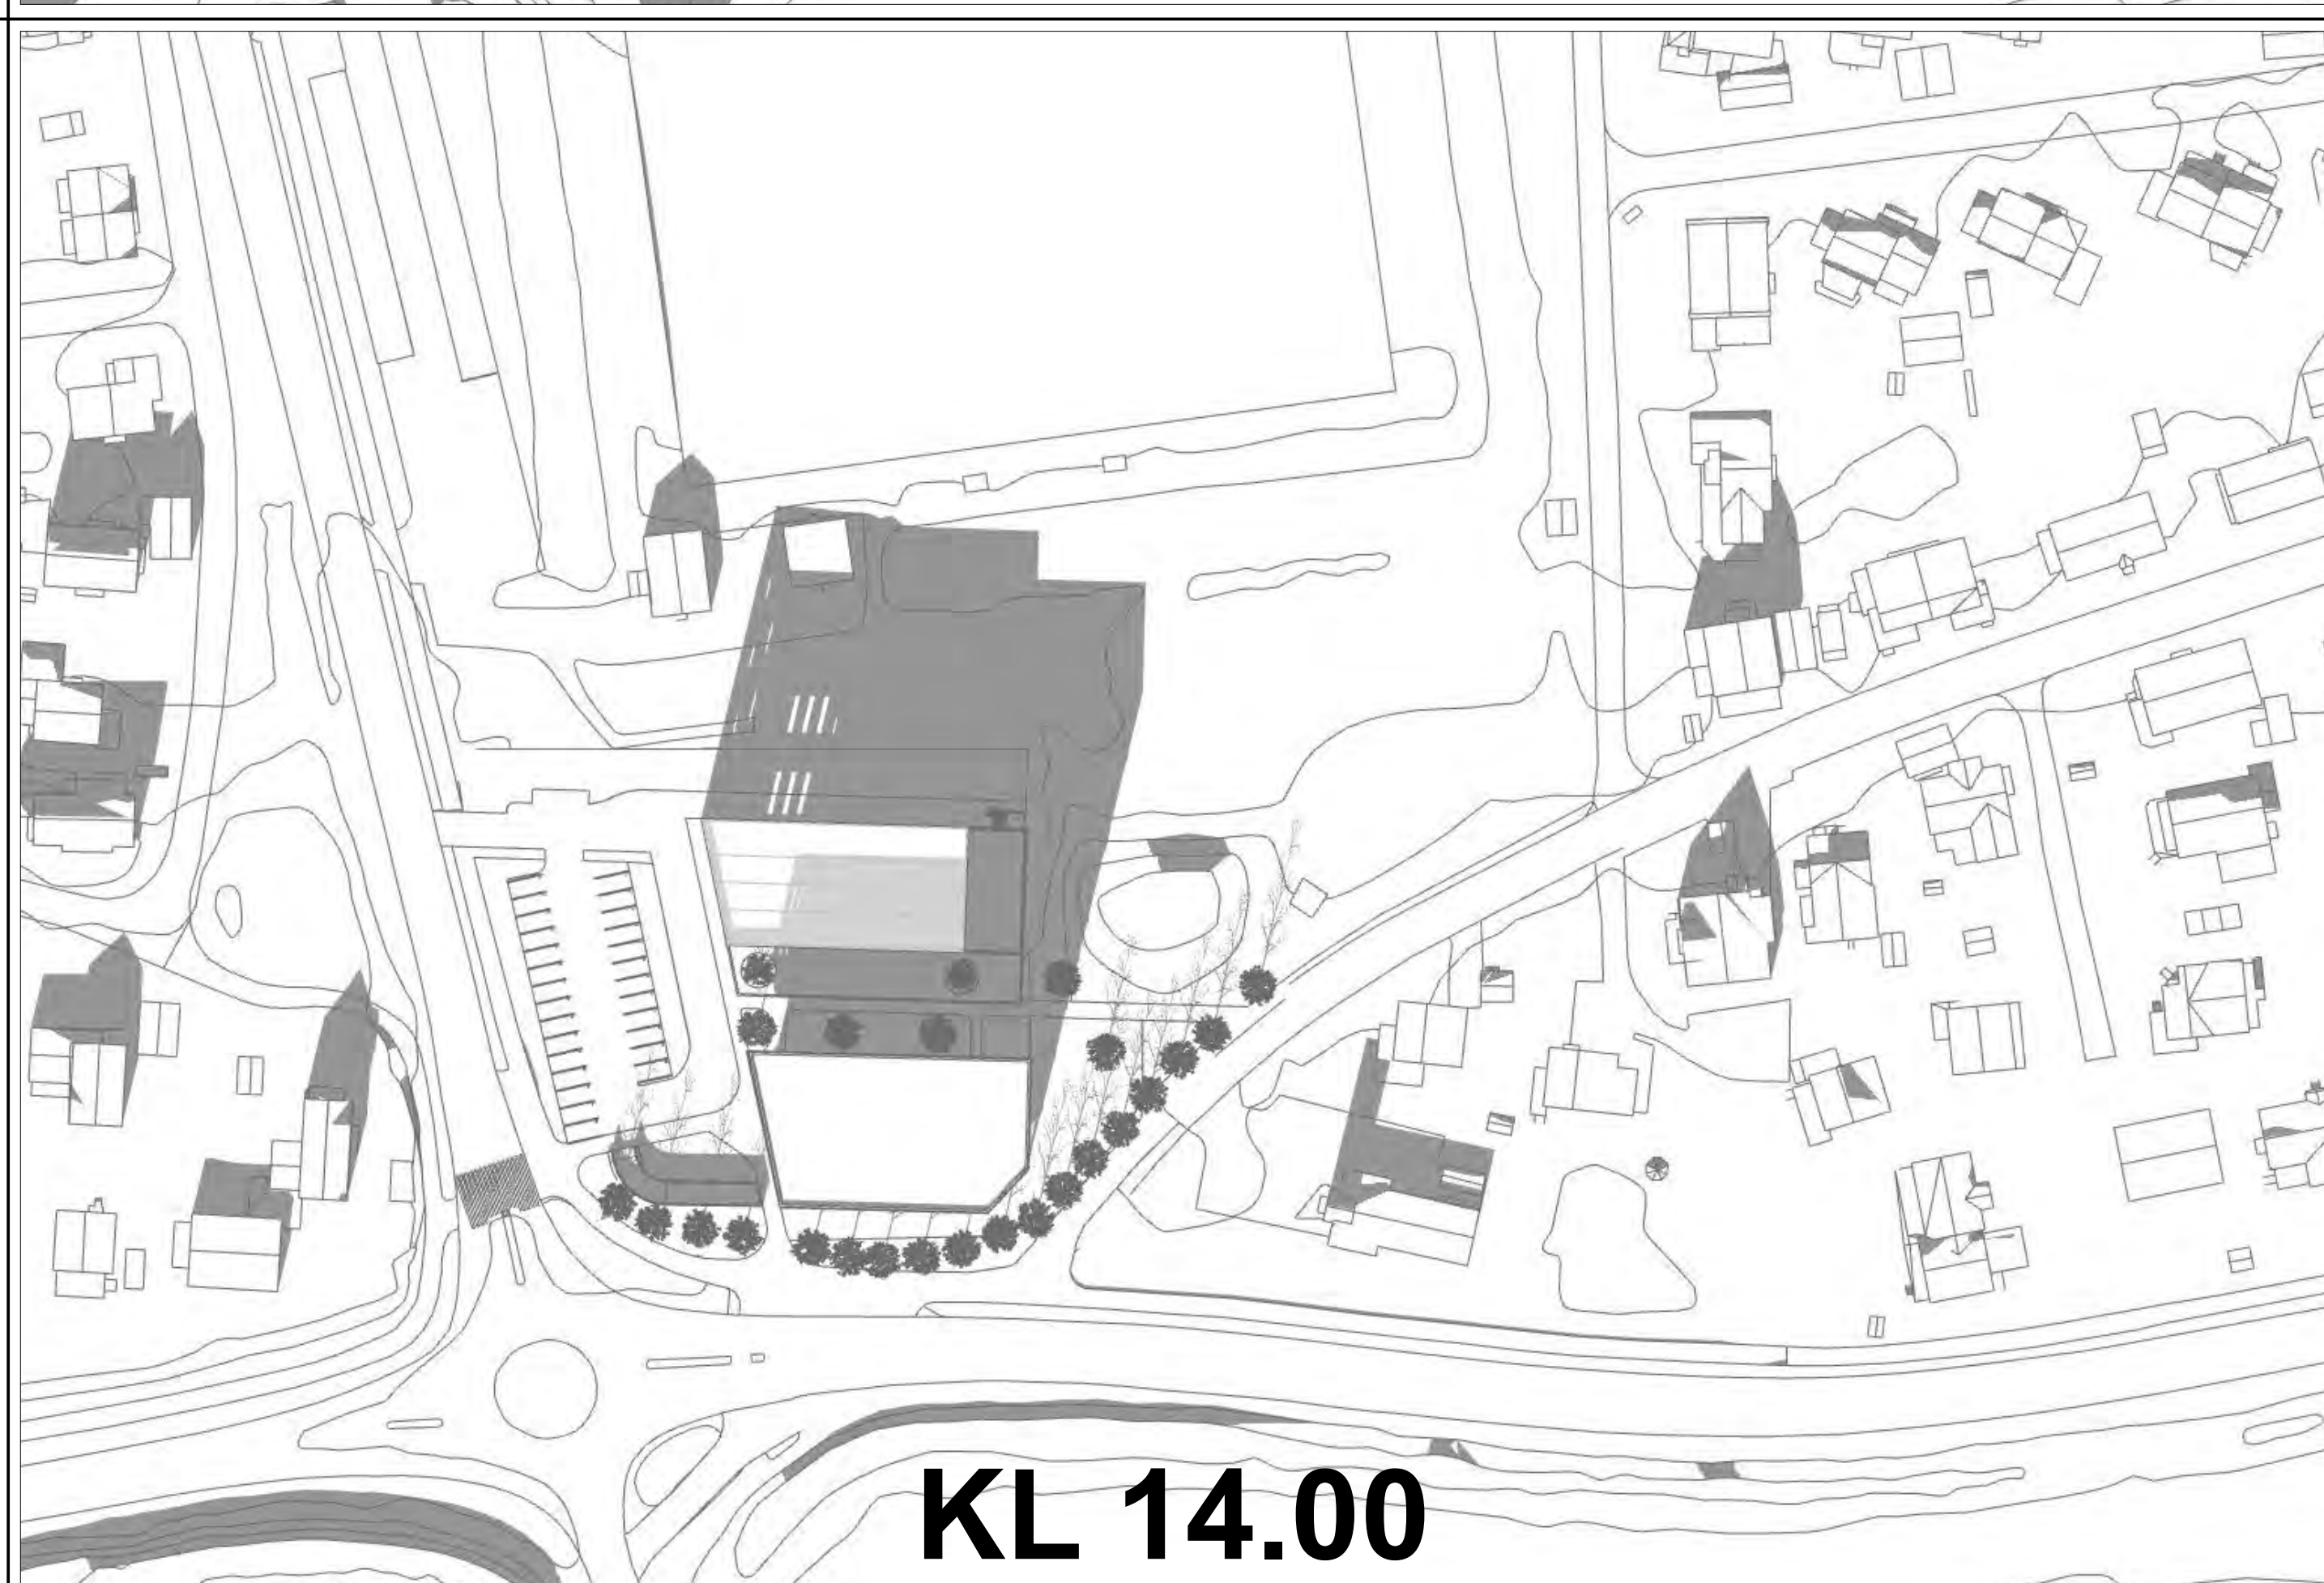

SOL- OG SKYGGEDIAGRAM 20. MARS

KL 08.00

KL 10.00

KL 12.00

KL 14.00

KL 15.00

KL 16.00

KL 18.00

KL 12.00

KL 14.00

KL 15.00

KL 16.00

KL 18.00

KL 20.00

KL 22.00

SOL- OG SKYGGEDIAGRAM 20. AUGUST

SOL- OG SKYGGEDIAGRAM 20. SEPTEMBER

KL 08.00

KL 10.00

KL 12.00

KL 14.00

KL 15.00

KL 16.00

KL 18.00

KL 20.00

KL 22.00