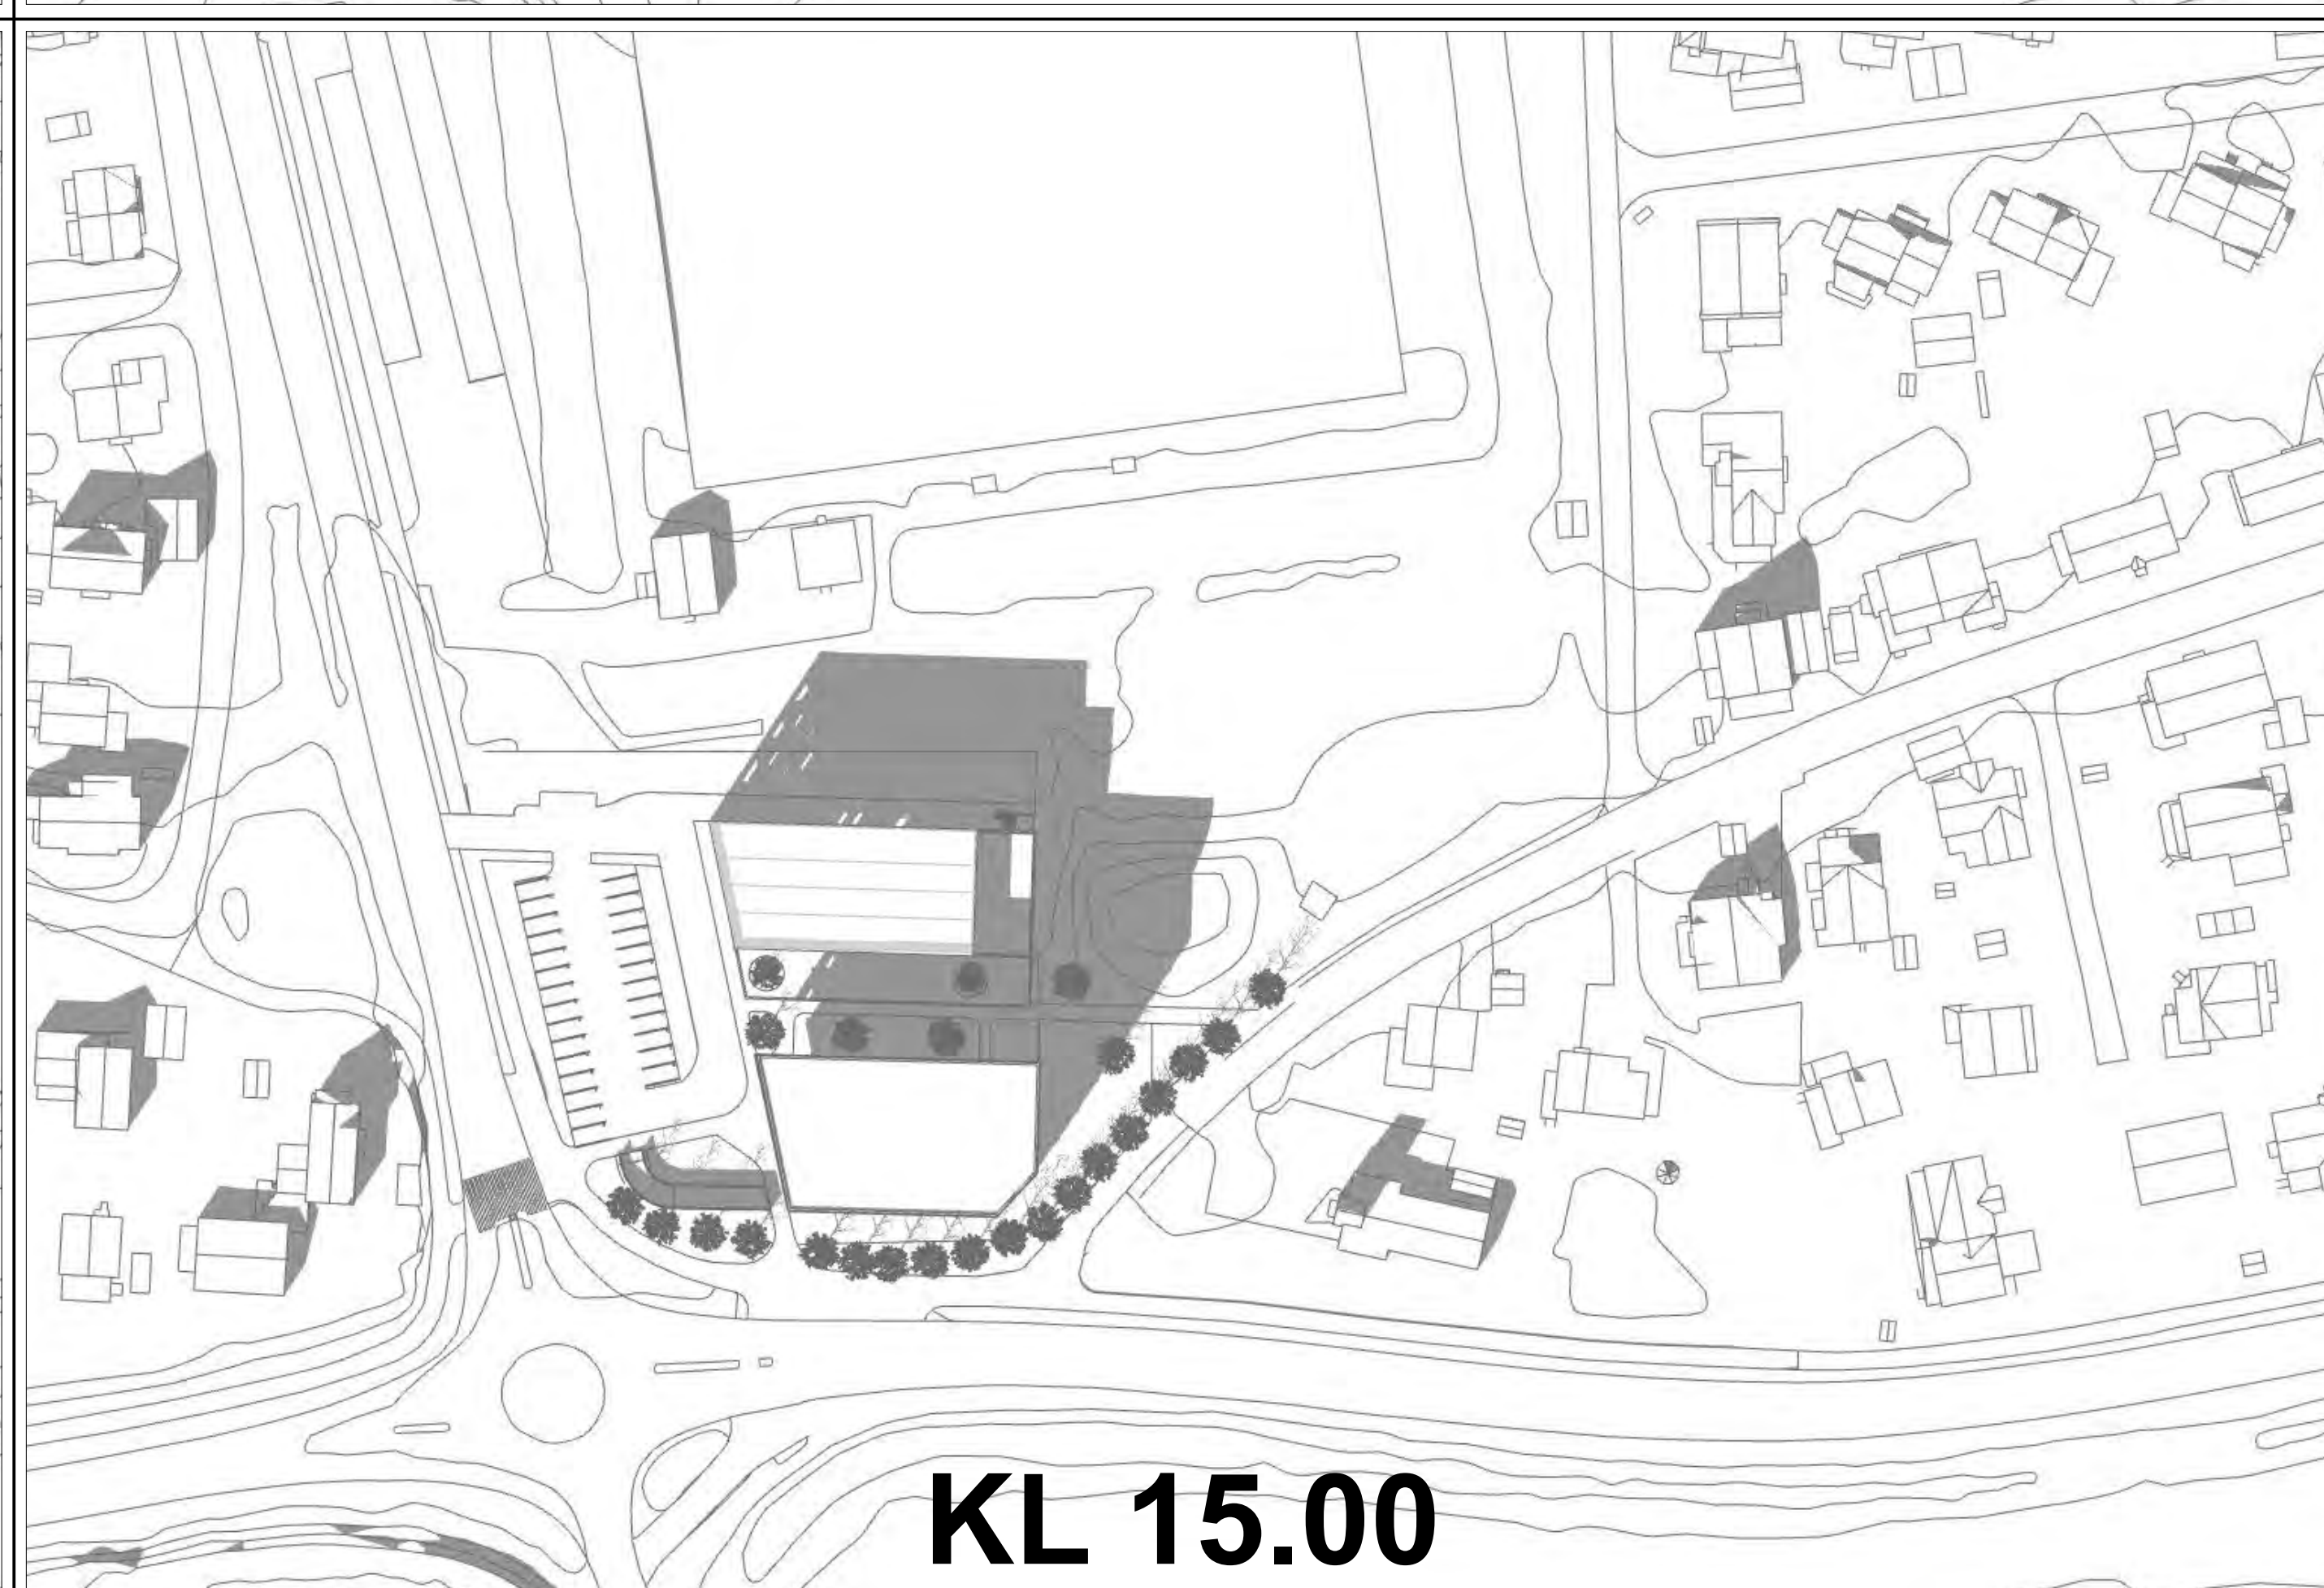

KL 12.00

KL 14.00

KL 15.00

KL 16.00

KL 18.00

KL 20.00

KL 22.00

SOL- OG SKYGGEDIAGRAM 20. AUGUST

SOL- OG SKYGGEDIAGRAM 20. SEPTEMBER

KL 08.00

KL 10.00

KL 12.00

KL 14.00

KL 15.00

KL 16.00

KL 18.00