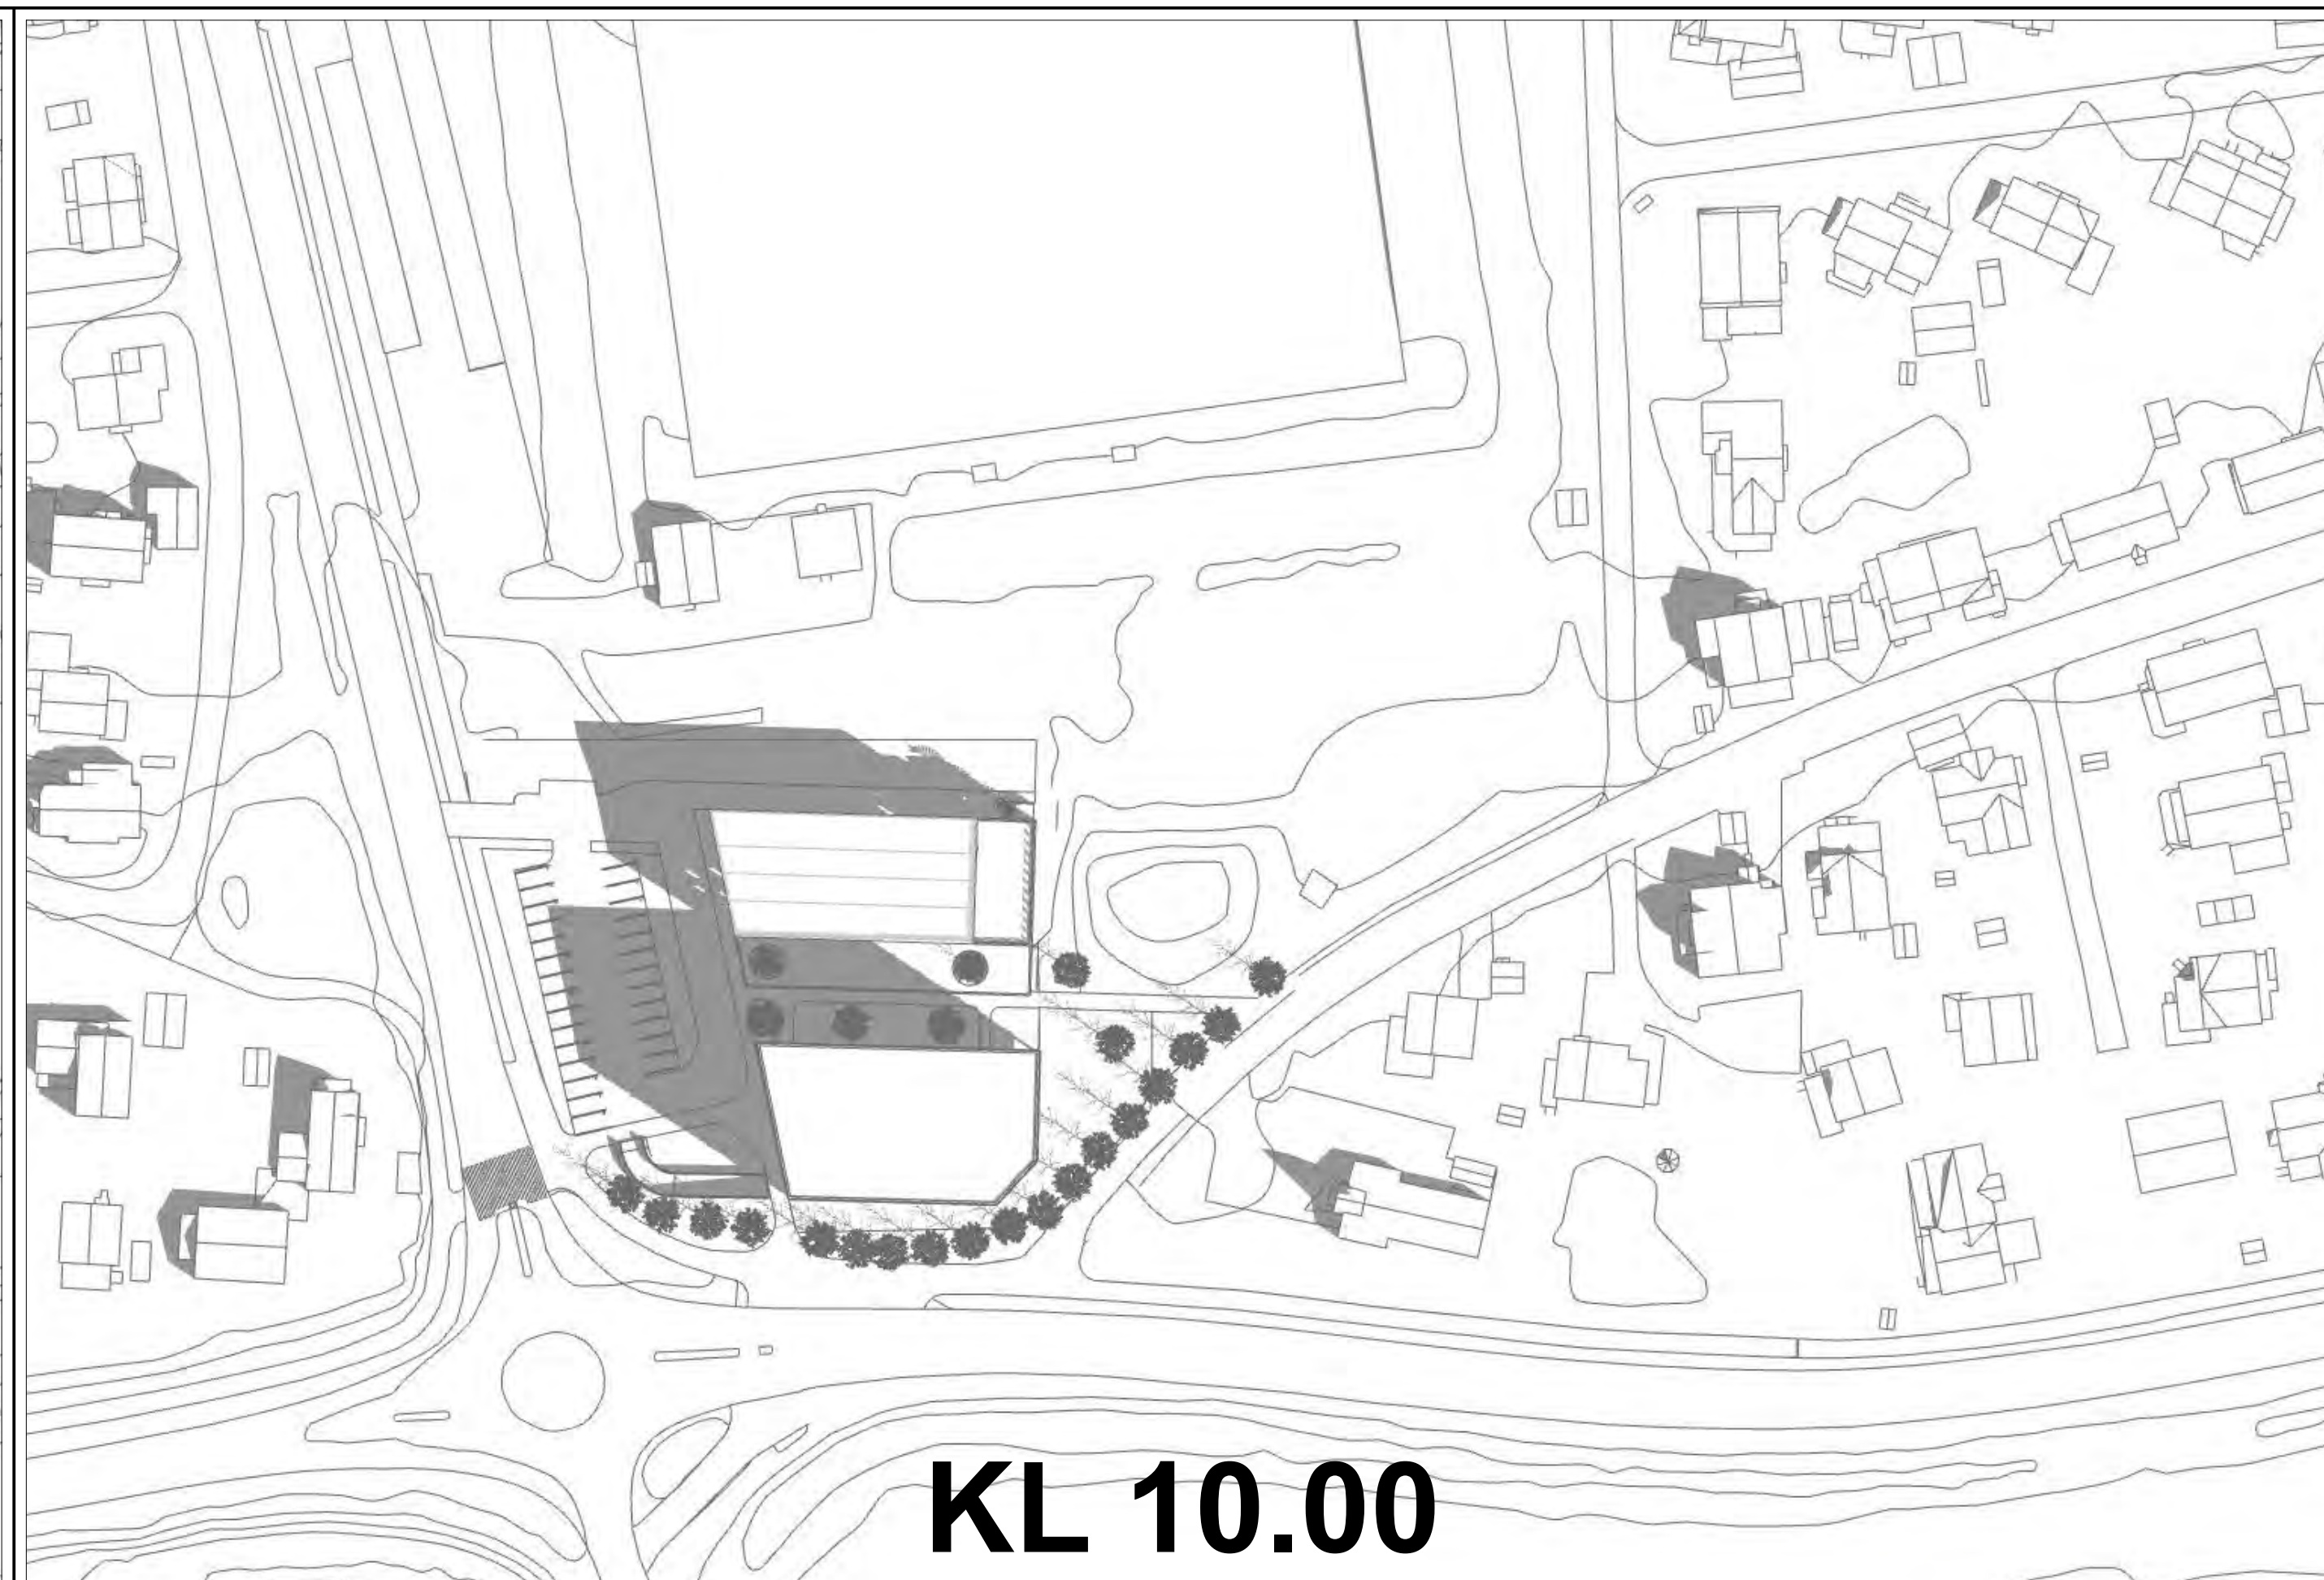

SOL- OG SKYGGEDIAGRAM 20. JUNI