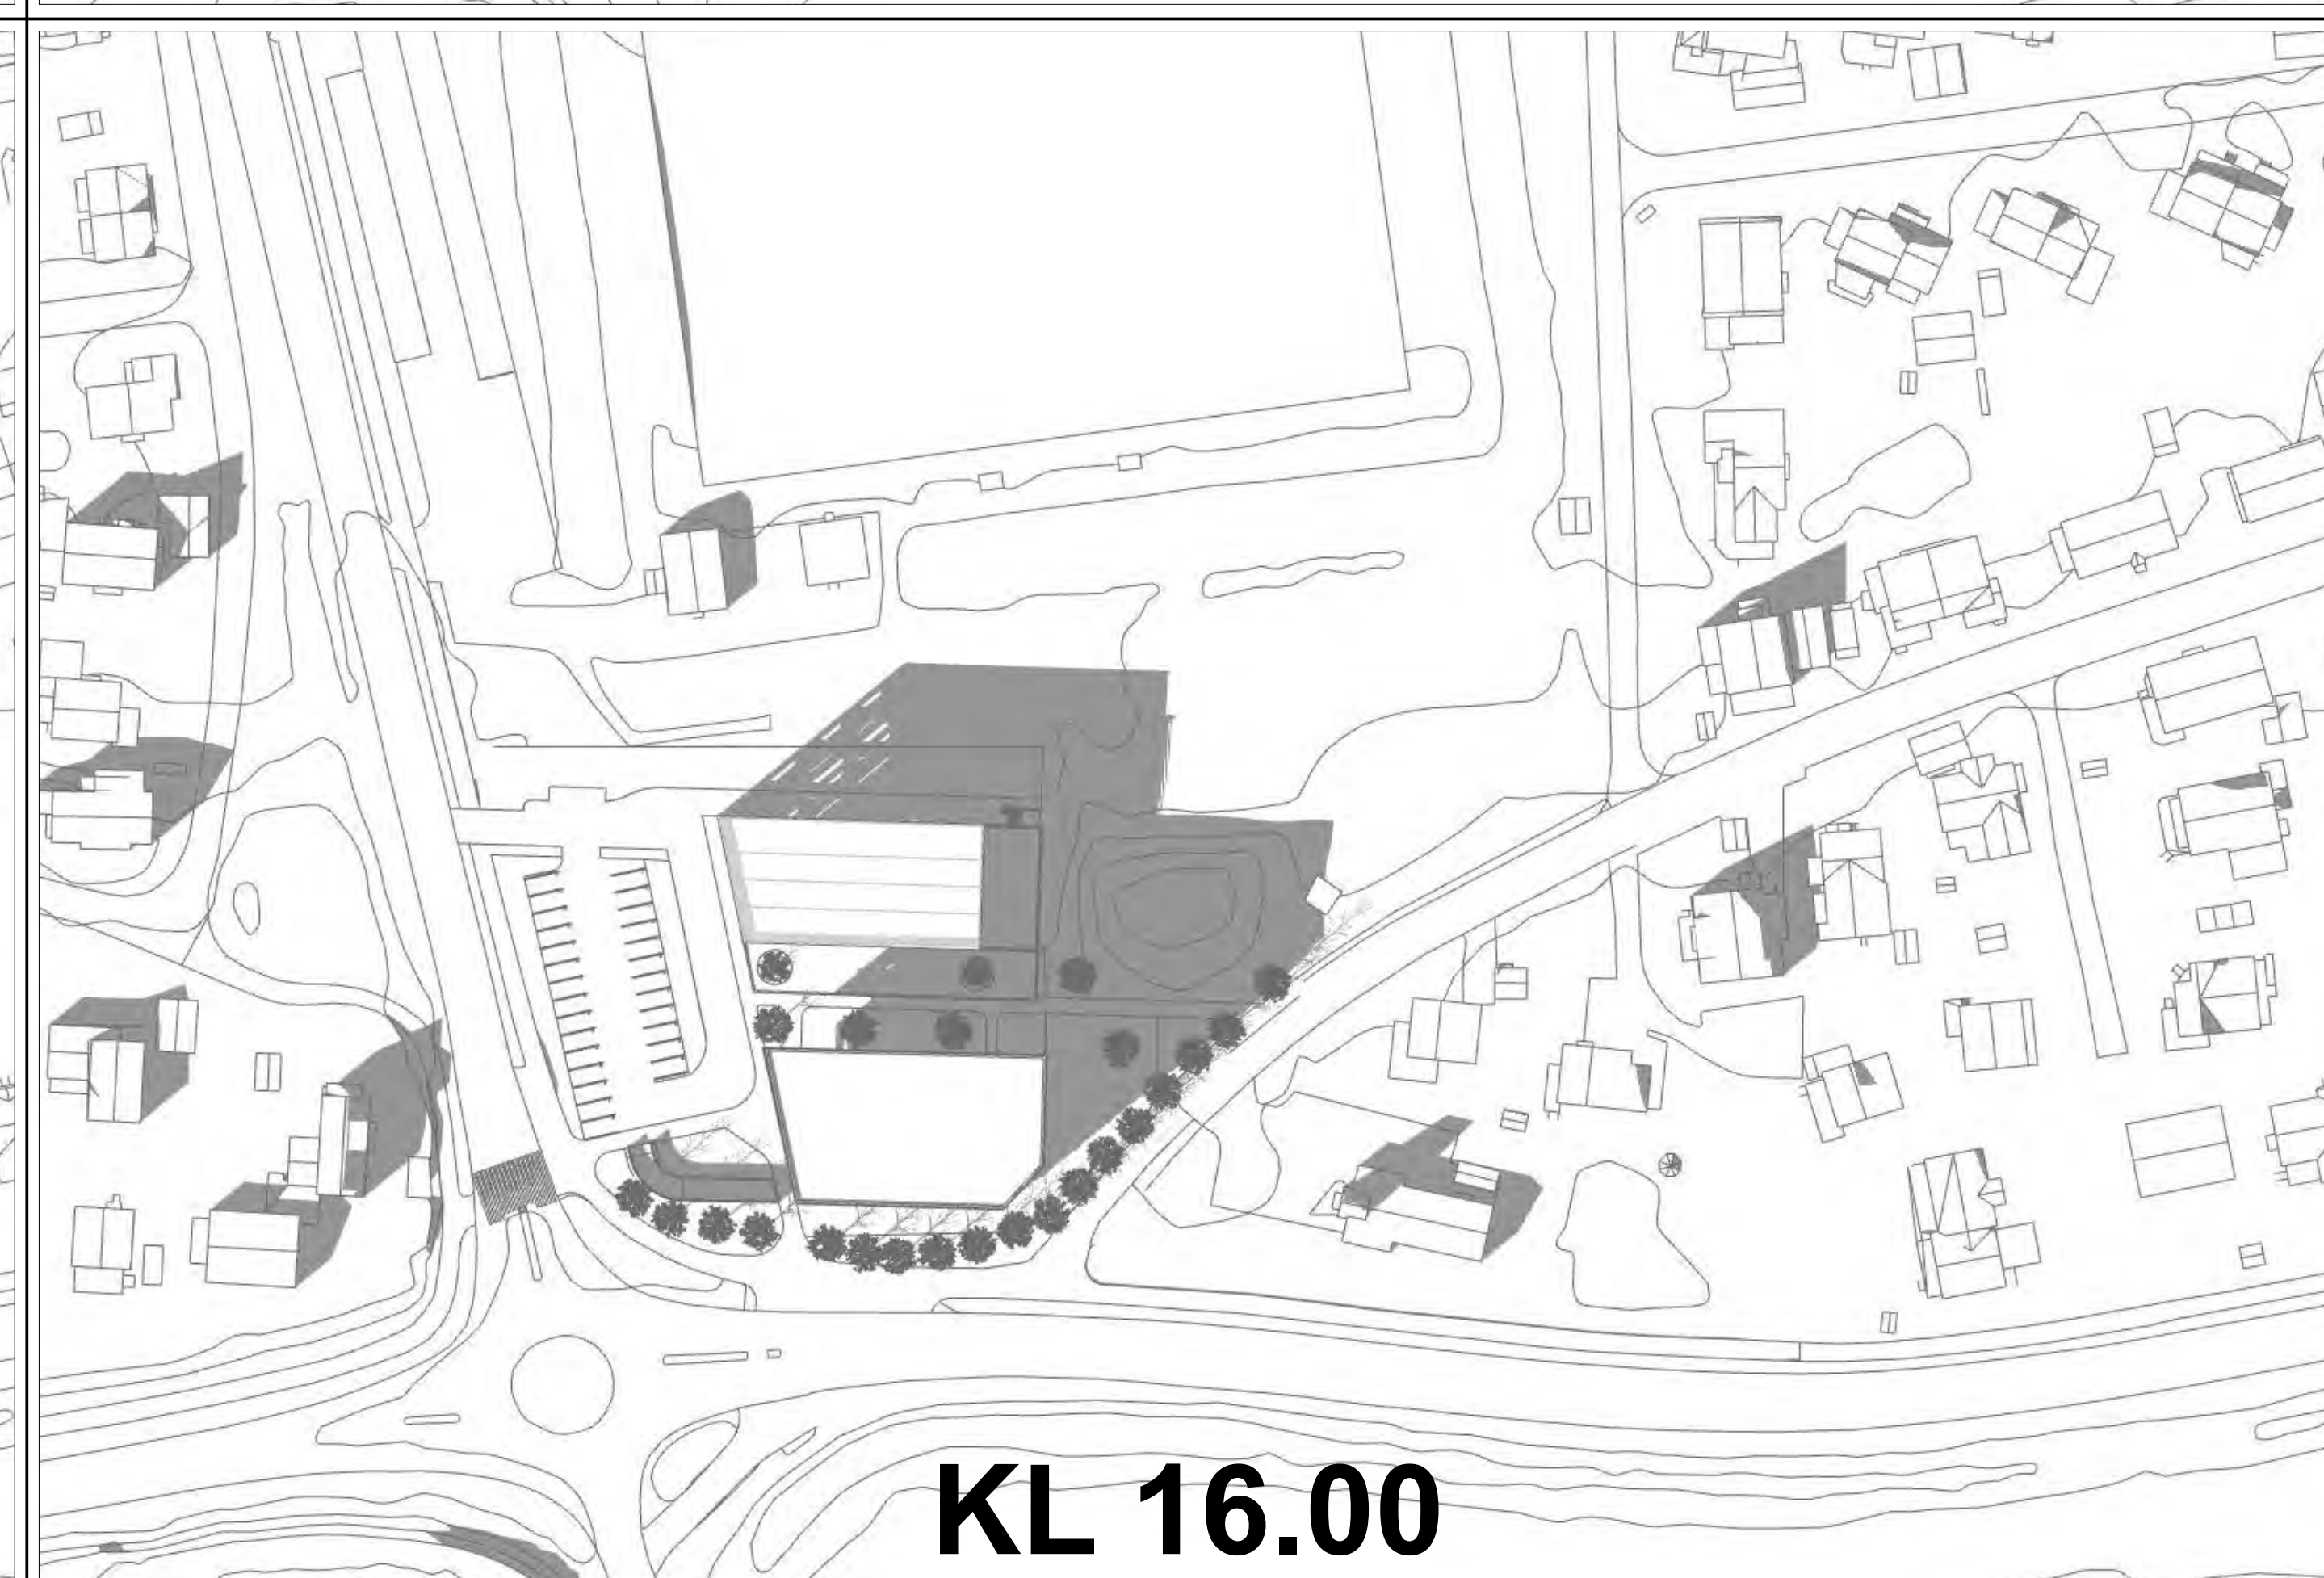

SOL- OG SKYGGEDIAGRAM 20. APRIL