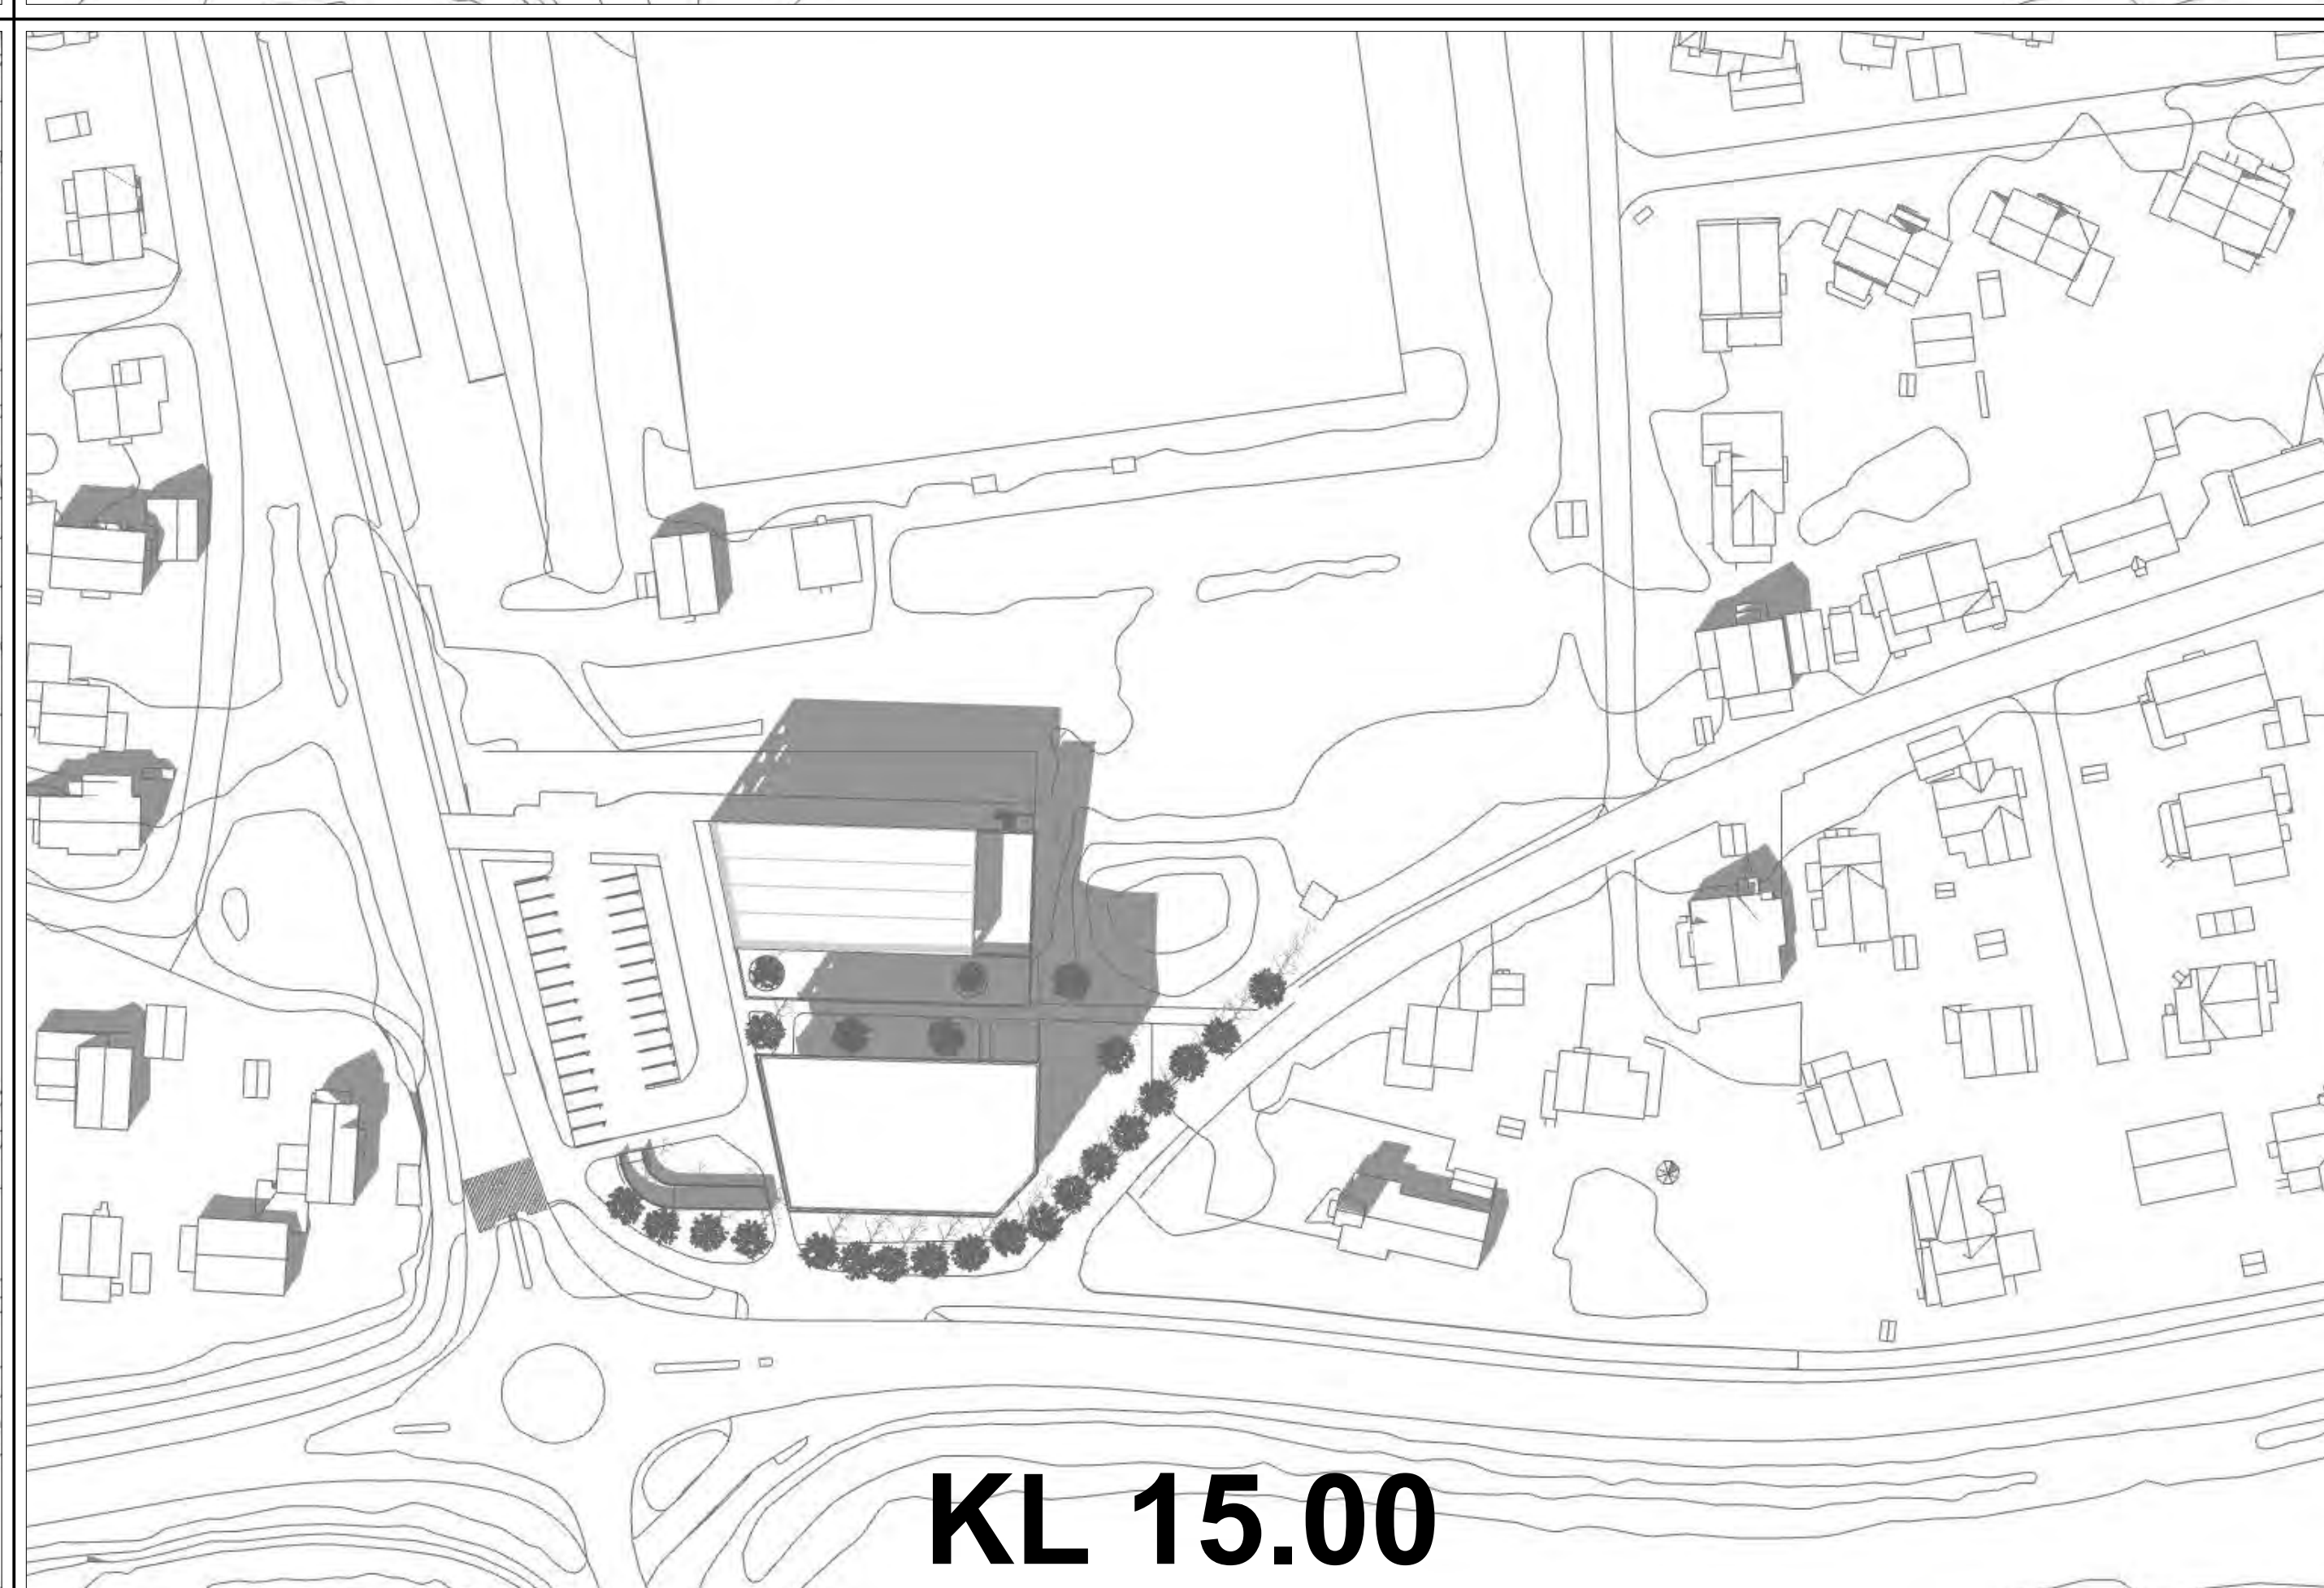

KL 12.00

KL 14.00

KL 15.00

KL 16.00

KL 18.00

KL 20.00

KL 22.00

SOL- OG SKYGGEDIAGRAM 20. AUGUST

SOL- OG SKYGGEDIAGRAM 20. SEPTEMBER

KL 08.00

KL 10.00

KL 12.00

KL 14.00

KL 15.00

KL 16.00

KL 18.00