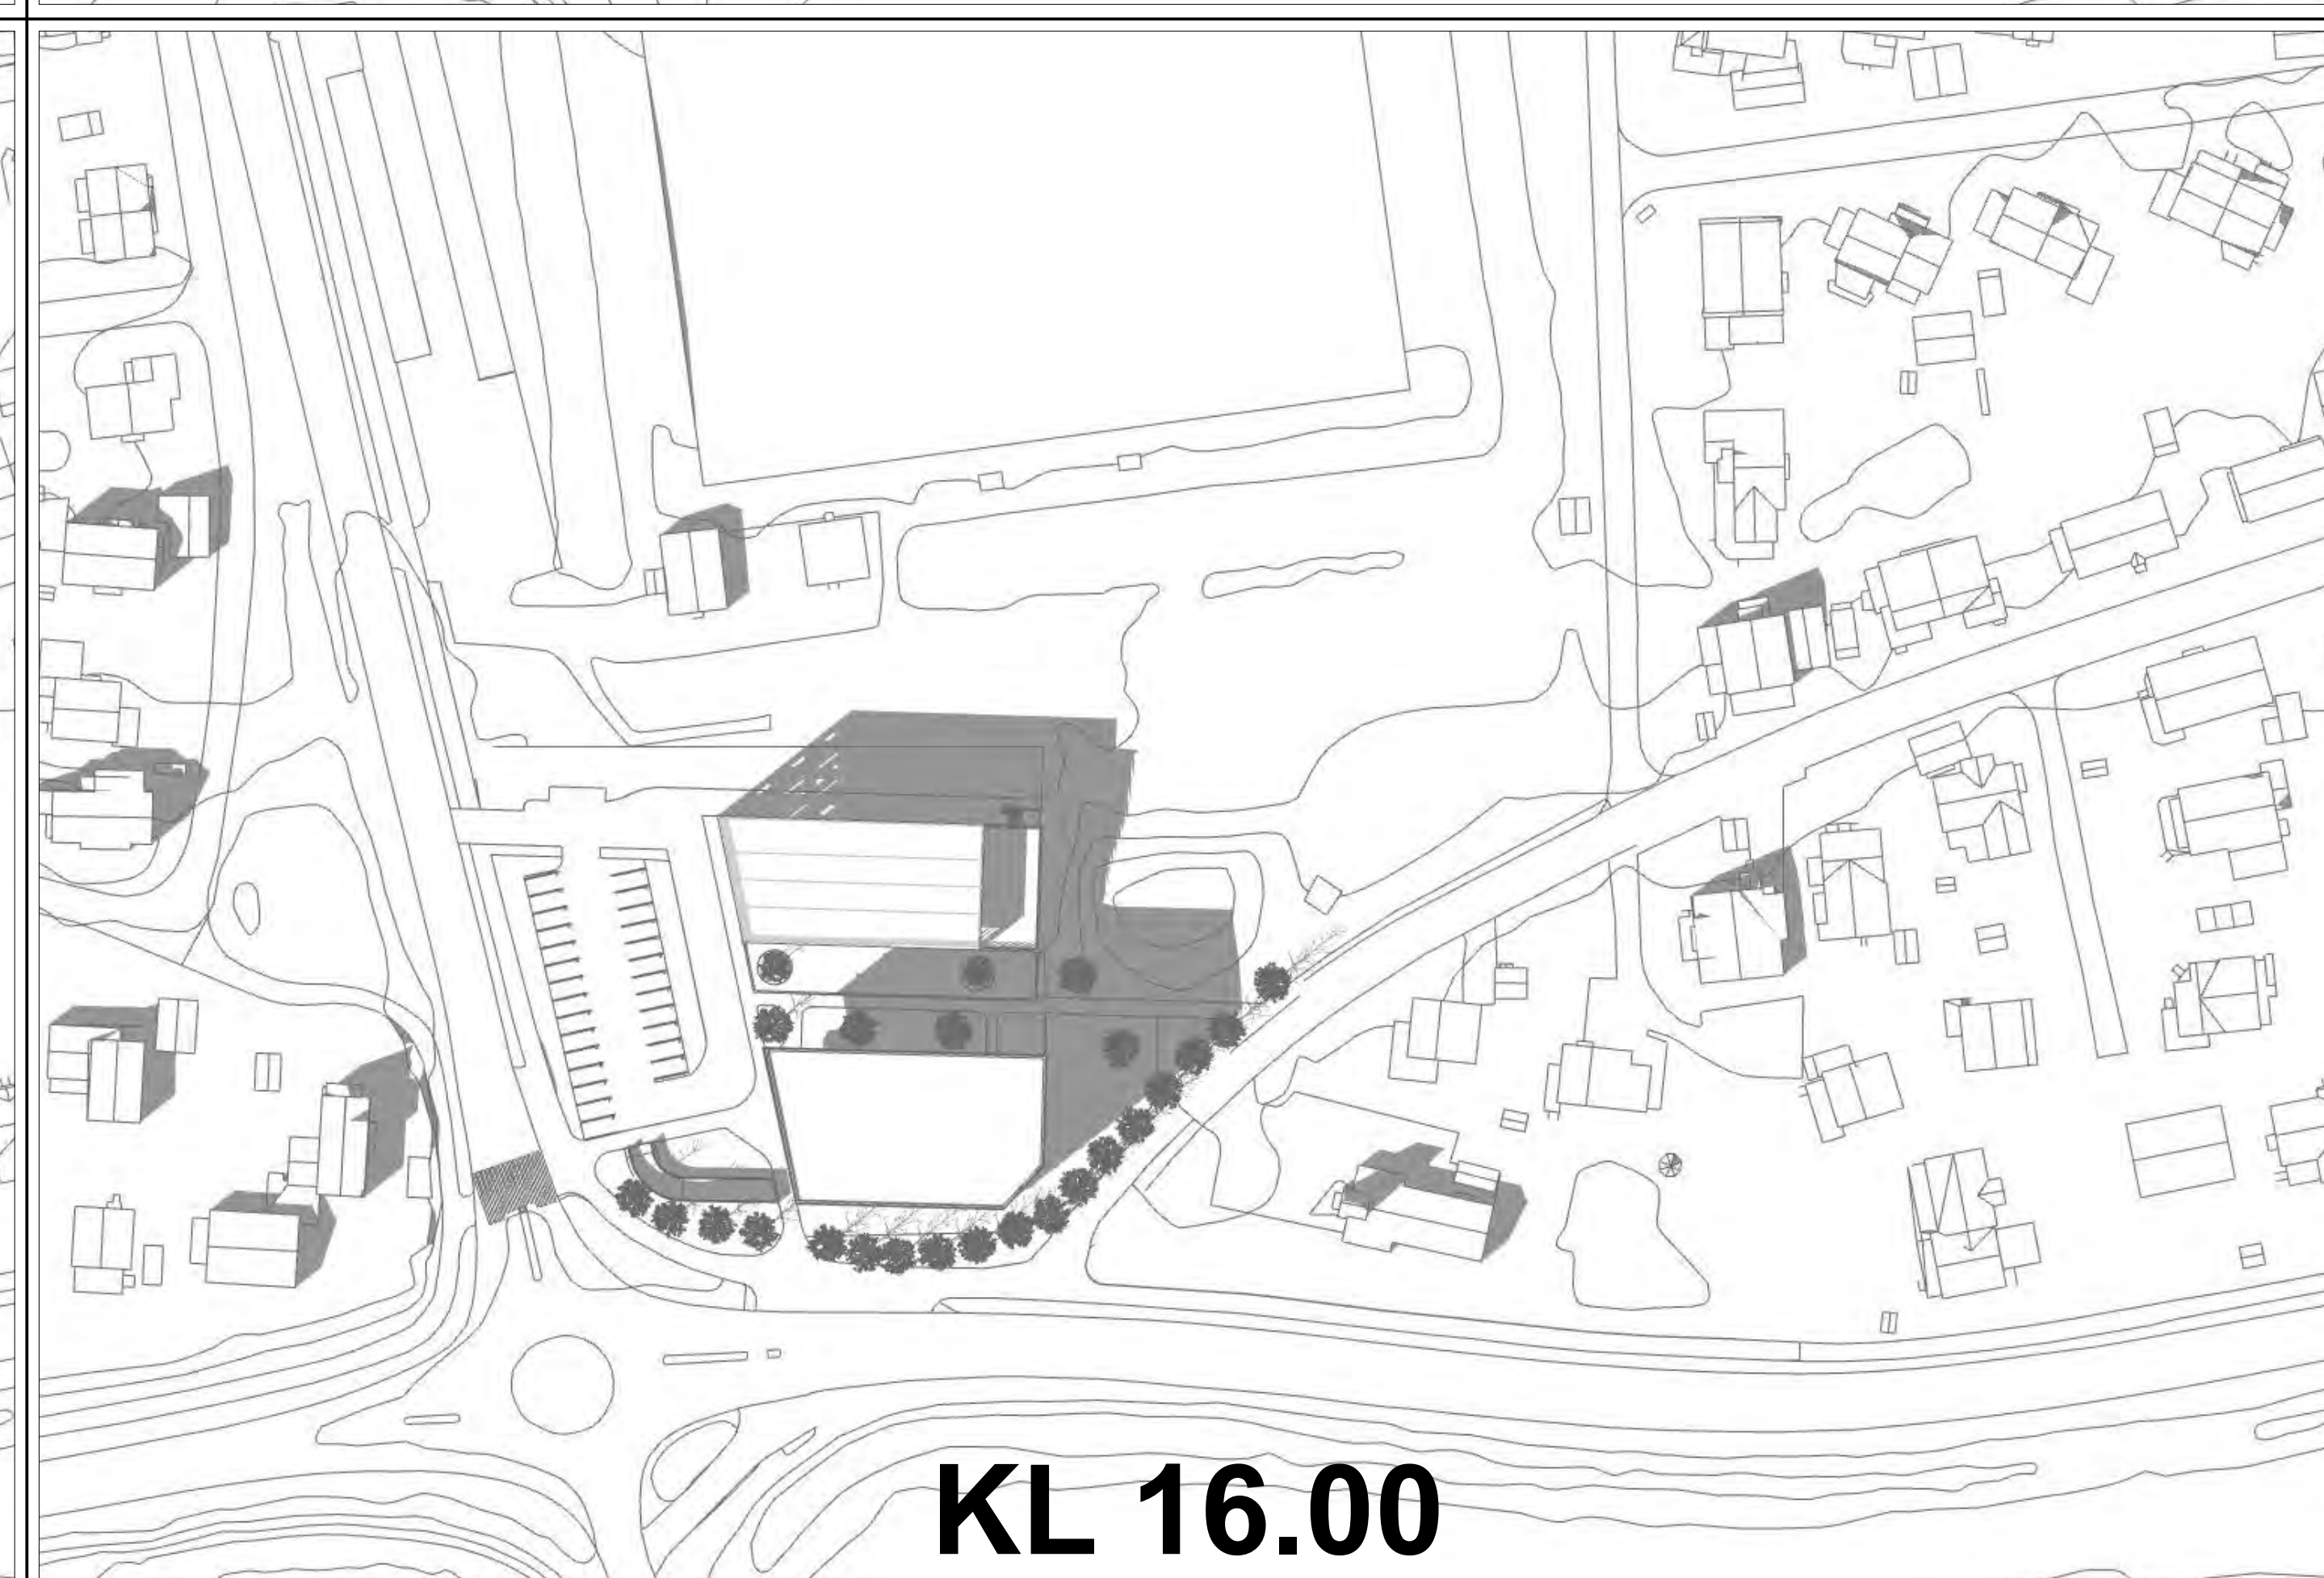

KL 12.00

KL 14.00

KL 15.00

KL 16.00

KL 18.00

KL 20.00

KL 22.00

SOL- OG SKYGGEDIAGRAM 20. AUGUST

SOL- OG SKYGGEDIAGRAM 20. SEPTEMBER

KL 08.00

KL 10.00

KL 12.00

KL 14.00

KL 15.00

KL 16.00

KL 18.00