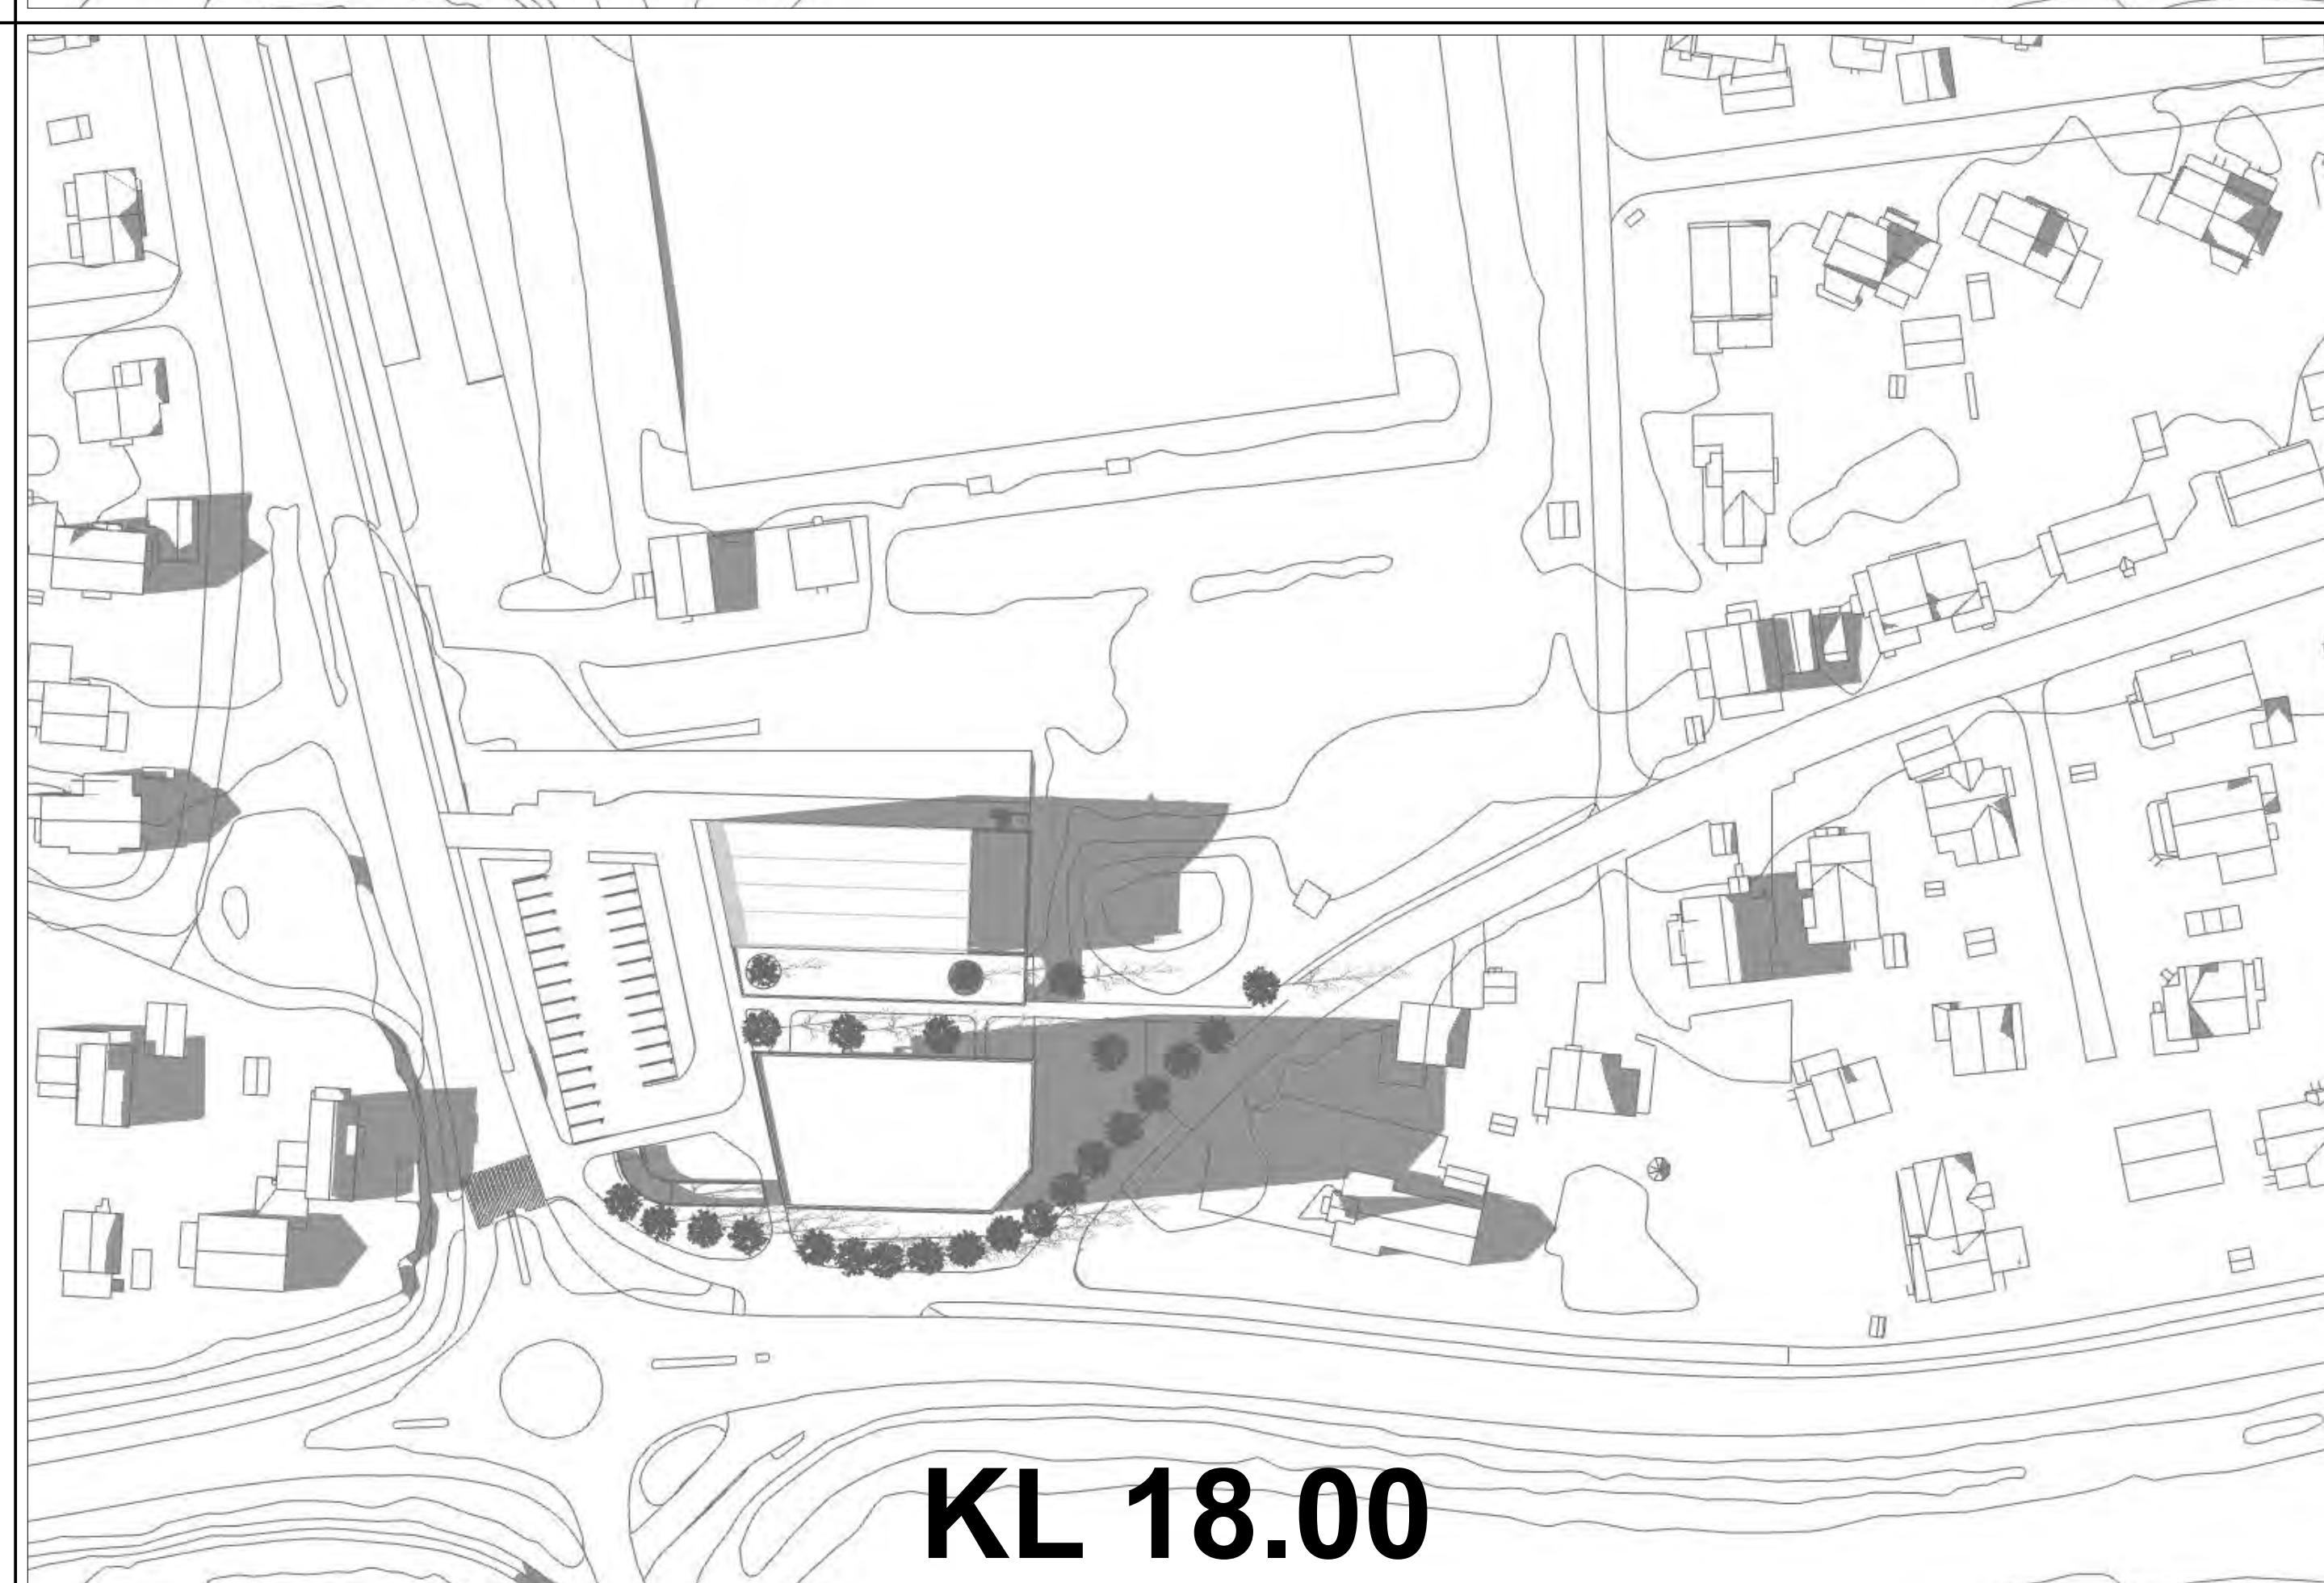

SOL- OG SKYGGEDIAGRAM 20. MAI