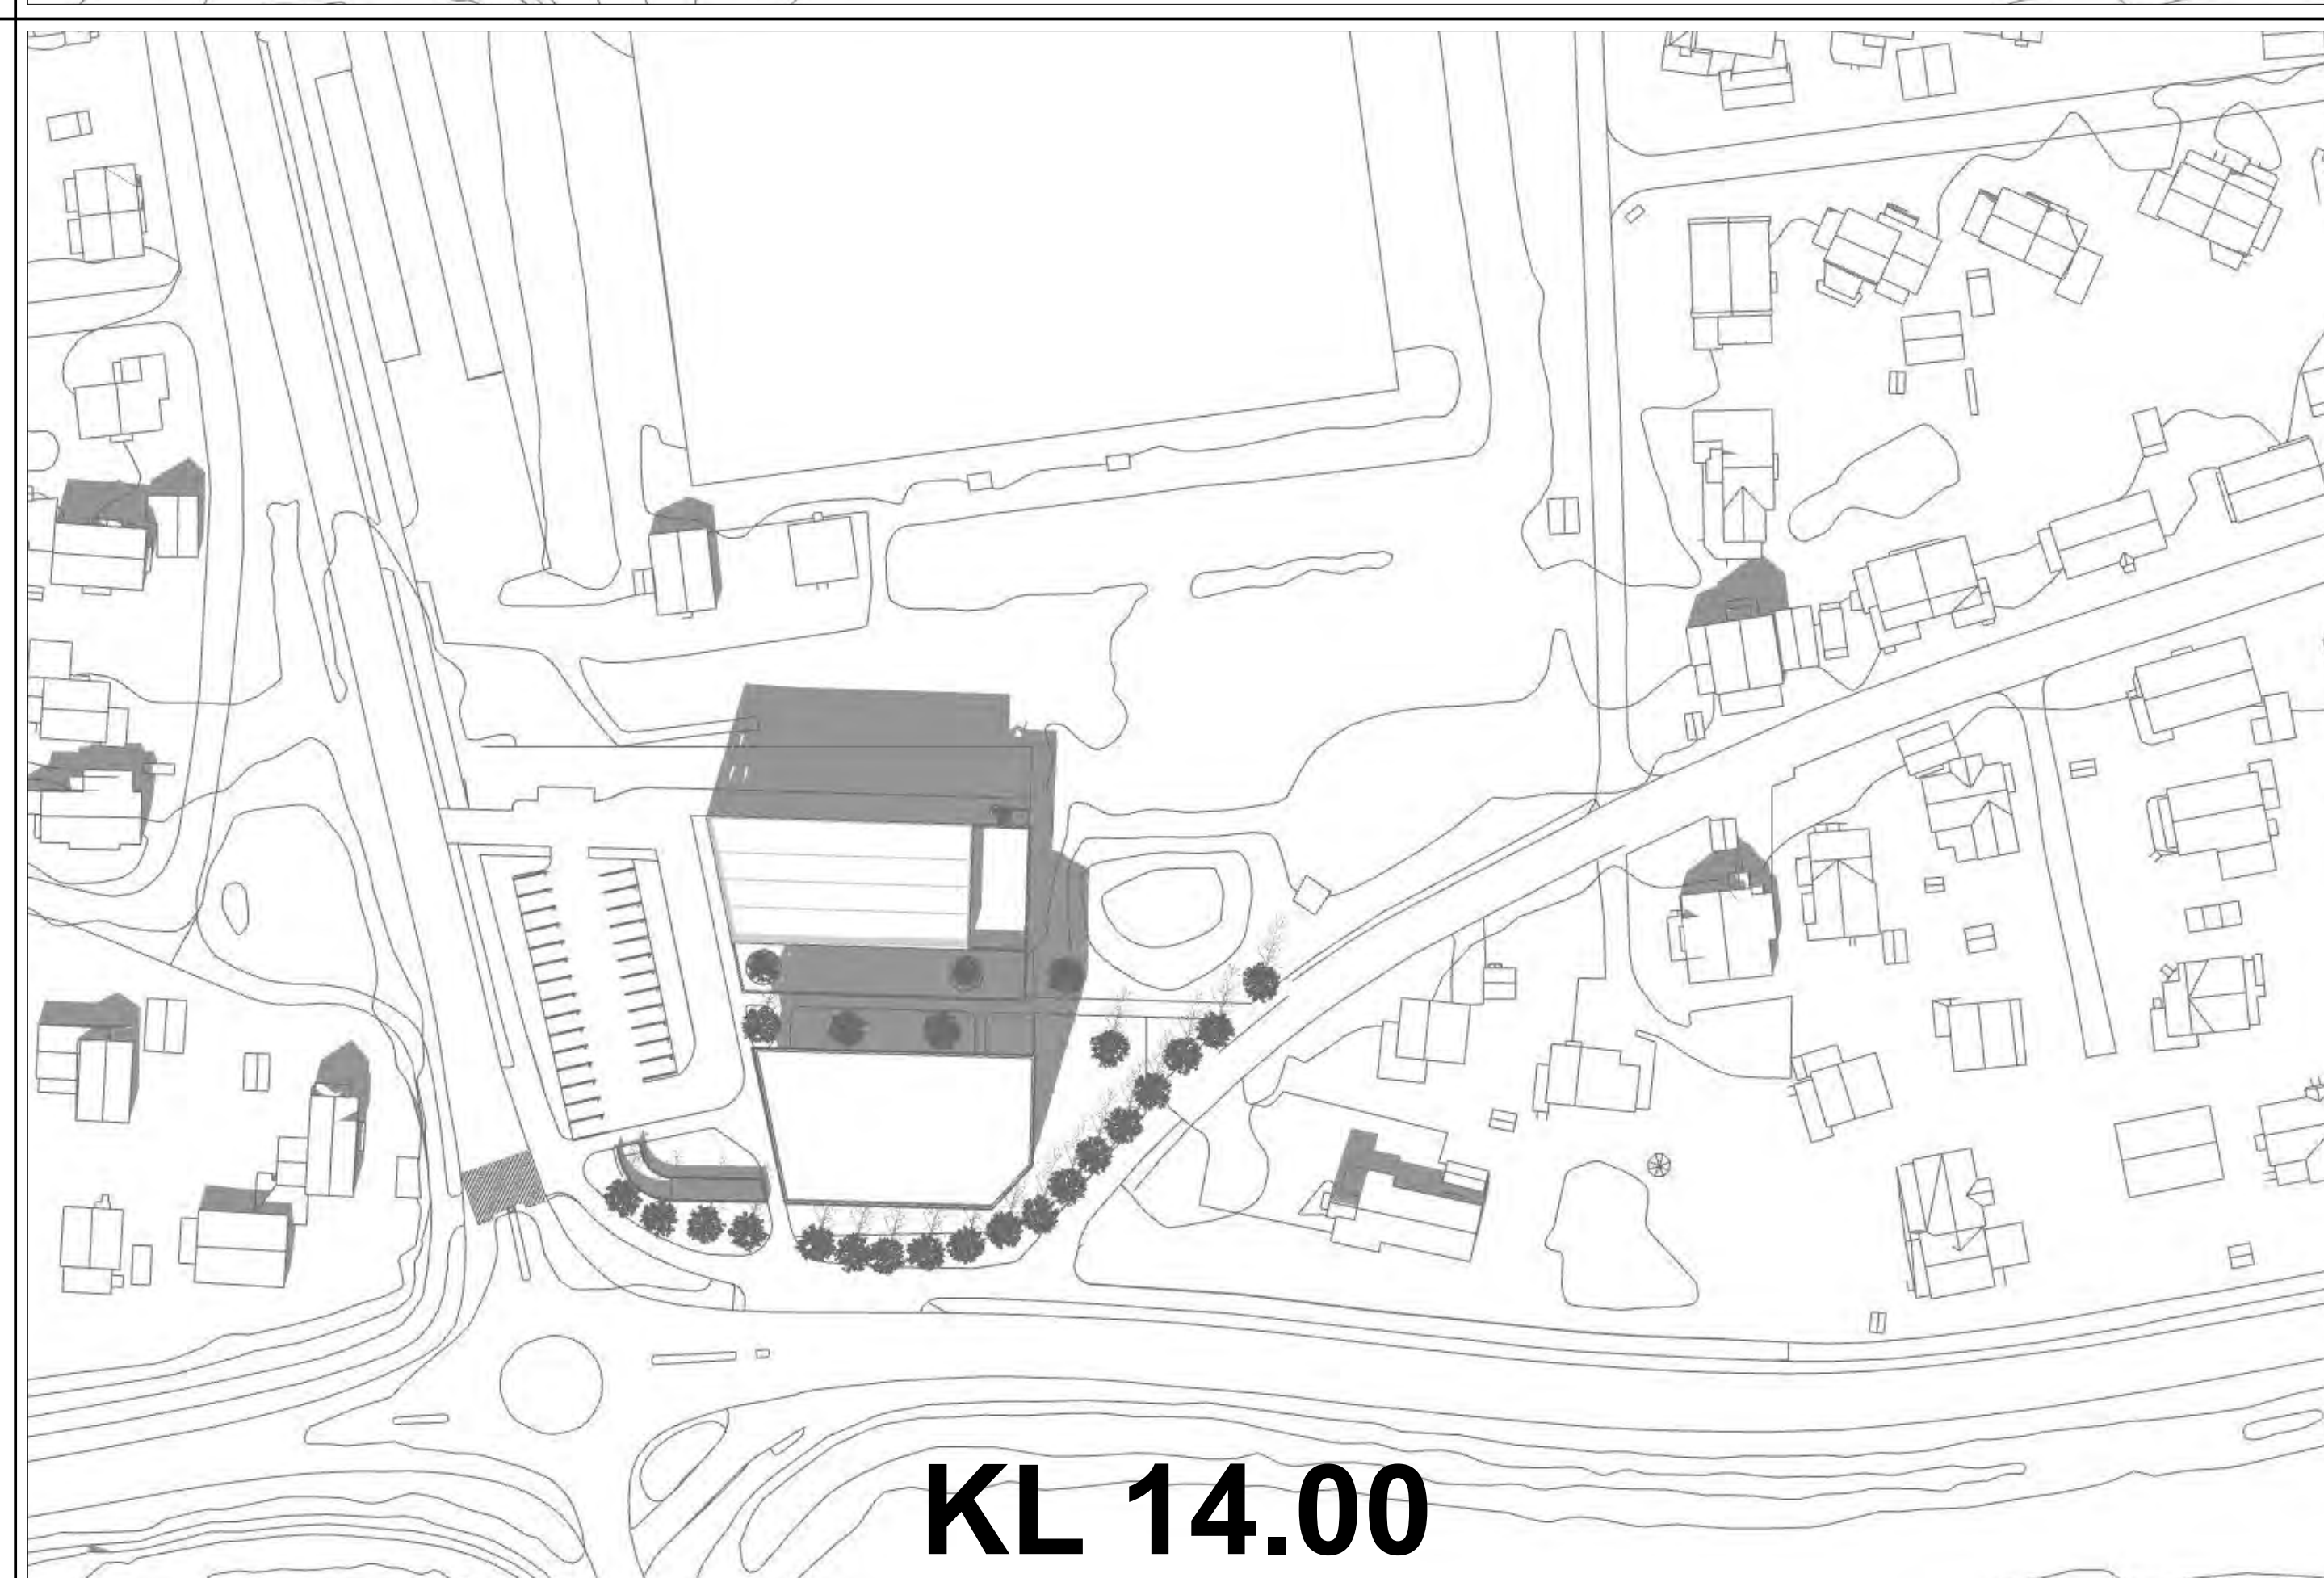

KL 12.00

KL 14.00

KL 15.00

KL 16.00

KL 18.00

KL 20.00

KL 22.00

SOL- OG SKYGGEDIAGRAM 20. AUGUST

SOL- OG SKYGGEDIAGRAM 20. SEPTEMBER

KL 08.00

KL 10.00

KL 12.00

KL 14.00

KL 15.00

KL 16.00

KL 18.00

KL 20.00

KL 22.00