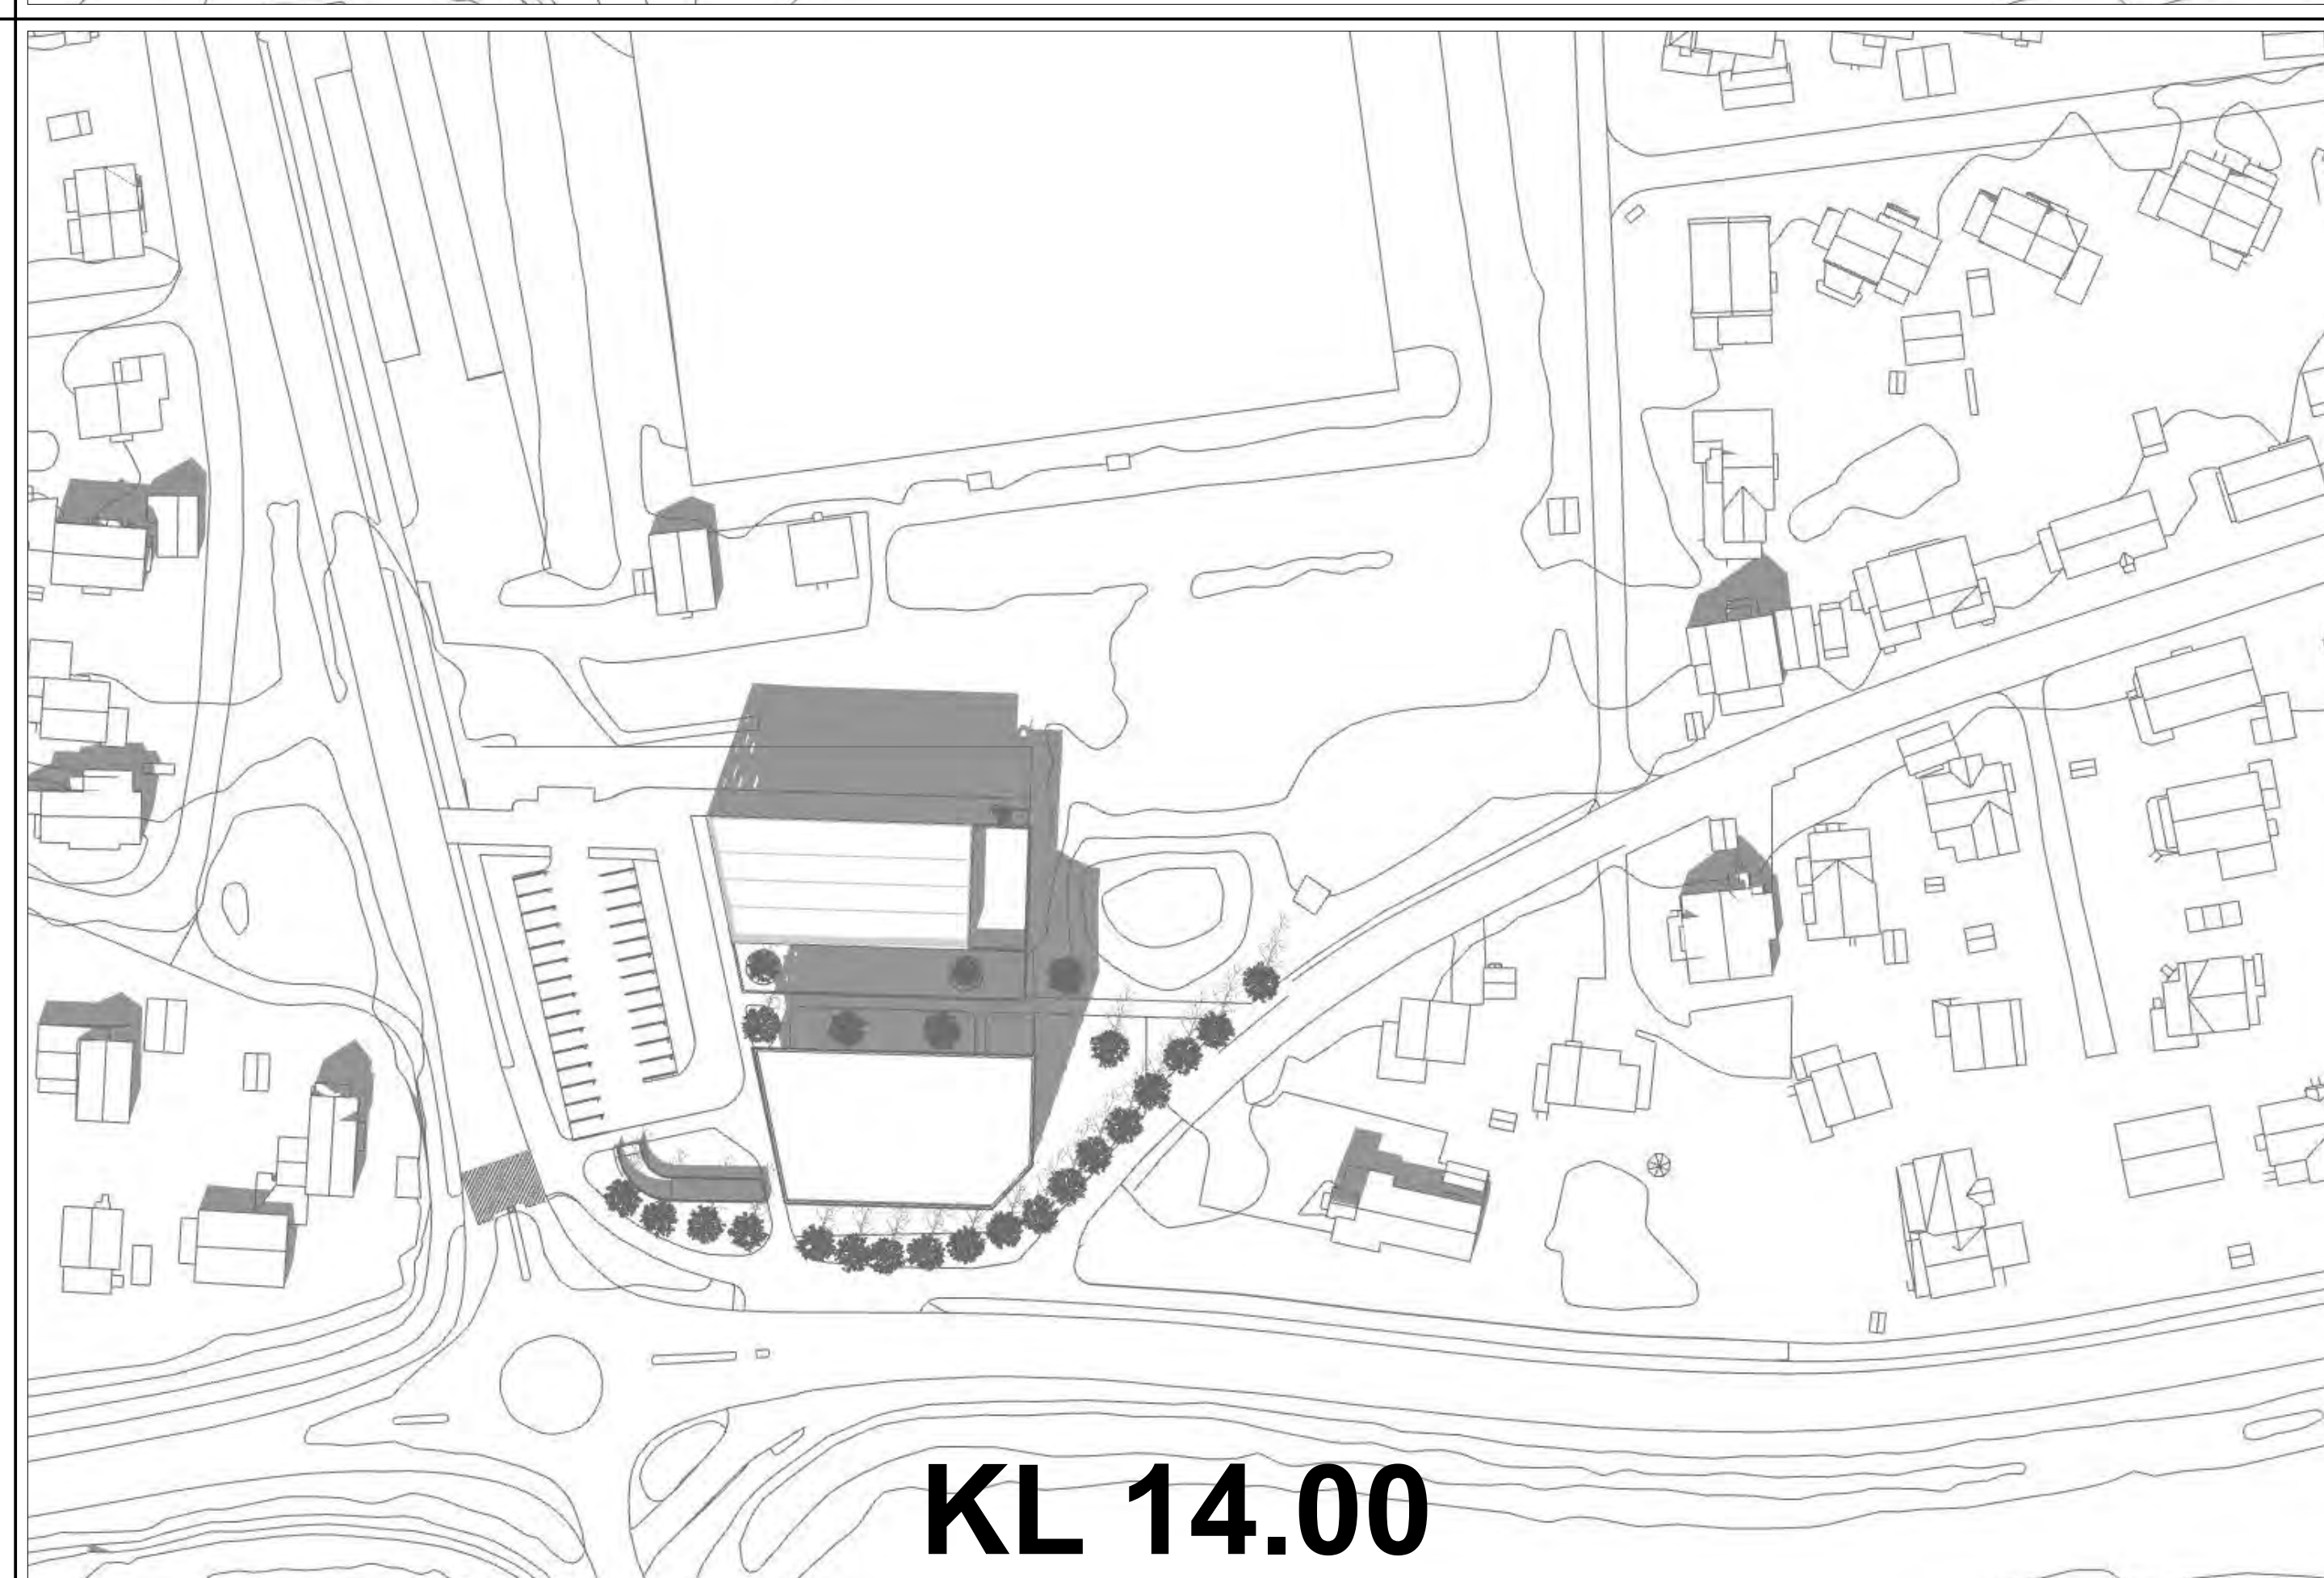

SOL- OG SKYGGEDIAGRAM 20. MAI