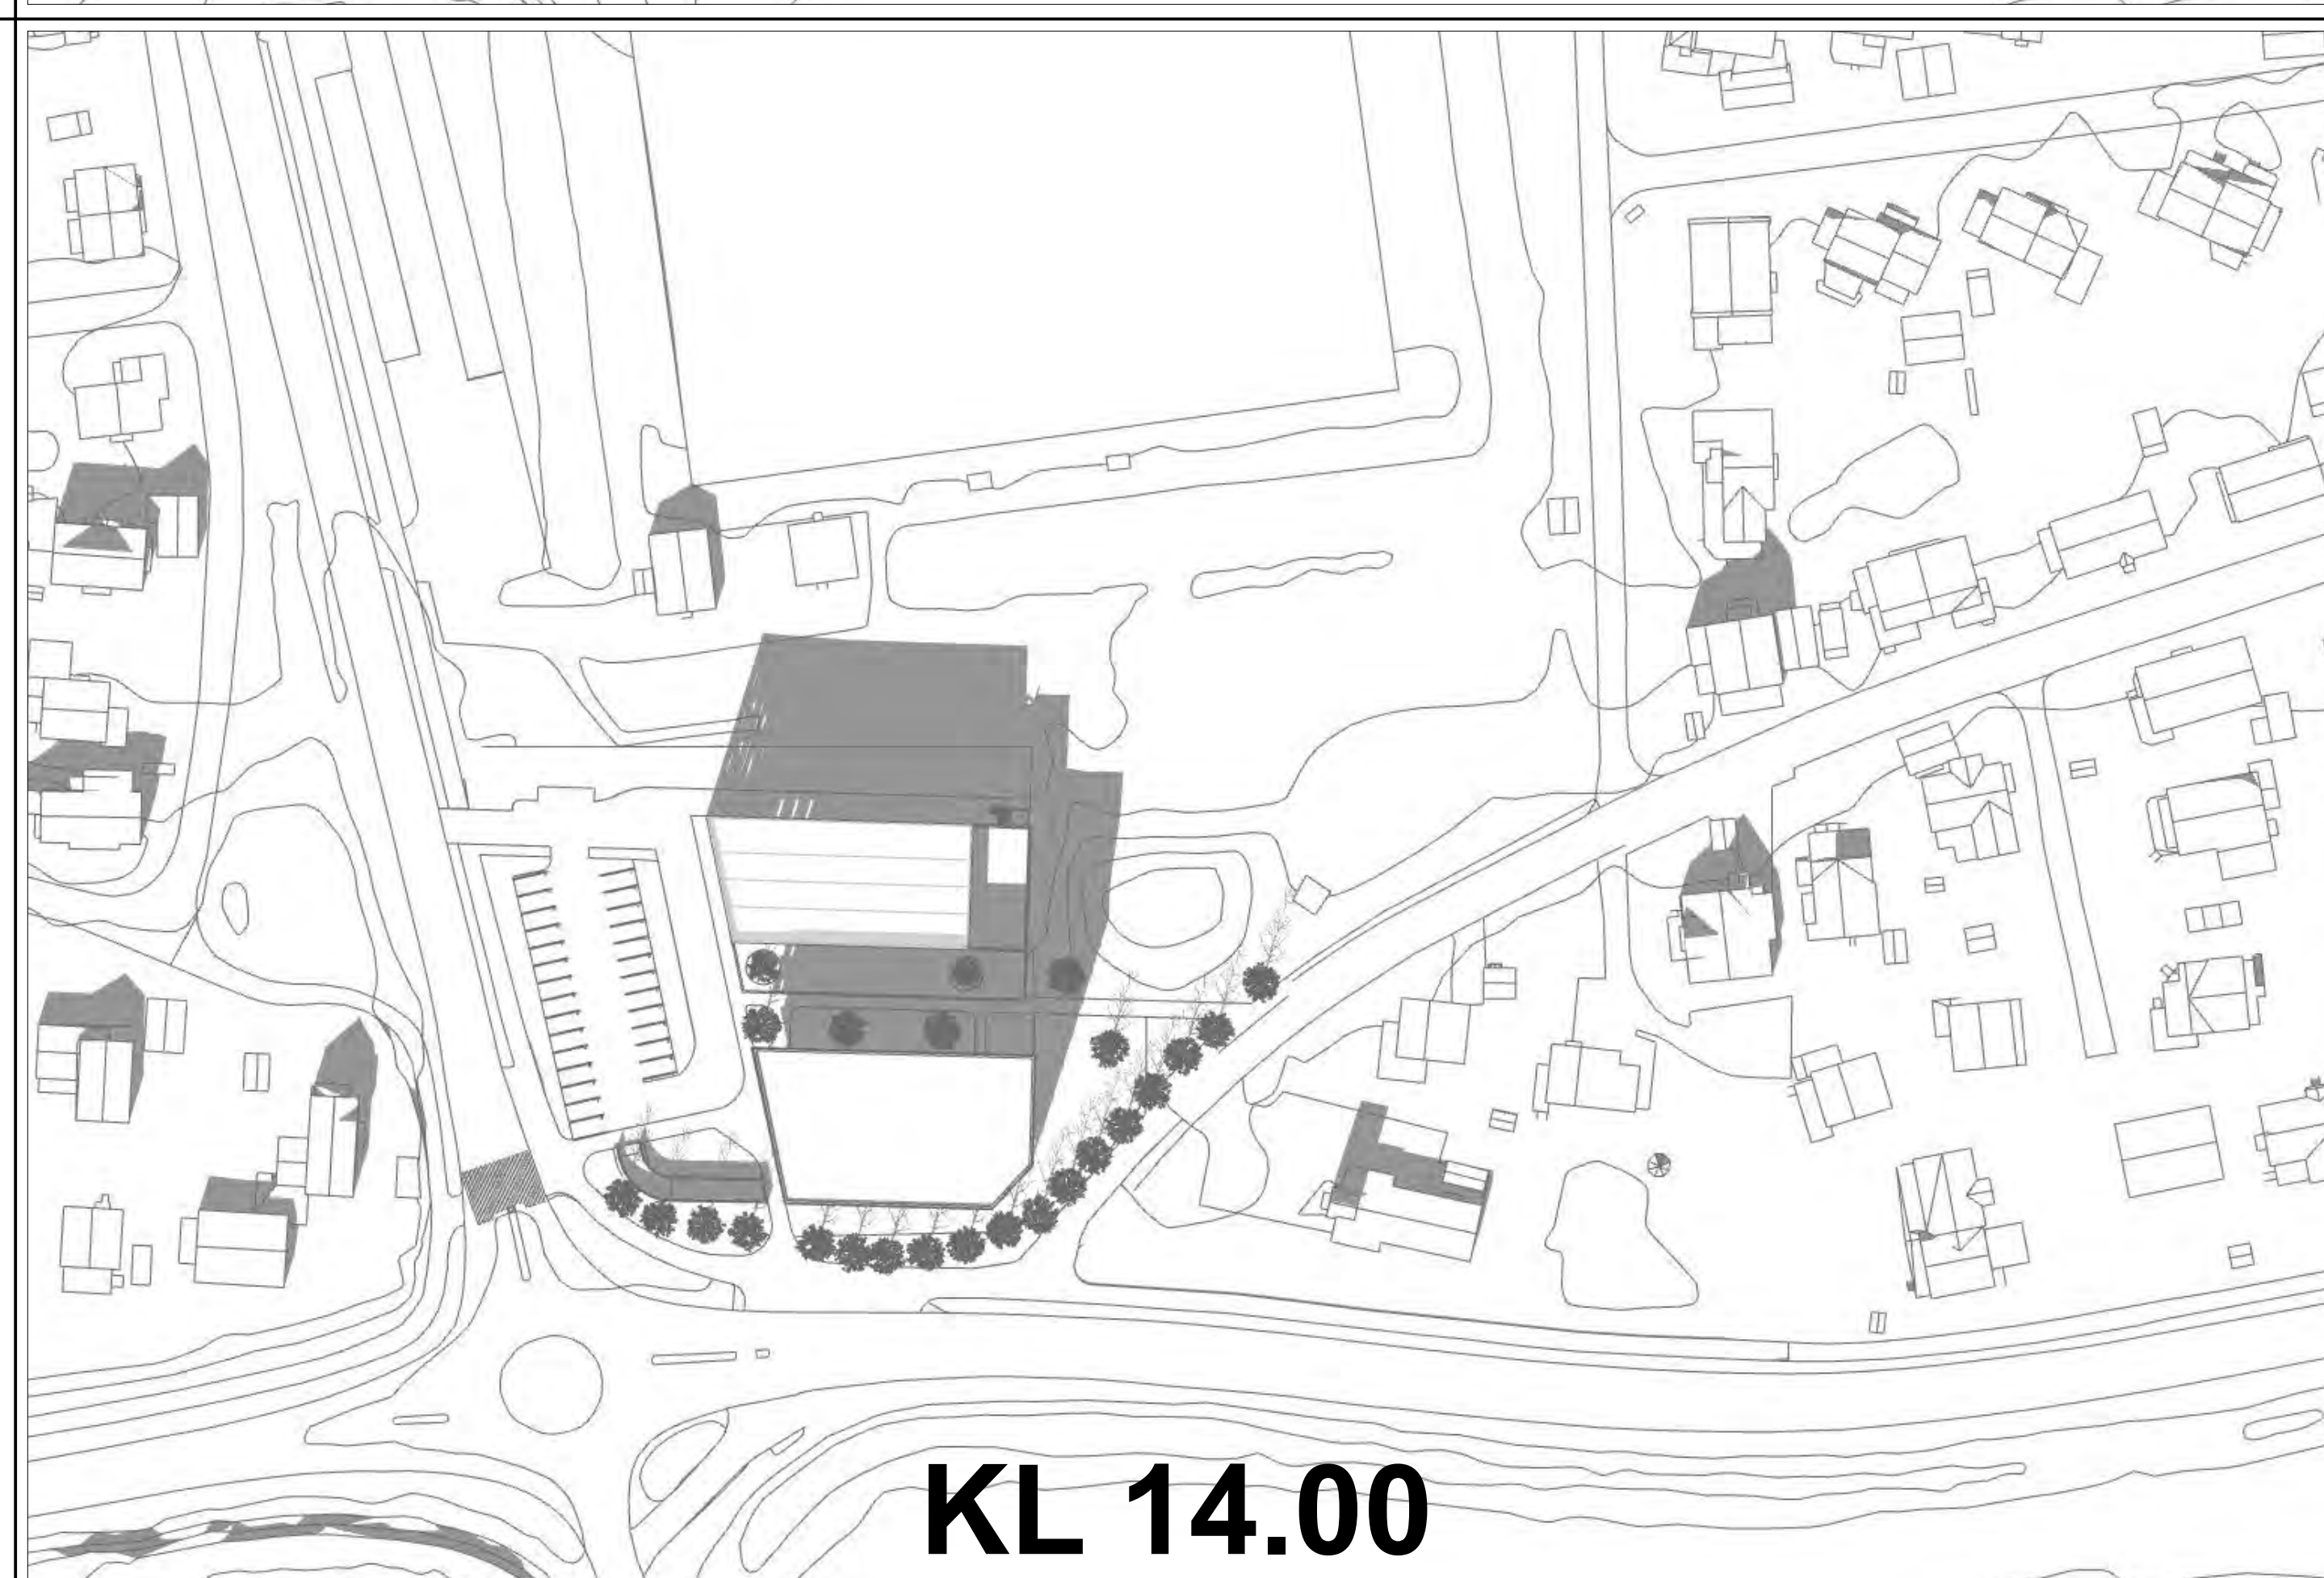

SOL- OG SKYGGEDIAGRAM 20. APRIL