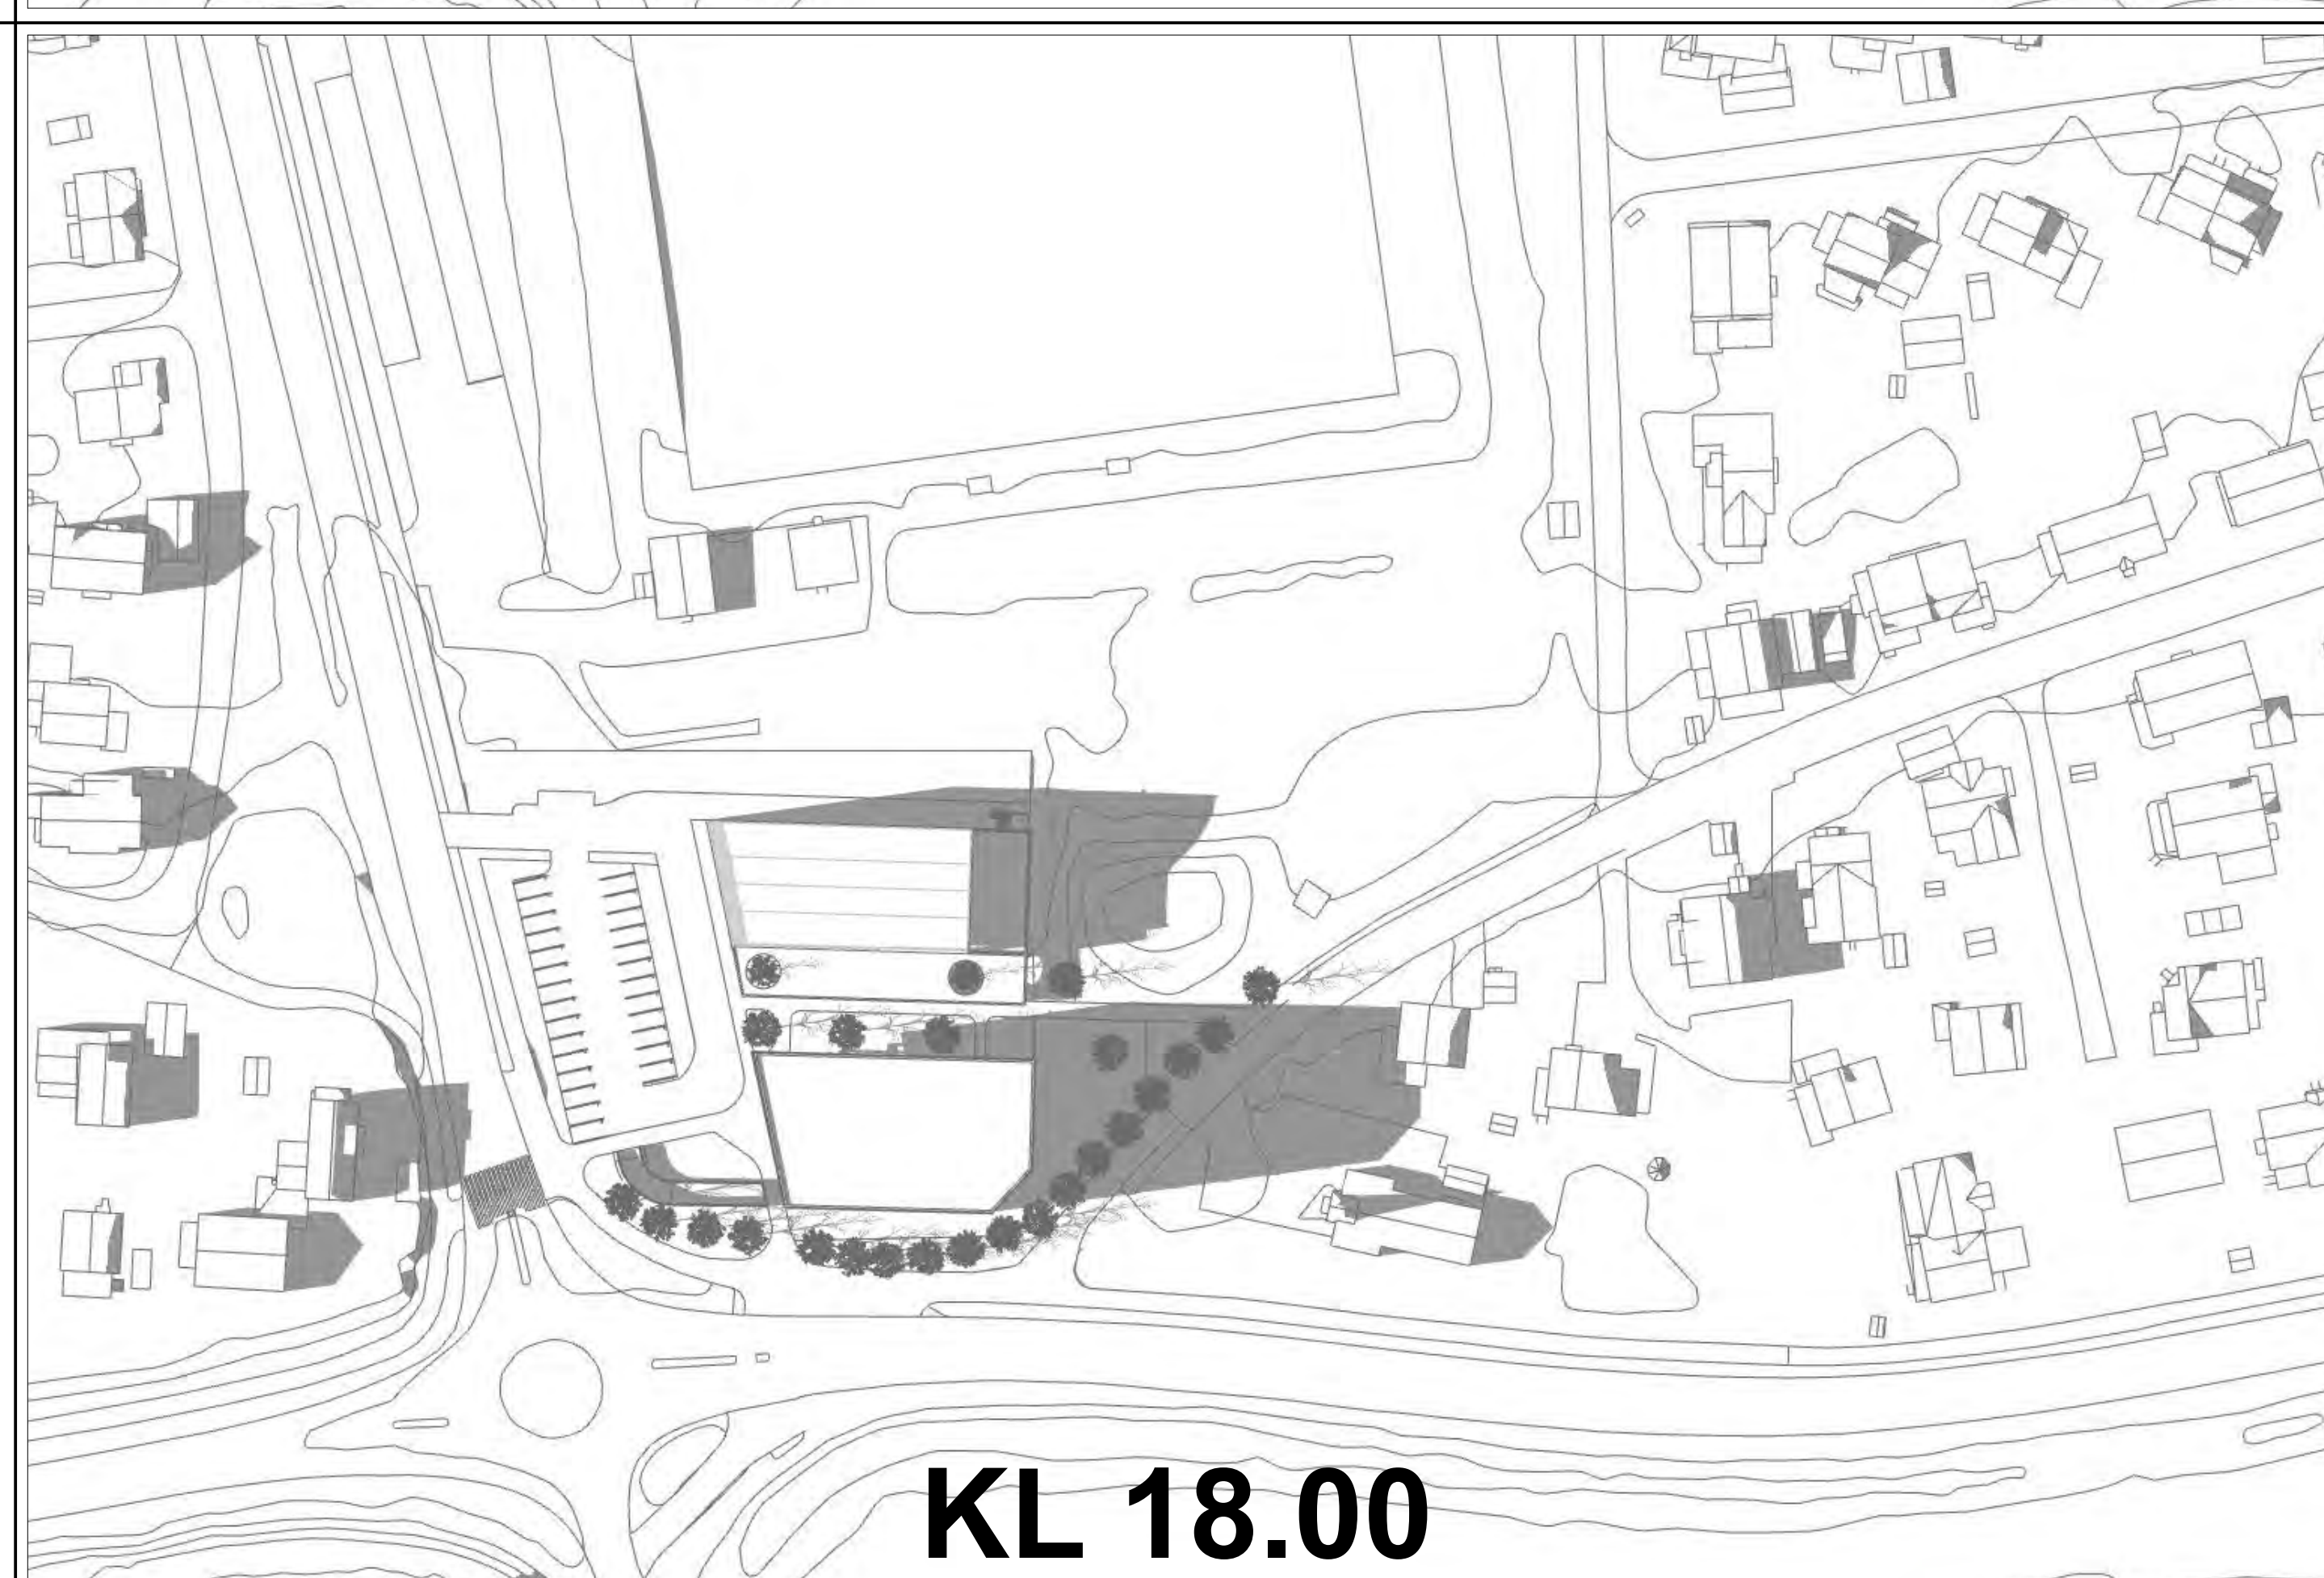

KL 12.00

KL 14.00

KL 15.00

KL 16.00

KL 18.00

KL 20.00

KL 22.00

SOL- OG SKYGGEDIAGRAM 20. AUGUST

SOL- OG SKYGGEDIAGRAM 20. SEPTEMBER

KL 08.00

KL 10.00

KL 12.00

KL 14.00

KL 15.00

KL 16.00

KL 18.00

KL 20.00

KL 22.00