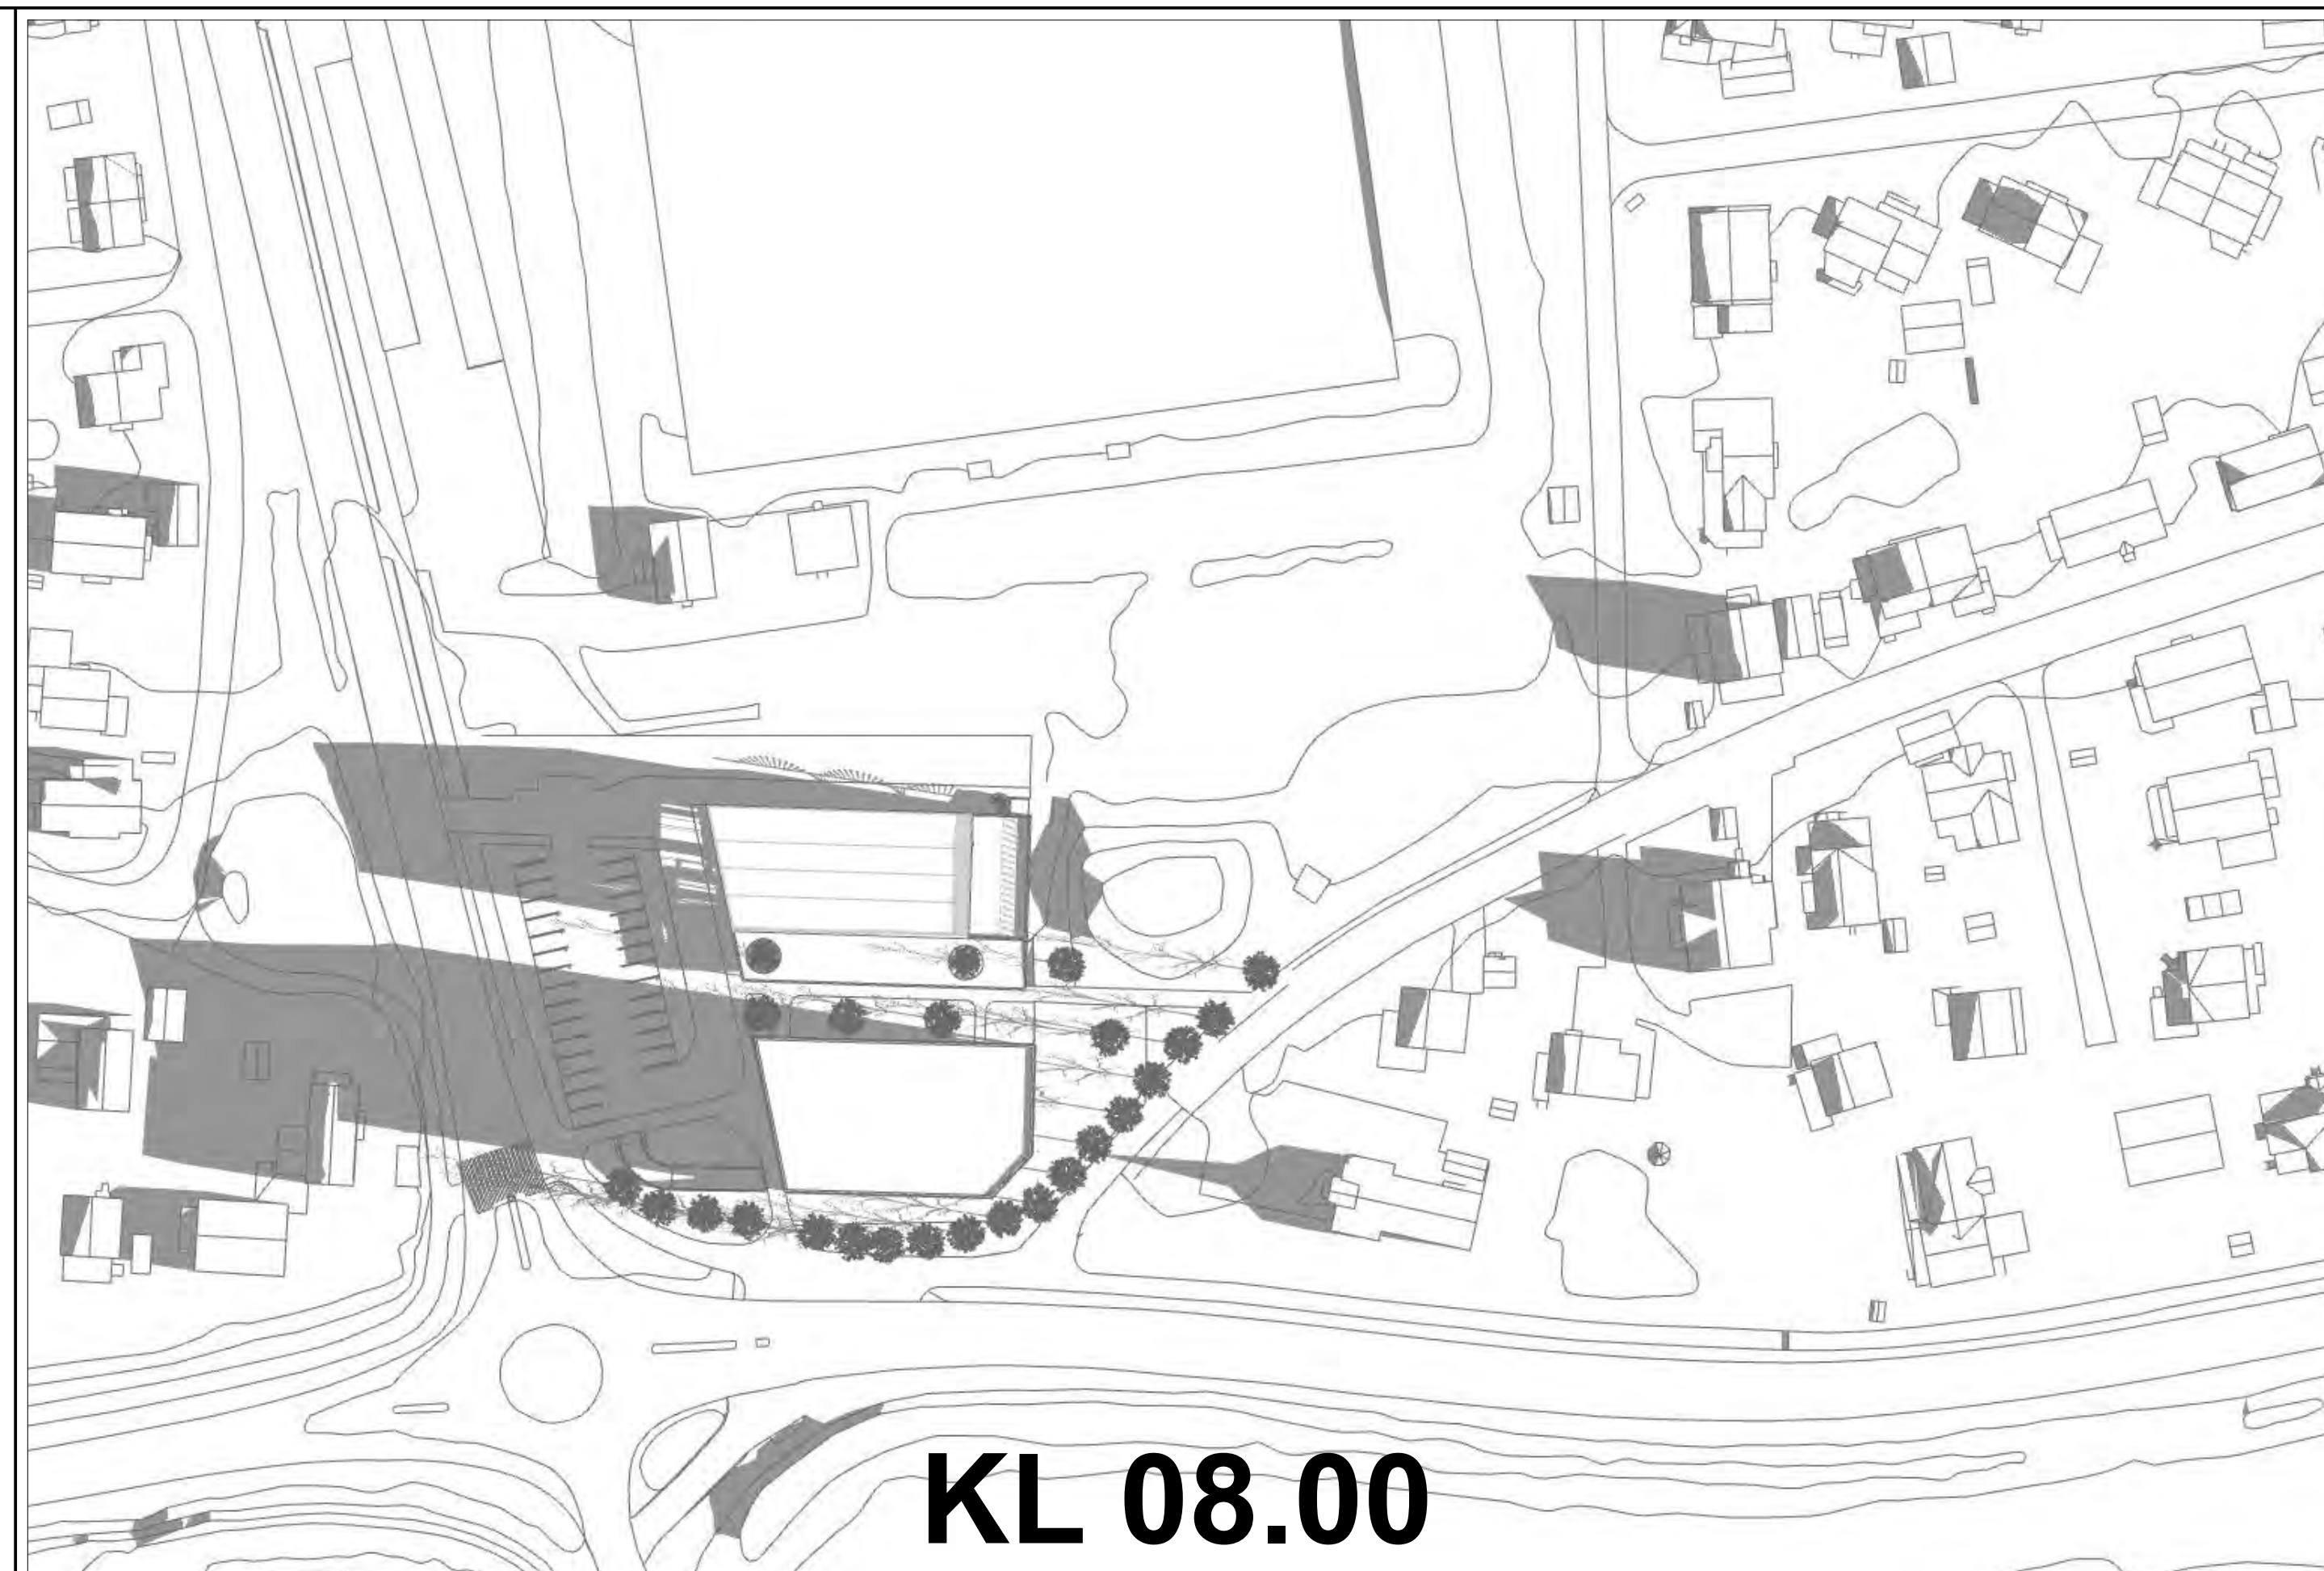

SOL- OG SKYGGEDIAGRAM 20. APRIL