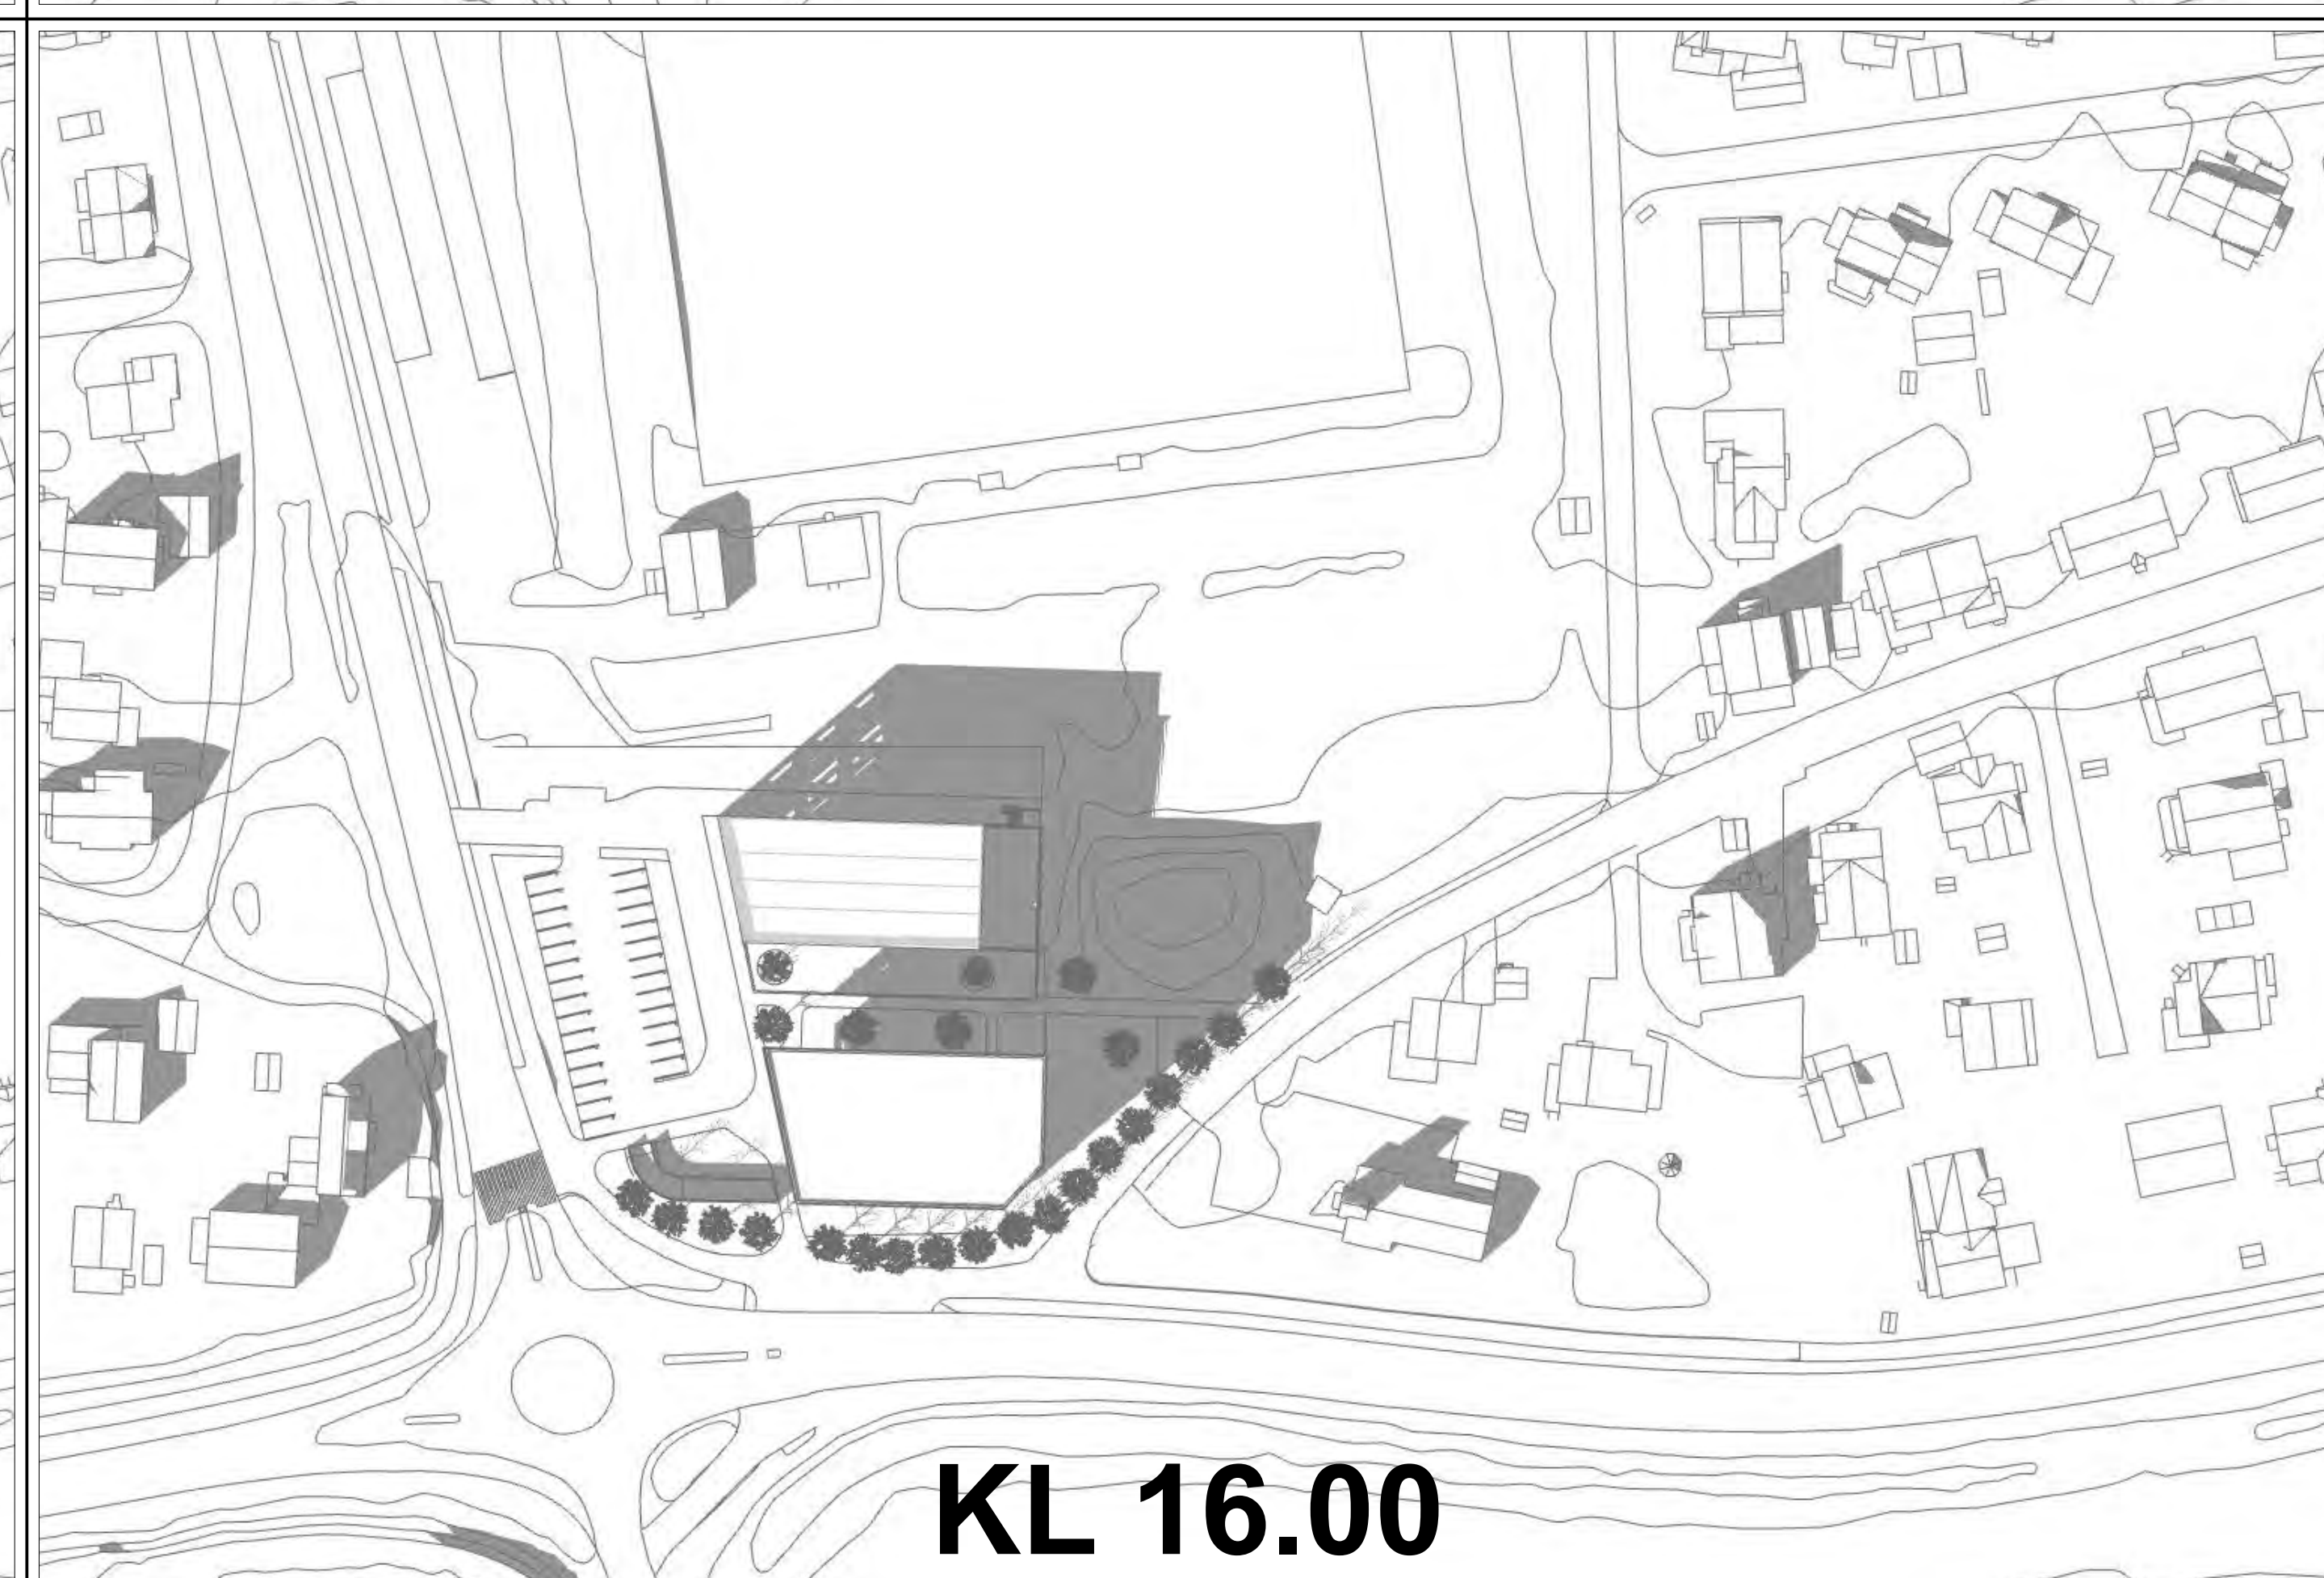

KL 12.00

KL 14.00

KL 15.00

KL 16.00

KL 18.00

KL 20.00

KL 22.00

SOL- OG SKYGGEDIAGRAM 20. AUGUST

SOL- OG SKYGGEDIAGRAM 20. SEPTEMBER

KL 08.00

KL 10.00

KL 12.00

KL 14.00

KL 15.00

KL 16.00

KL 18.00

KL 20.00

KL 22.00