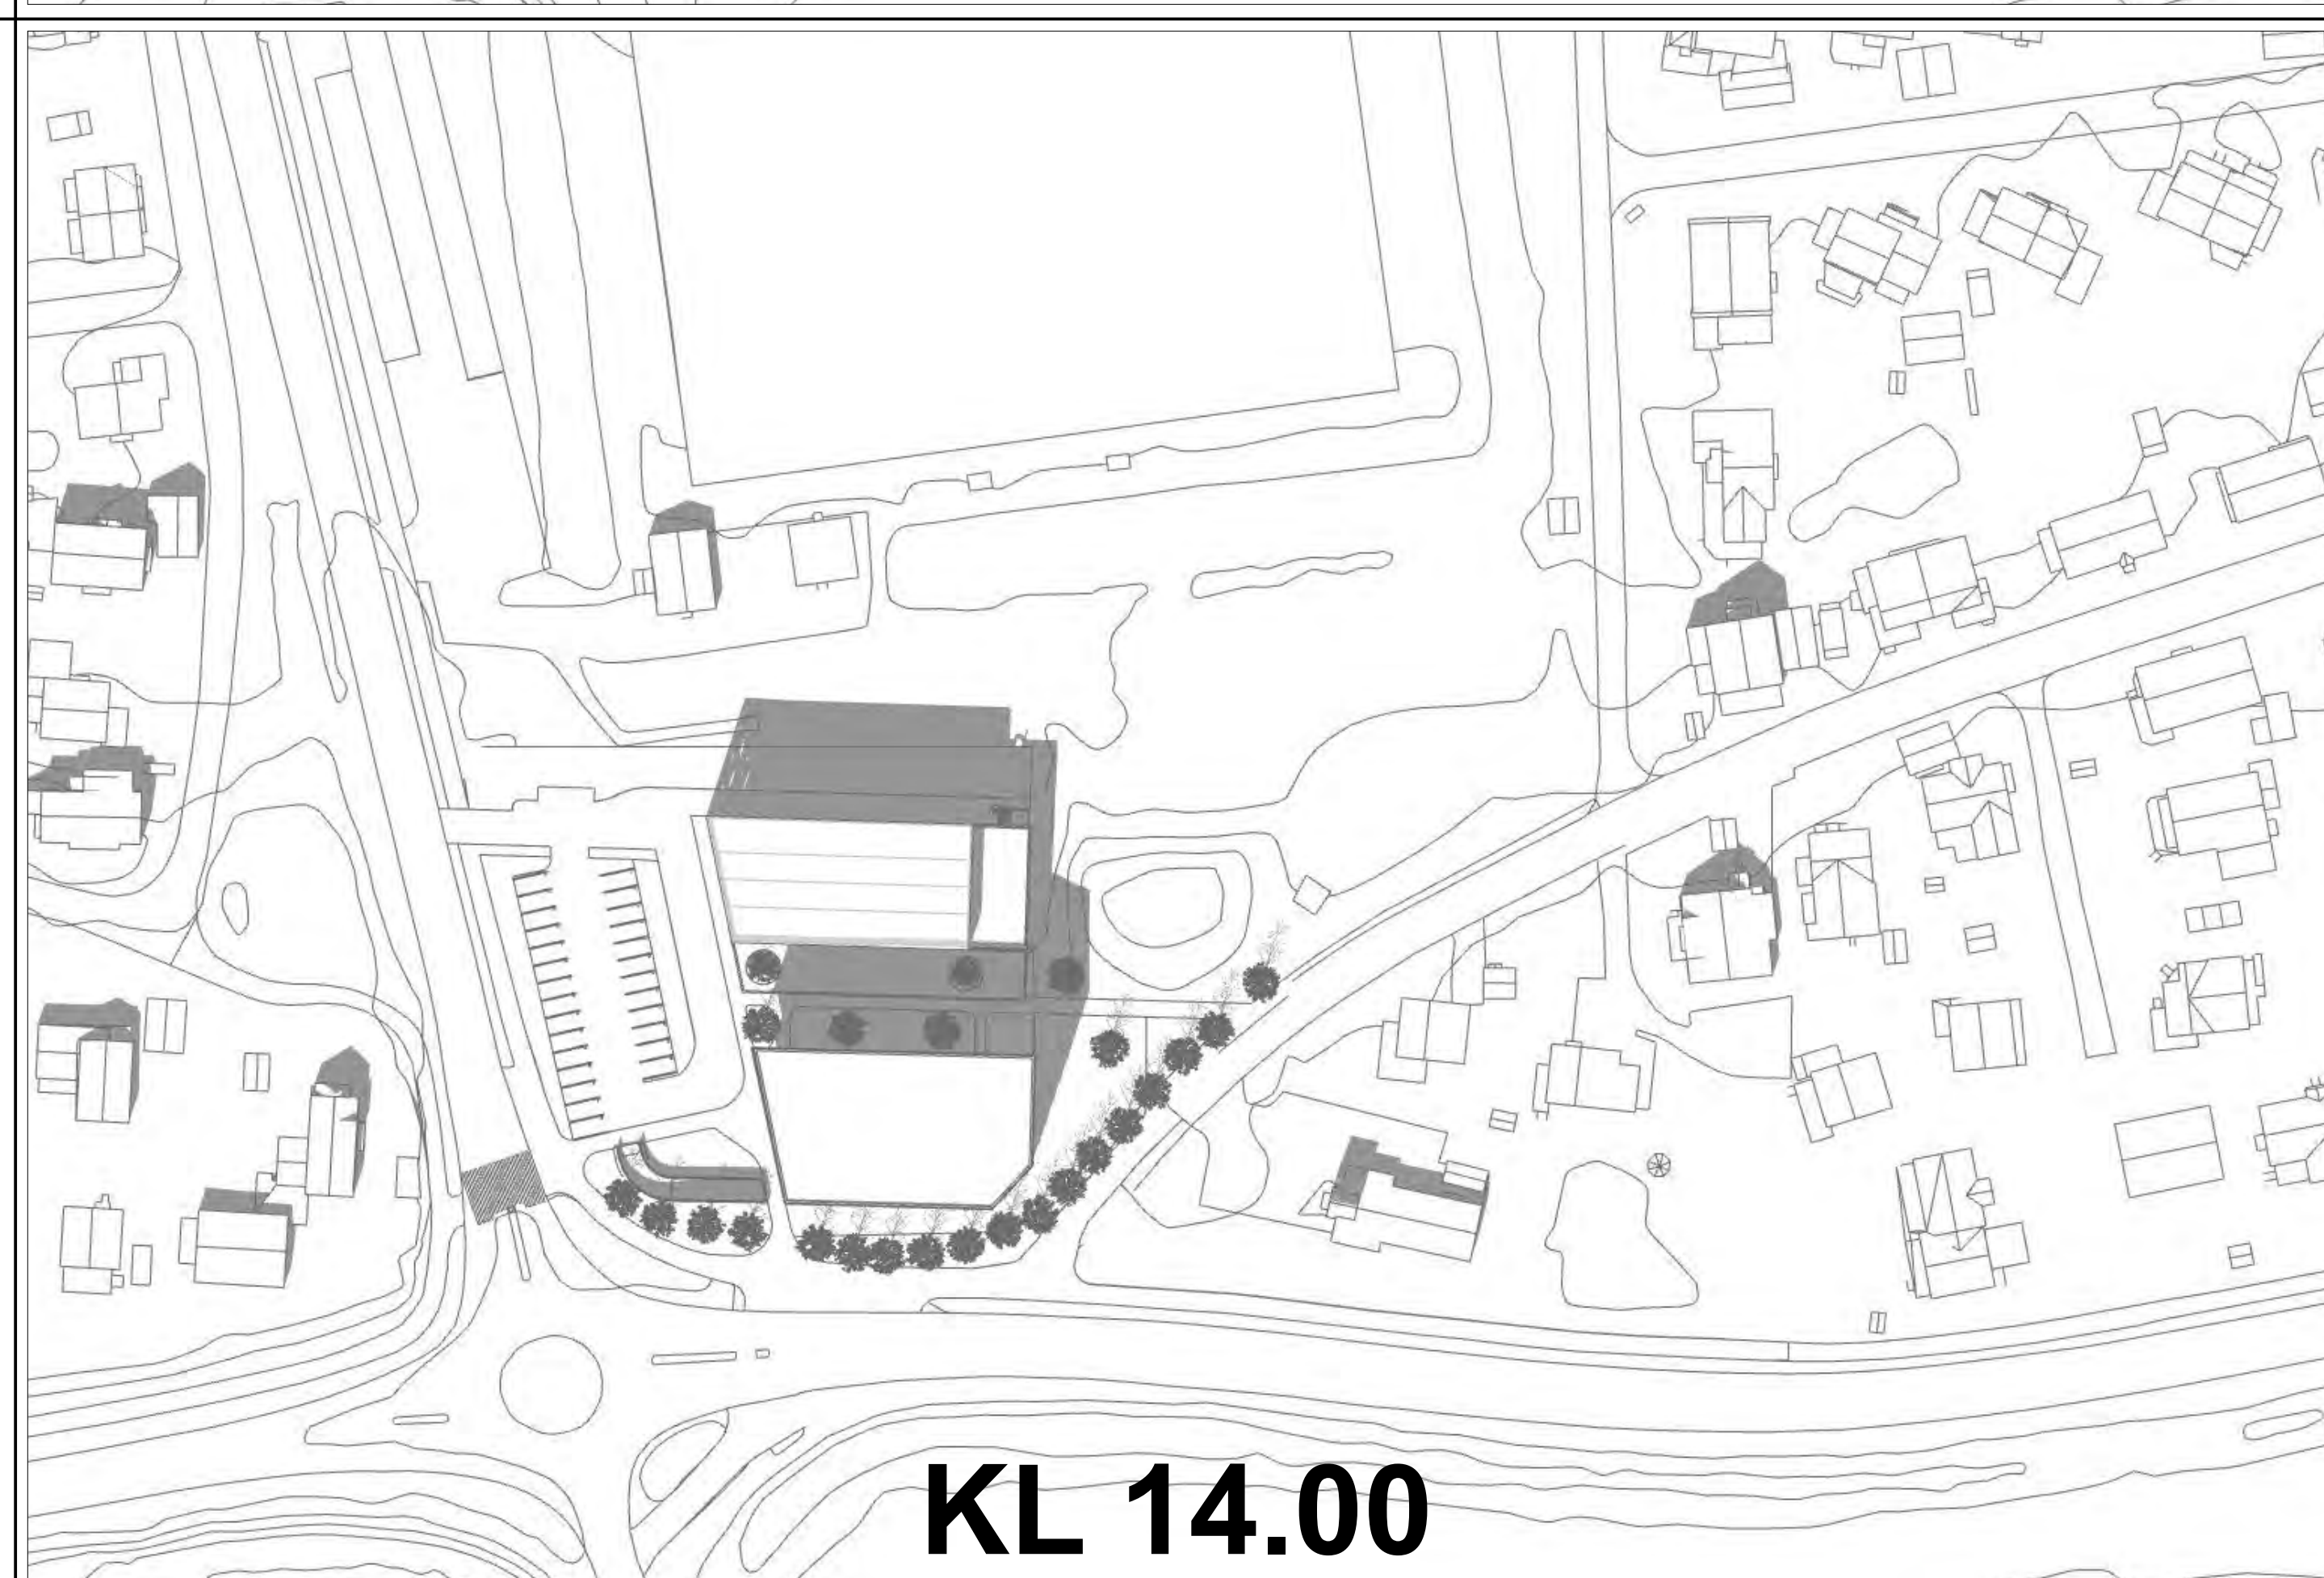

SOL- OG SKYGGEDIAGRAM 20. JUNI