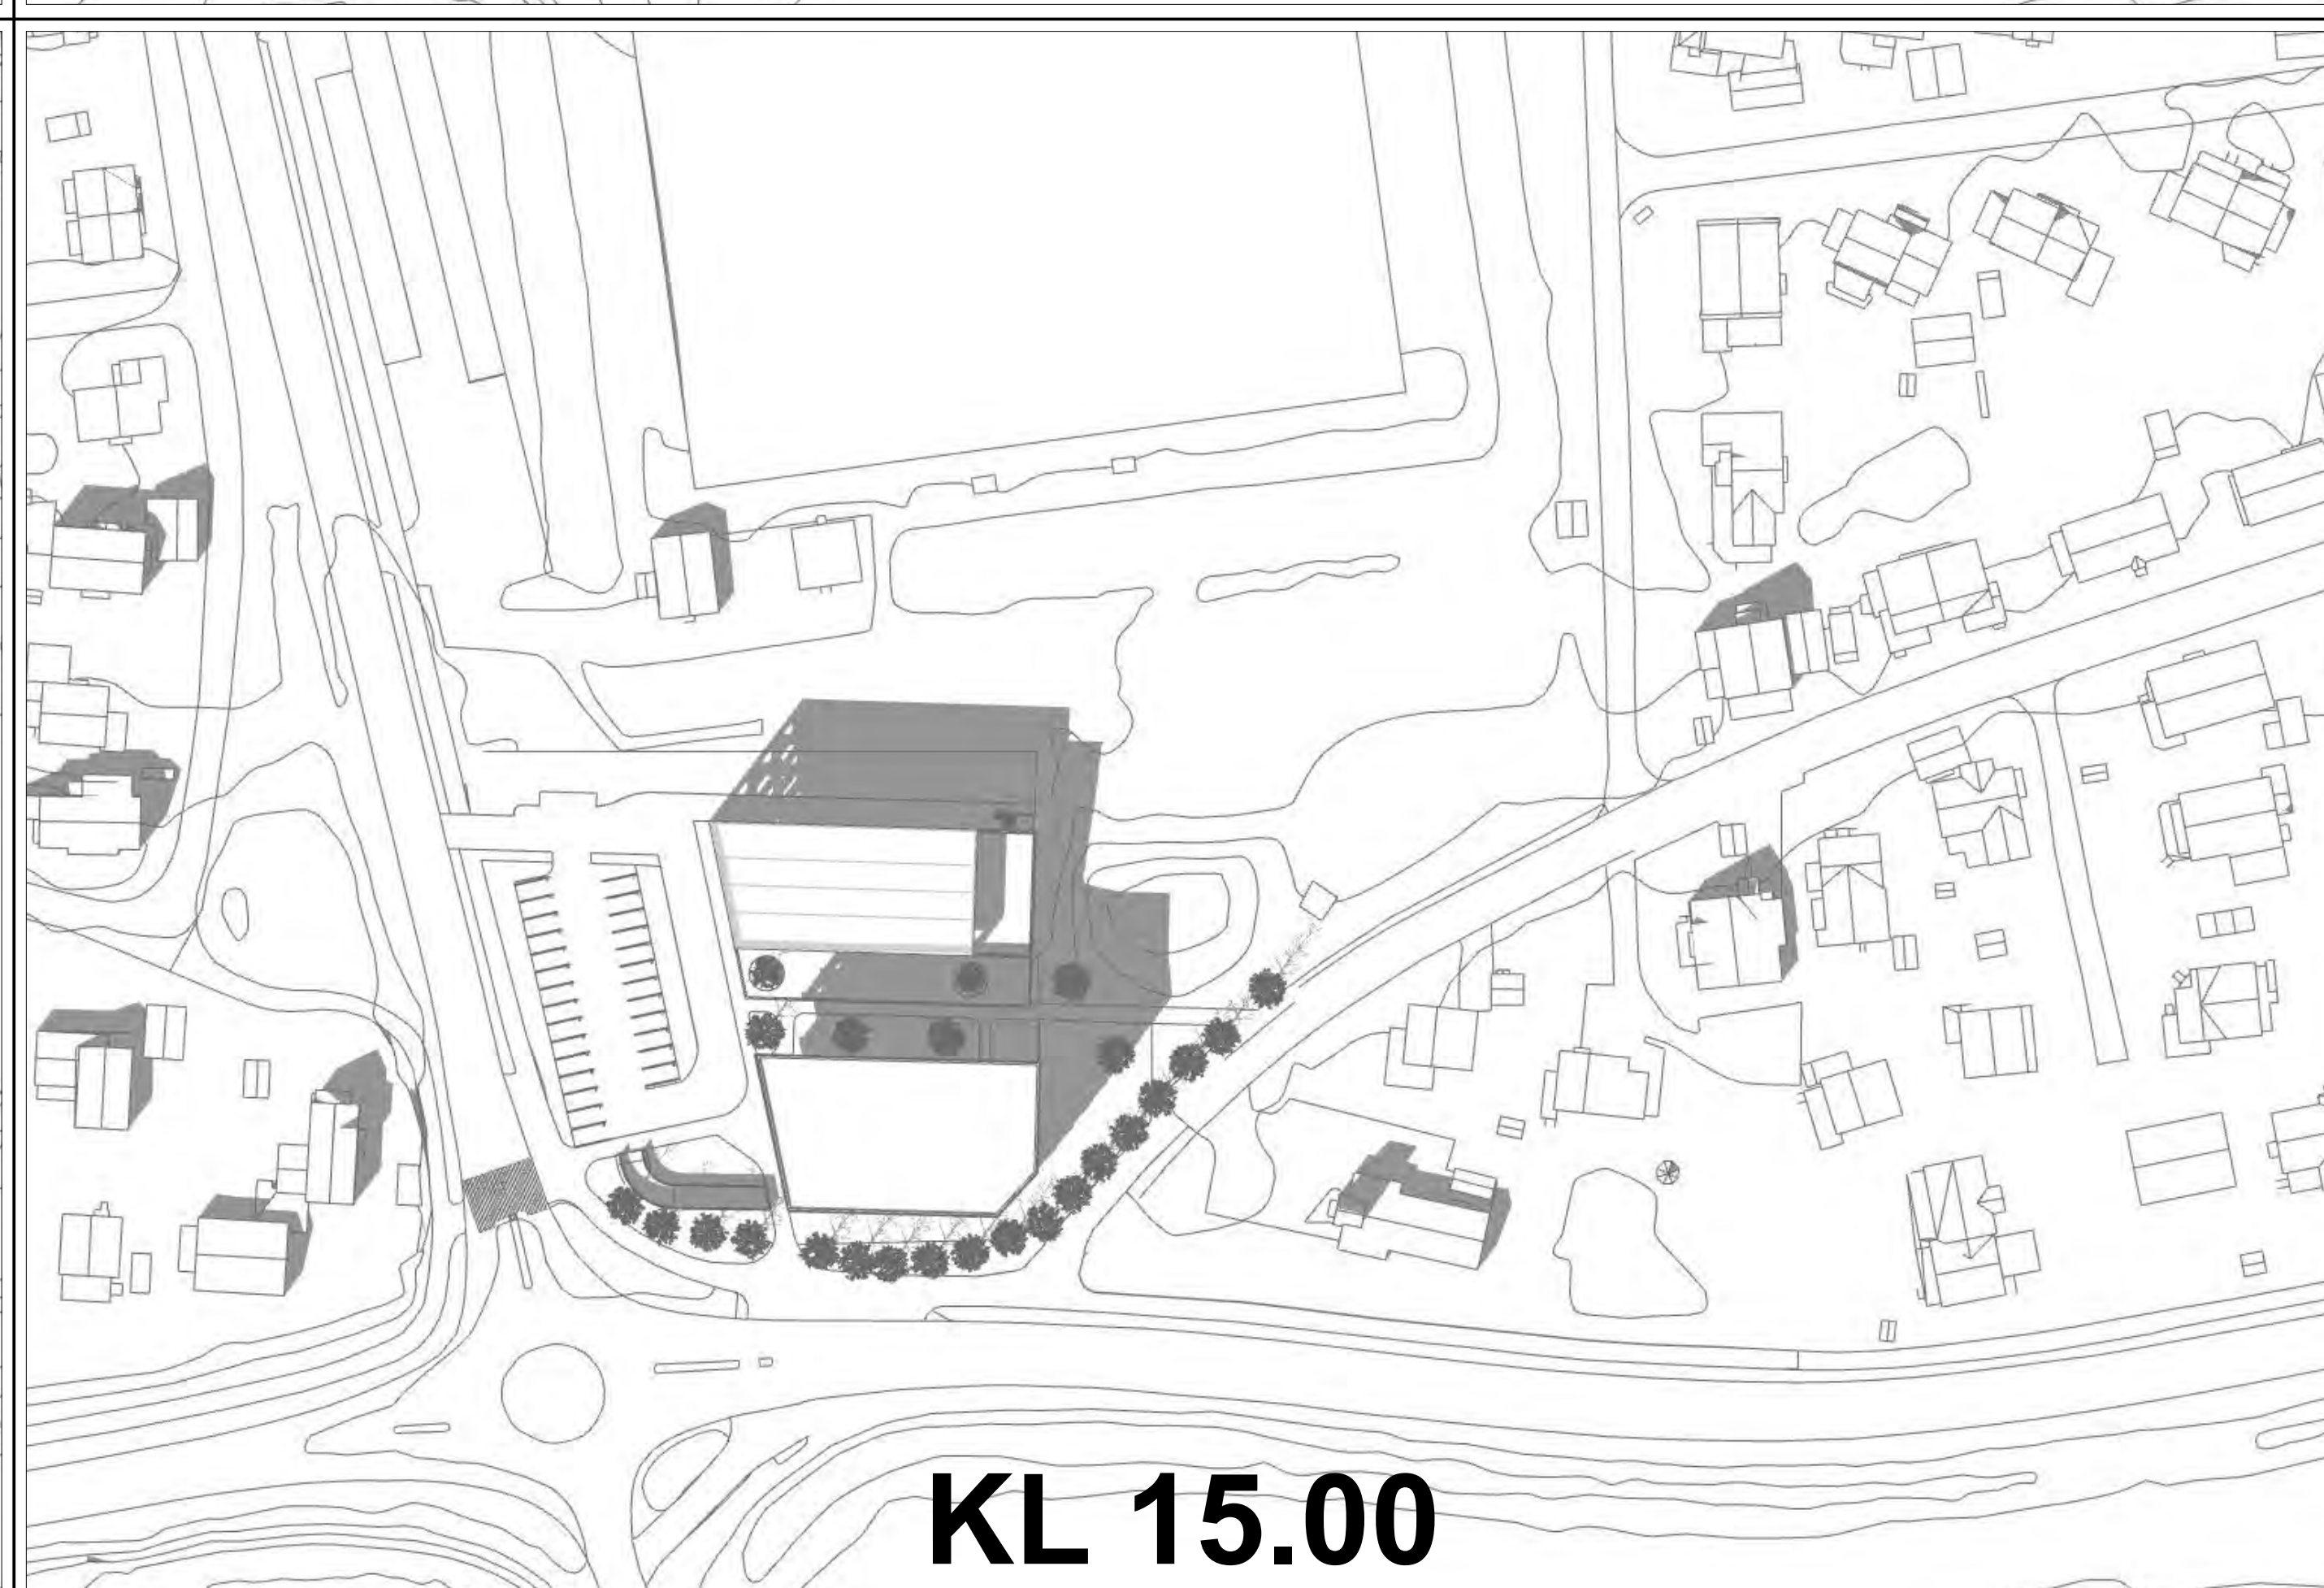

SOL- OG SKYGGEDIAGRAM 20. MAI