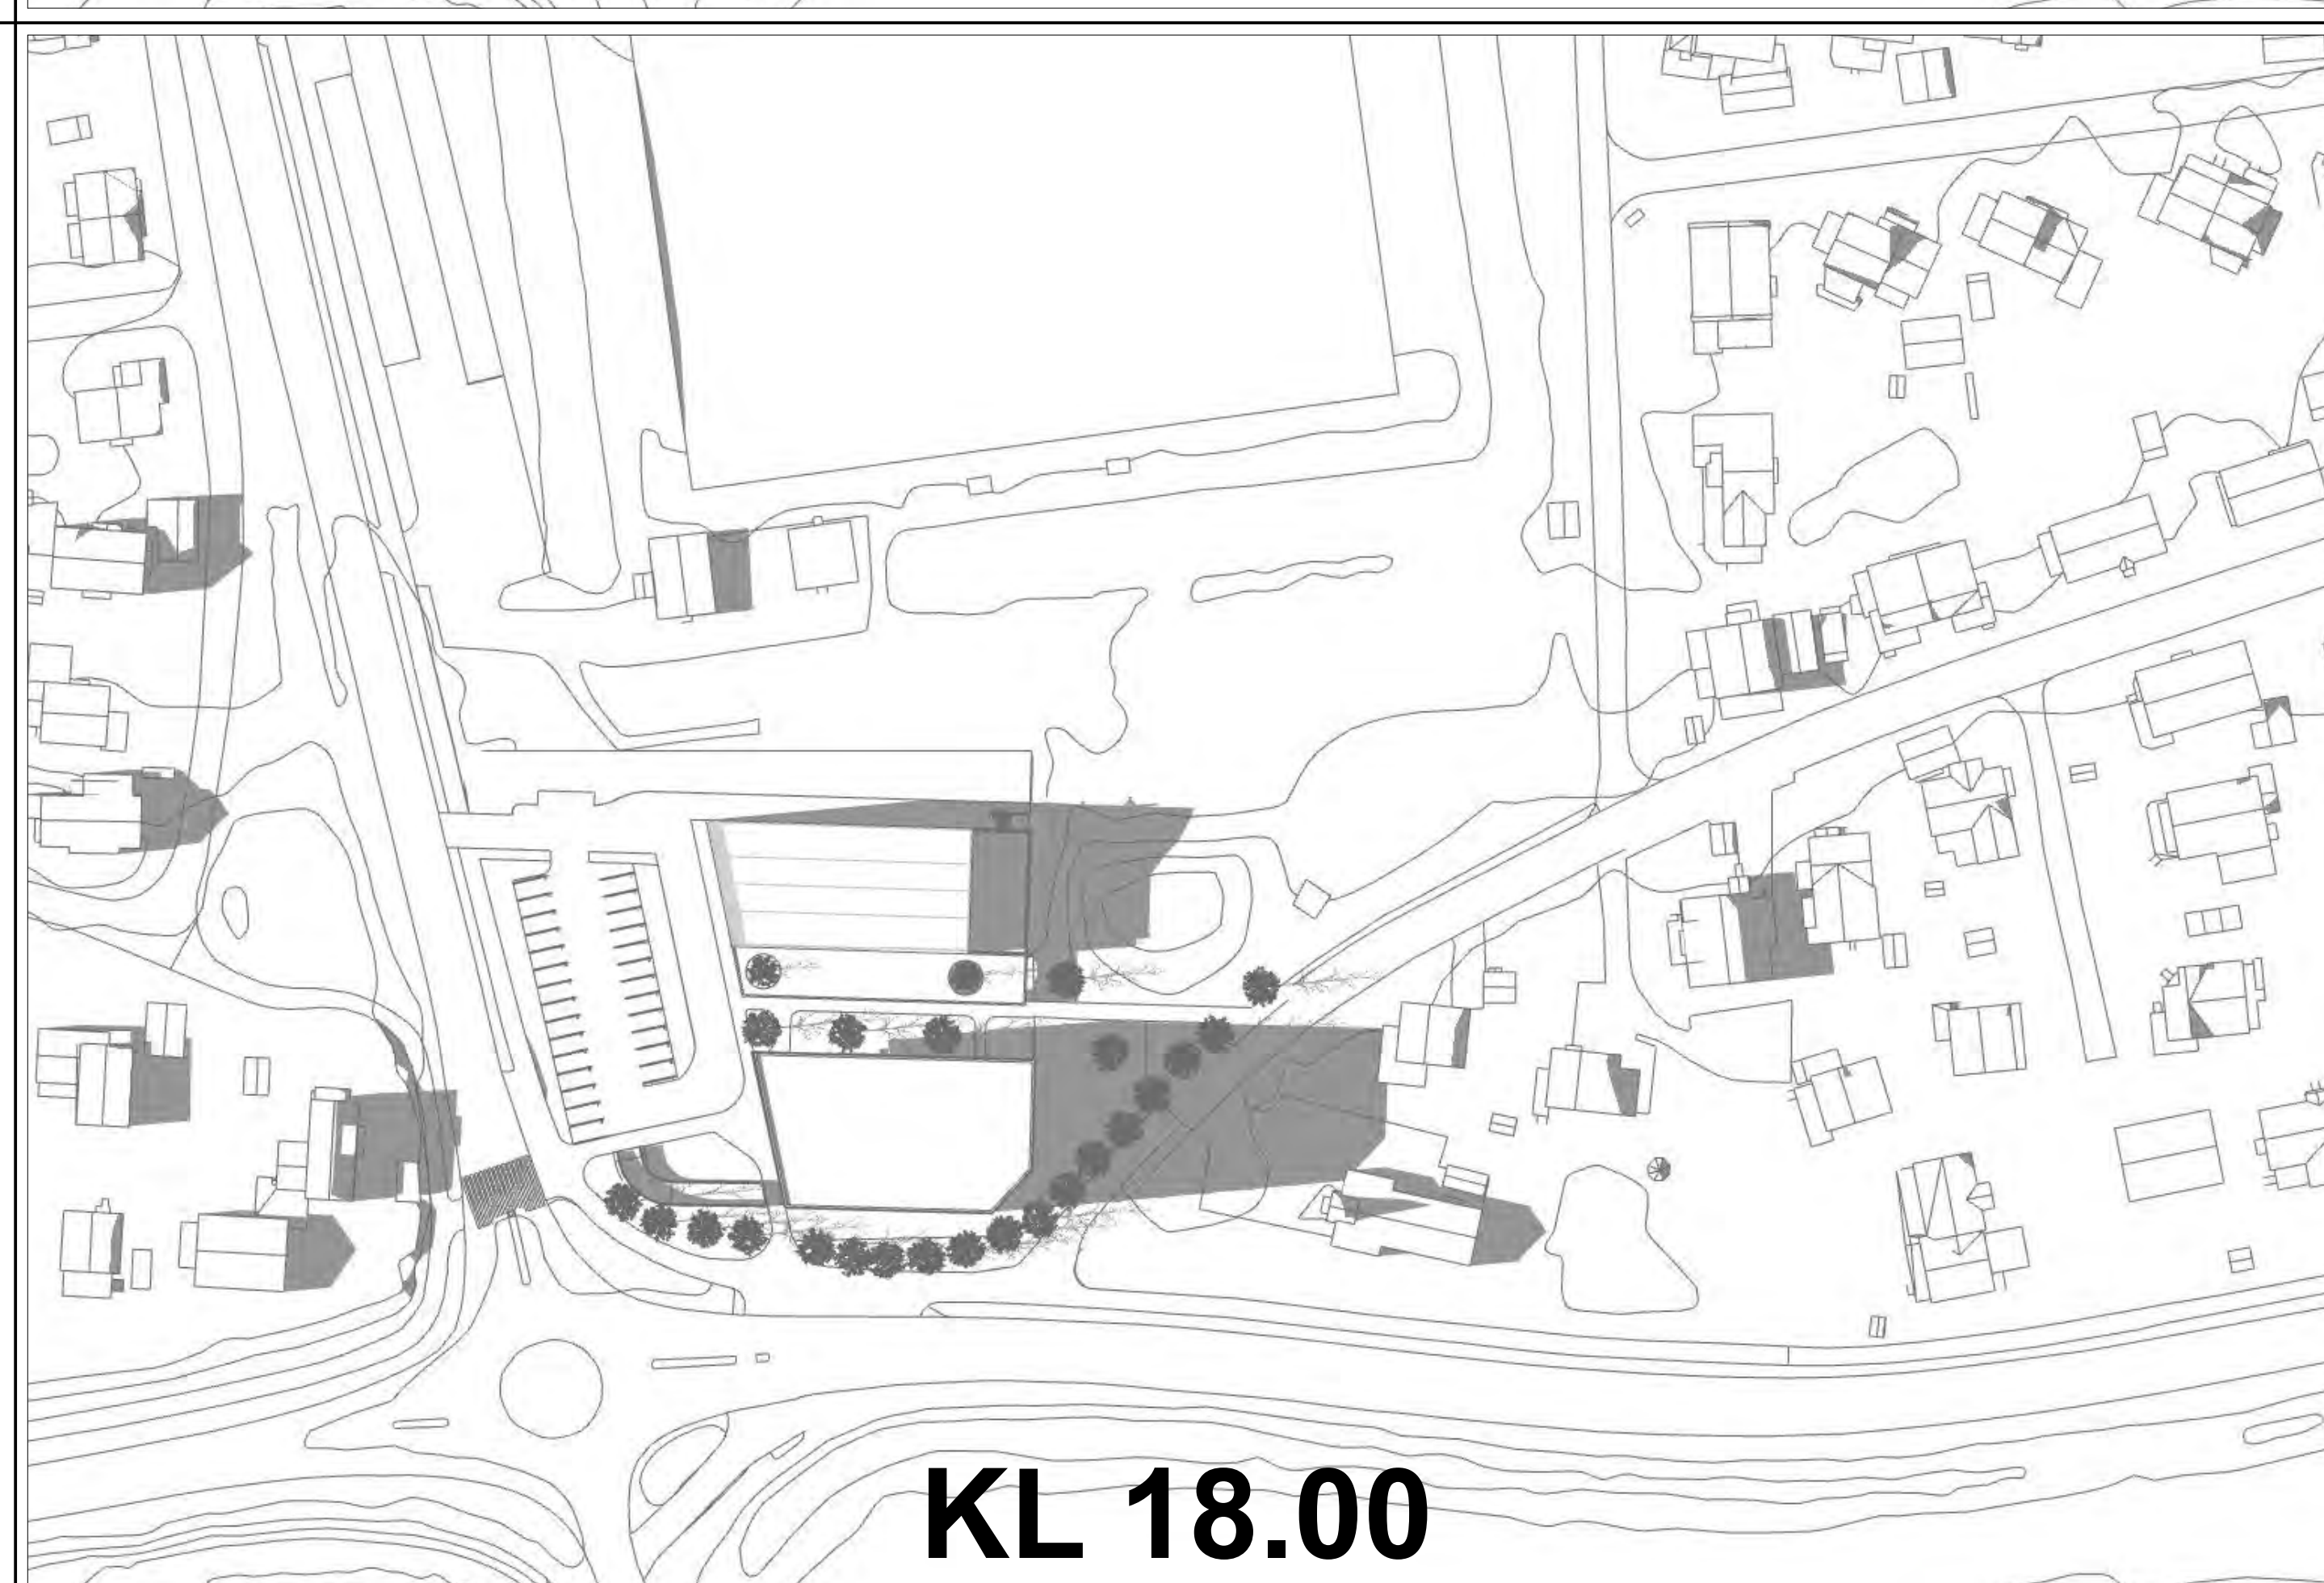

SOL- OG SKYGGEDIAGRAM 20. JUNI