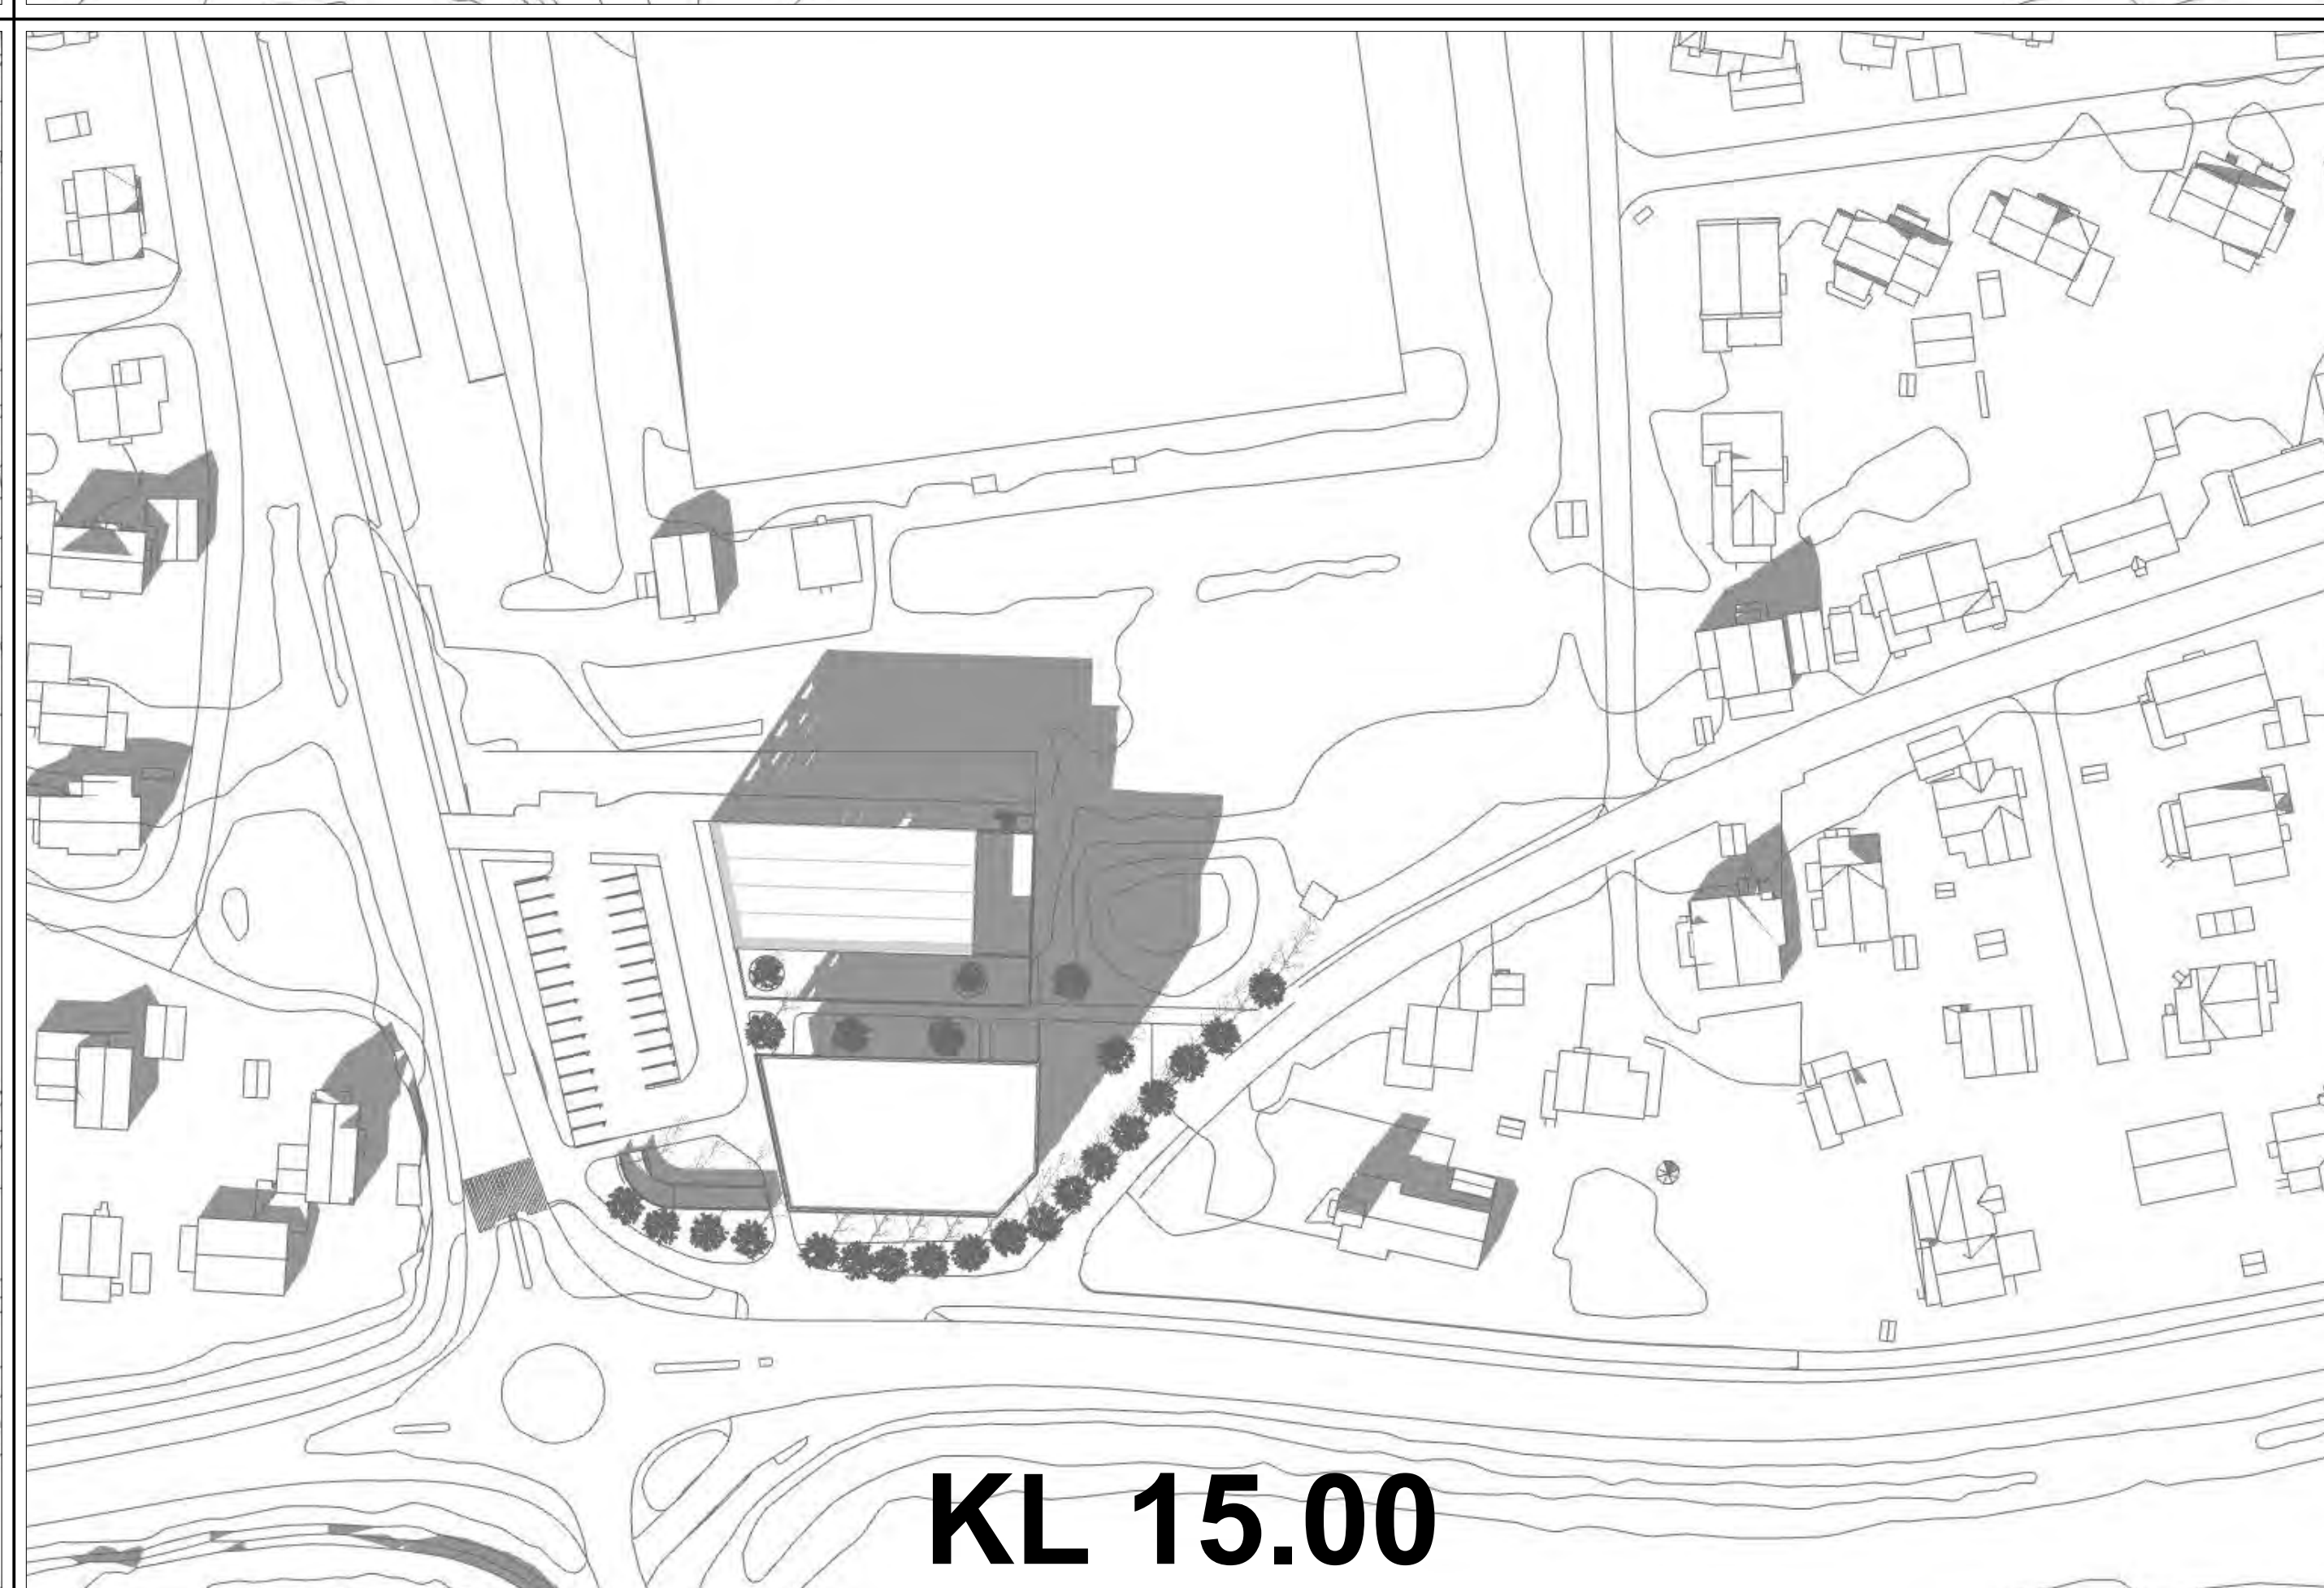

SOL- OG SKYGGEDIAGRAM 20. APRIL