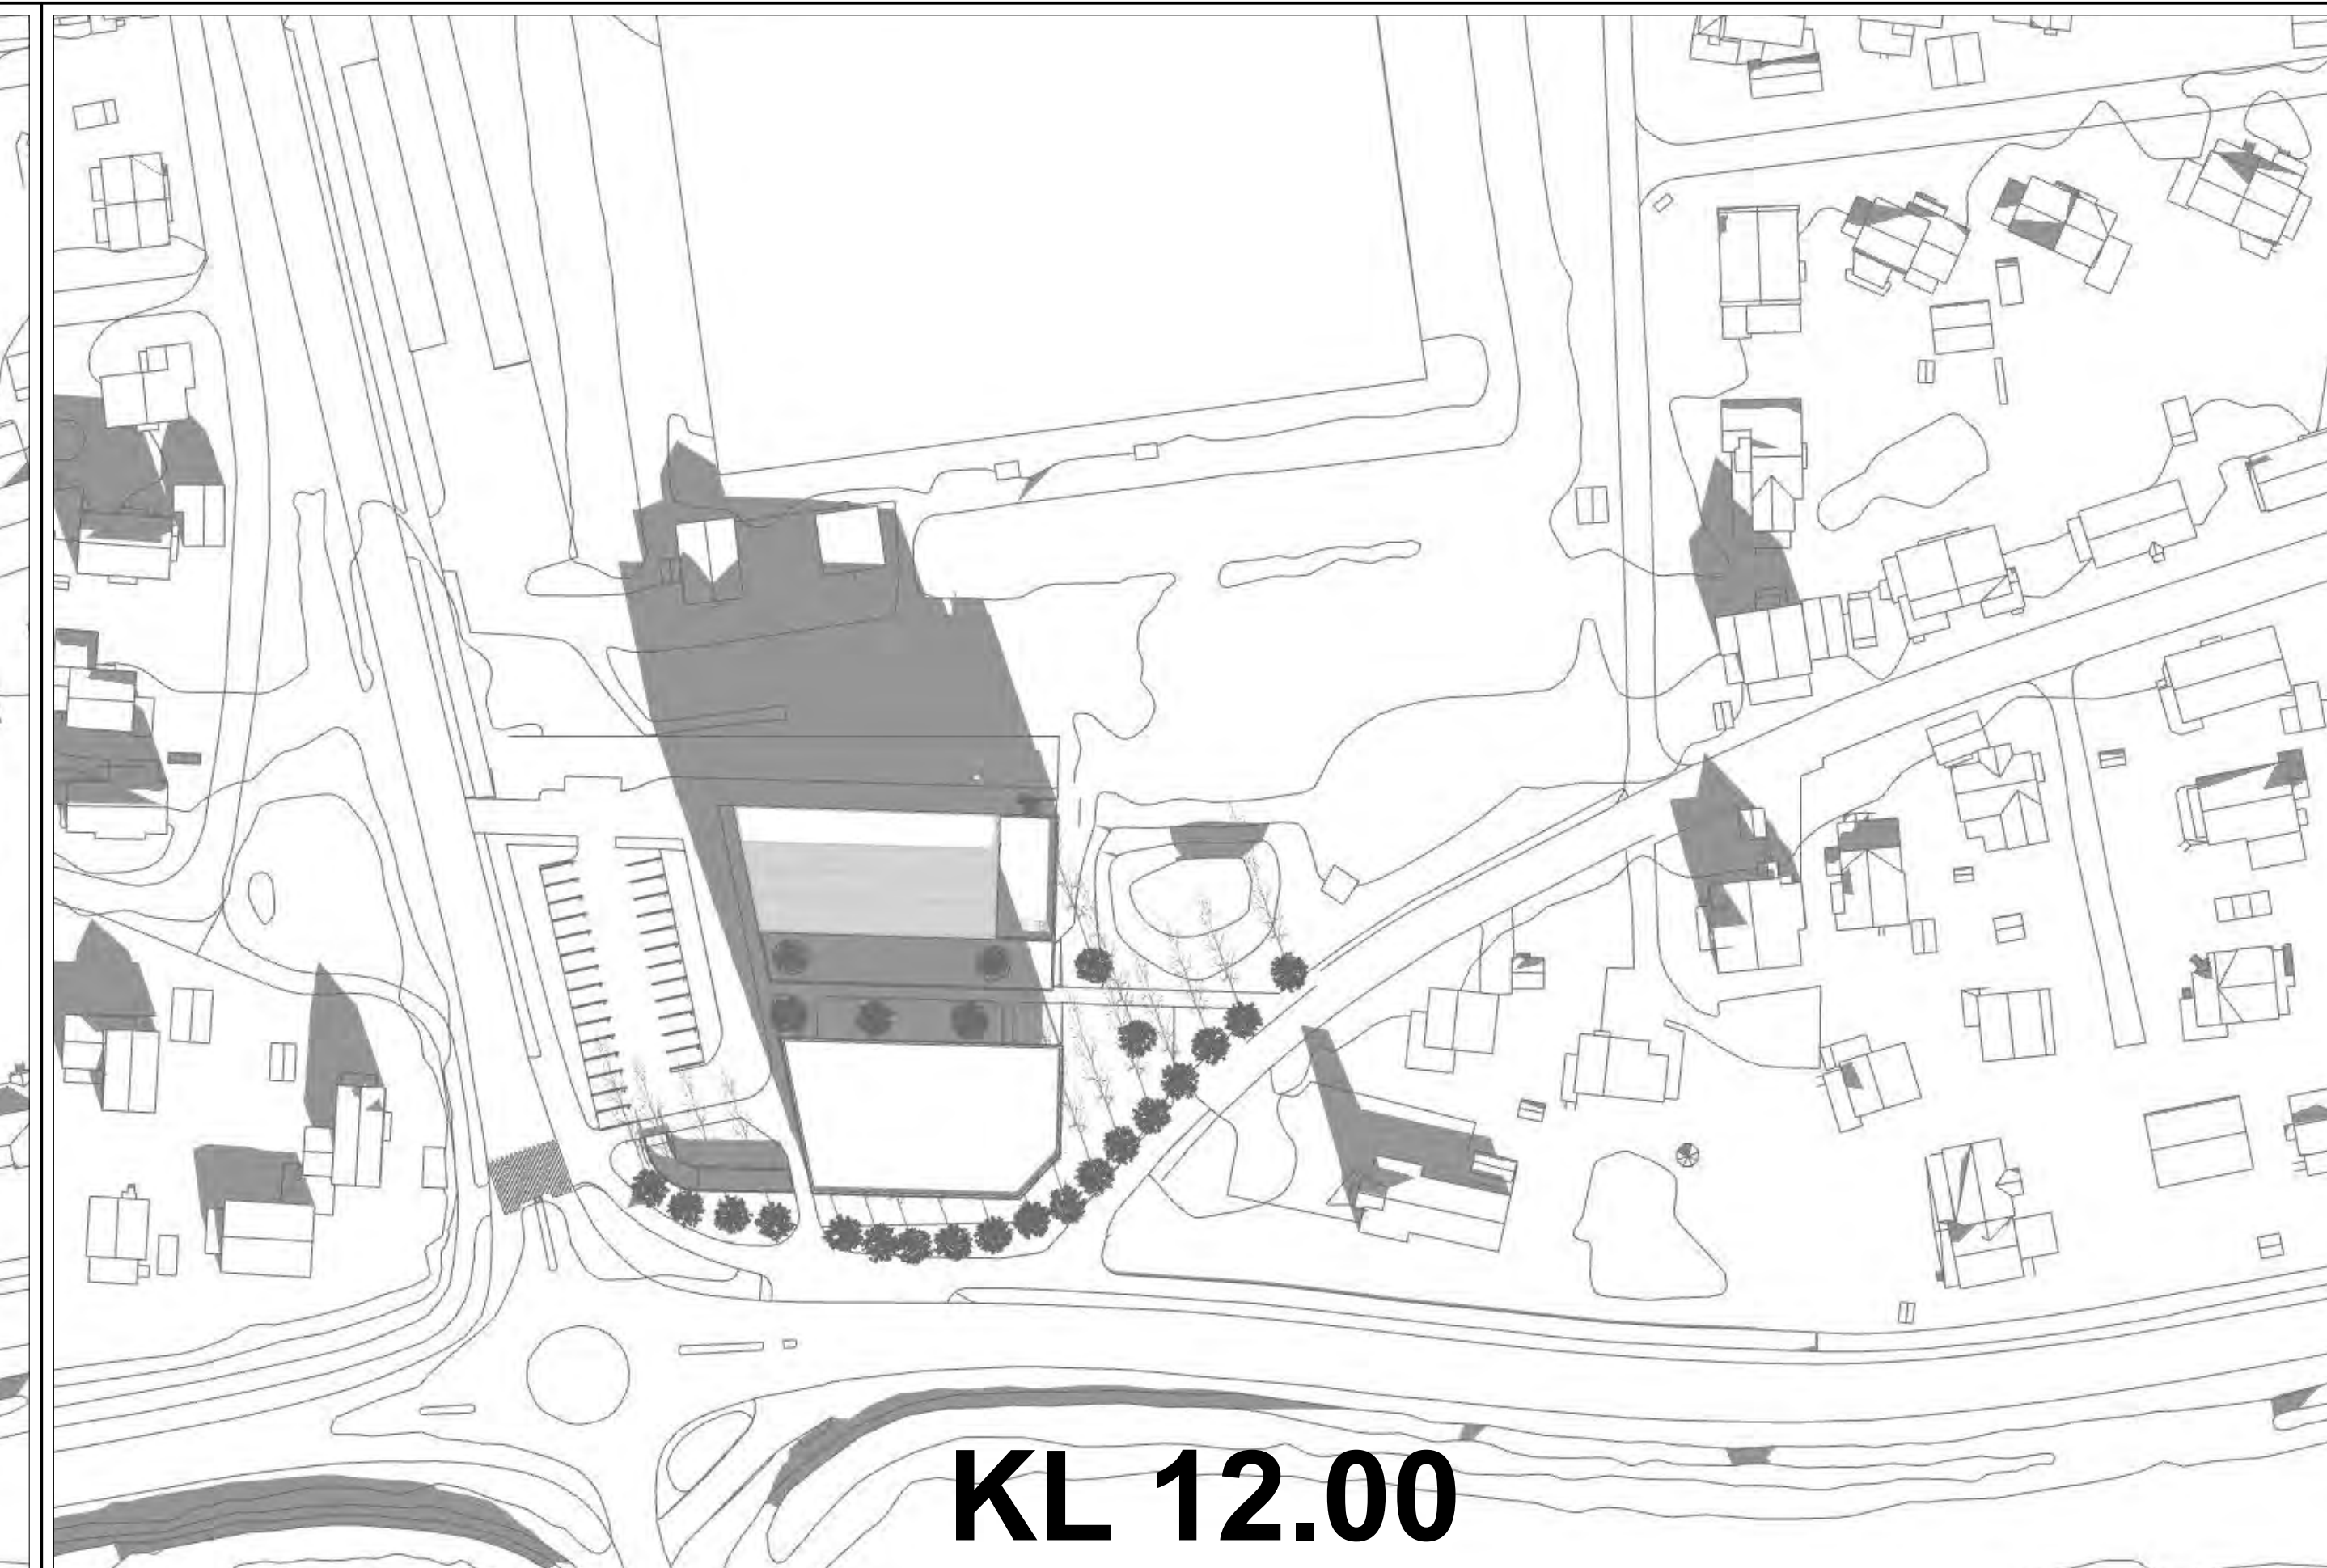

SOL- OG SKYGGEDIAGRAM 20. MARS

KL 08.00

KL 10.00

KL 12.00

KL 14.00

KL 15.00

KL 16.00

KL 18.00

KL 12.00

KL 14.00

KL 15.00

KL 16.00

KL 18.00

KL 20.00

KL 22.00

SOL- OG SKYGGEDIAGRAM 20. AUGUST

SOL- OG SKYGGEDIAGRAM 20. SEPTEMBER

KL 08.00

KL 10.00

KL 12.00

KL 14.00

KL 15.00

KL 16.00

KL 18.00

KL 20.00

KL 22.00