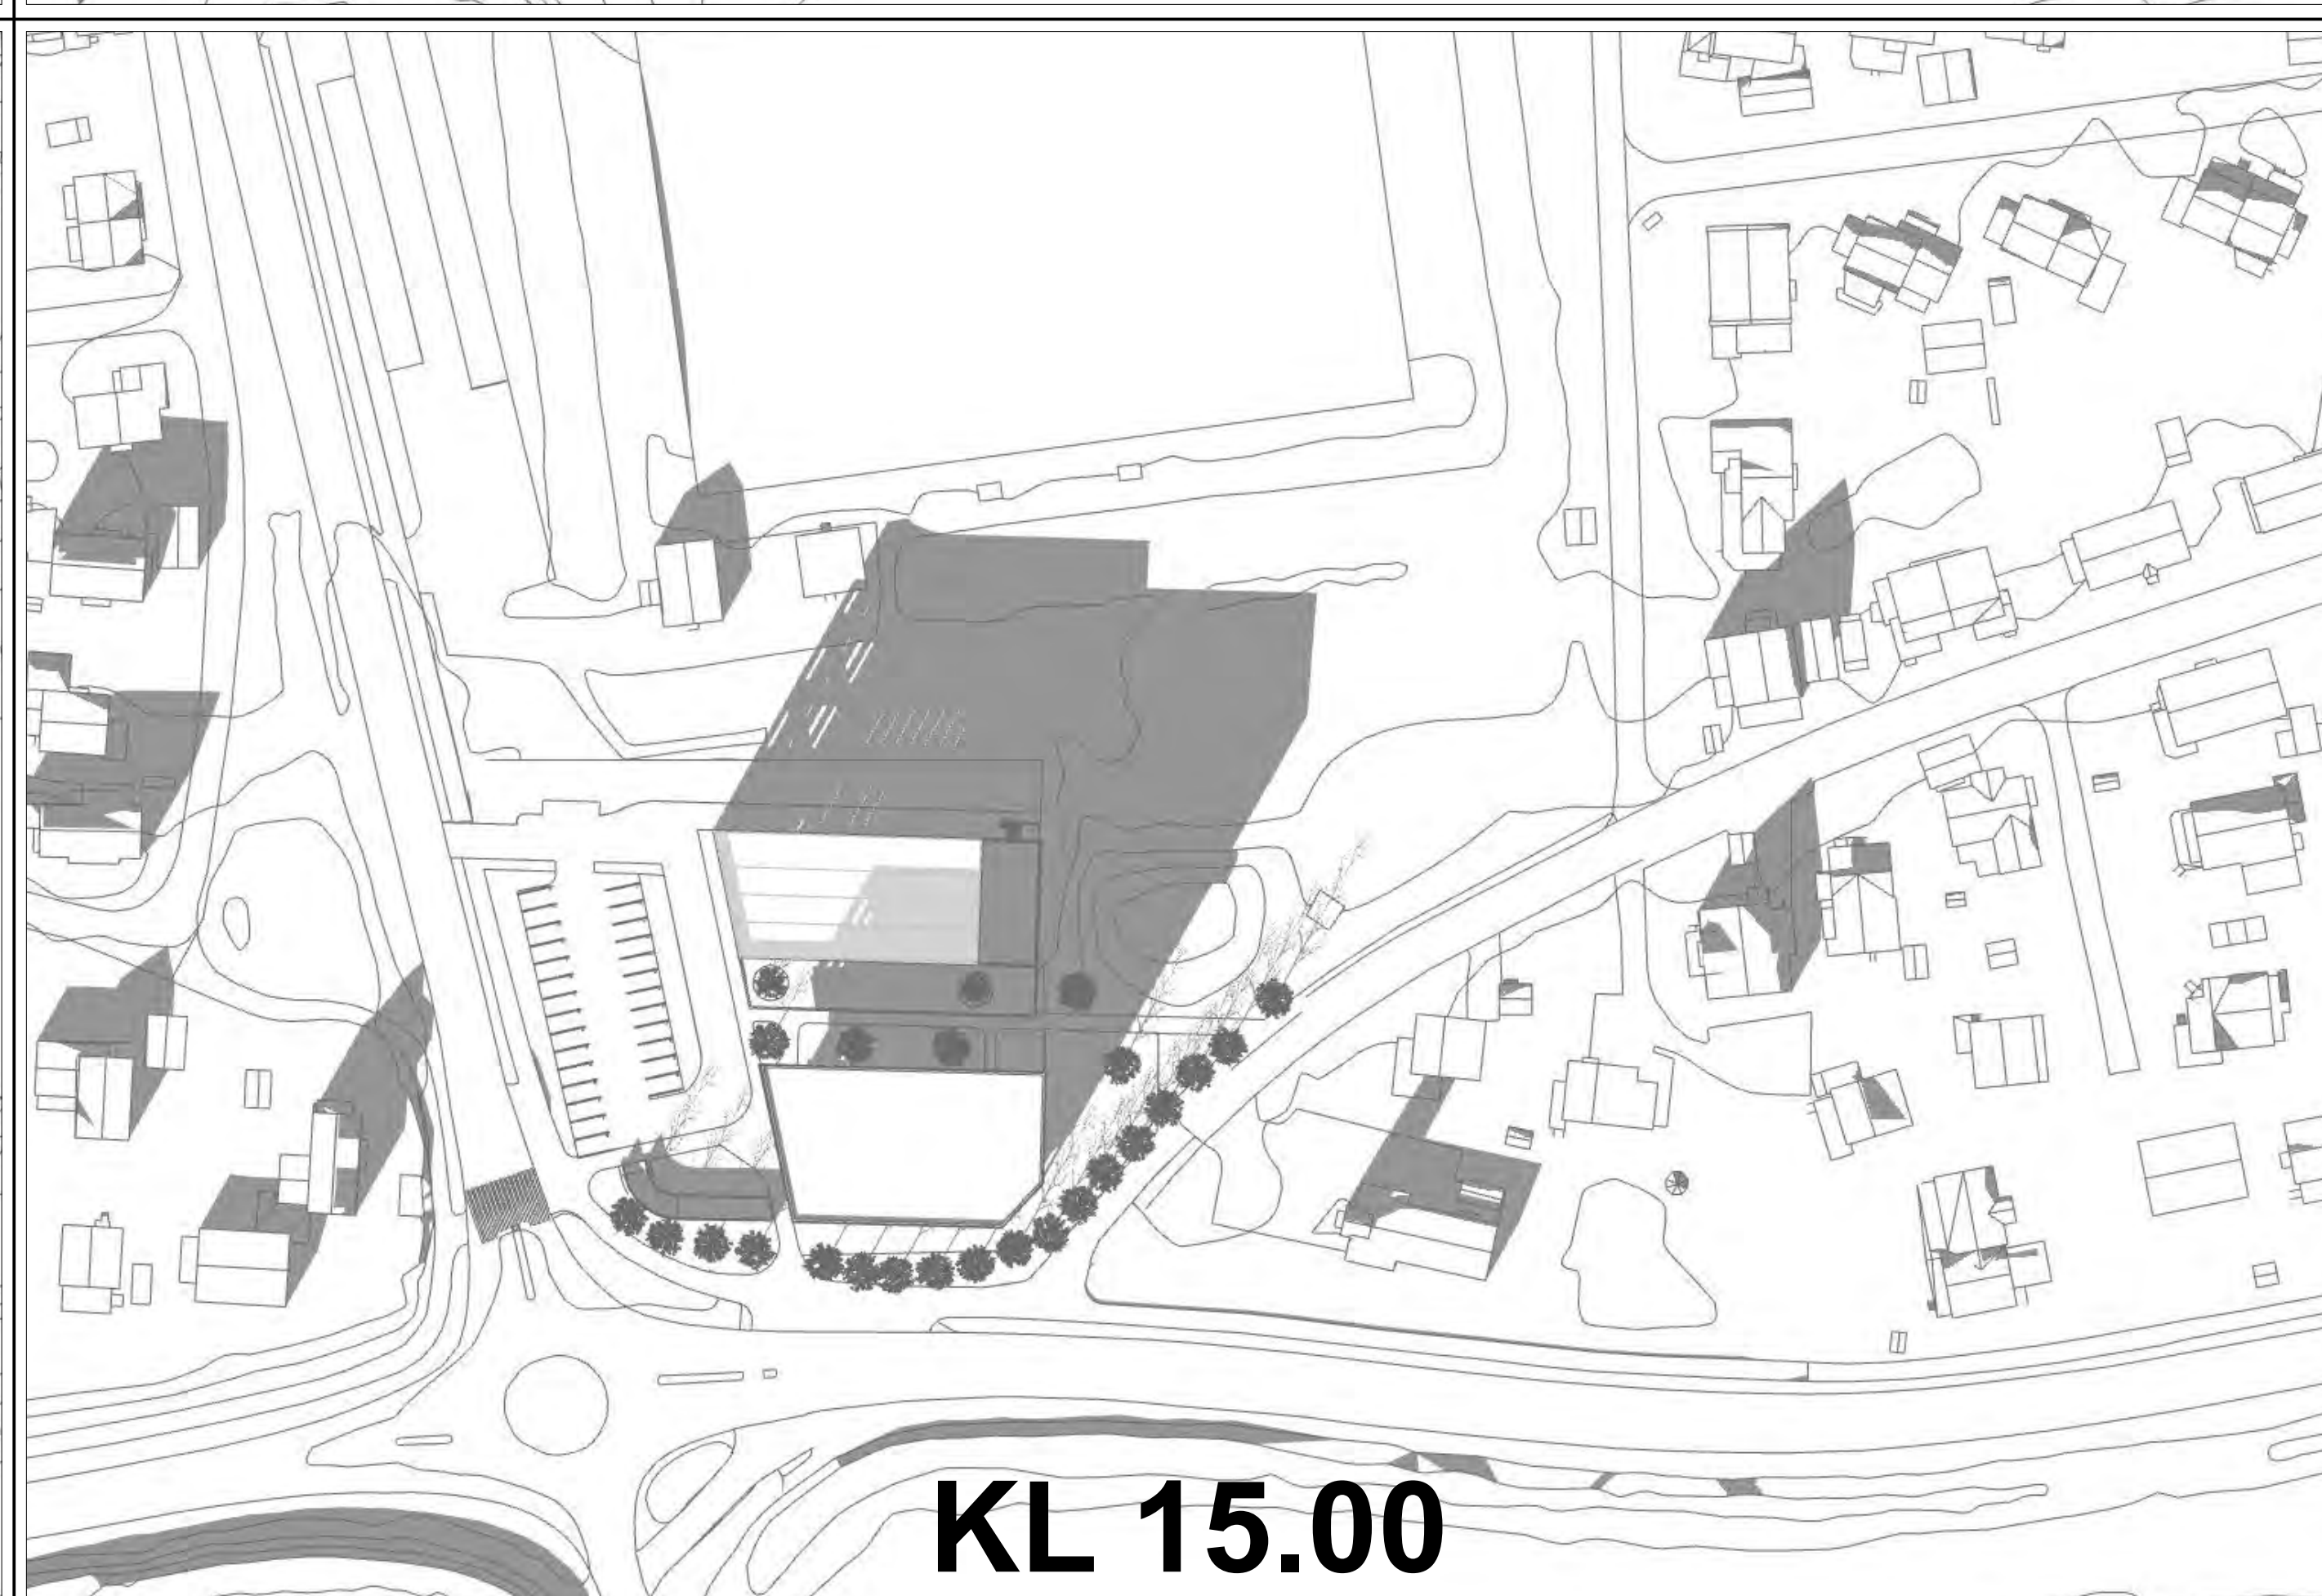

SOL- OG SKYGGEDIAGRAM 20. MARS

KL 08.00

KL 10.00

KL 12.00

KL 14.00

KL 15.00

KL 16.00

KL 18.00

KL 12.00

KL 14.00

KL 15.00

KL 16.00

KL 18.00

KL 20.00

KL 22.00

SOL- OG SKYGGEDIAGRAM 20. AUGUST

SOL- OG SKYGGEDIAGRAM 20. SEPTEMBER

KL 08.00

KL 10.00

KL 12.00

KL 14.00

KL 15.00

KL 16.00

KL 18.00

KL 20.00

KL 22.00