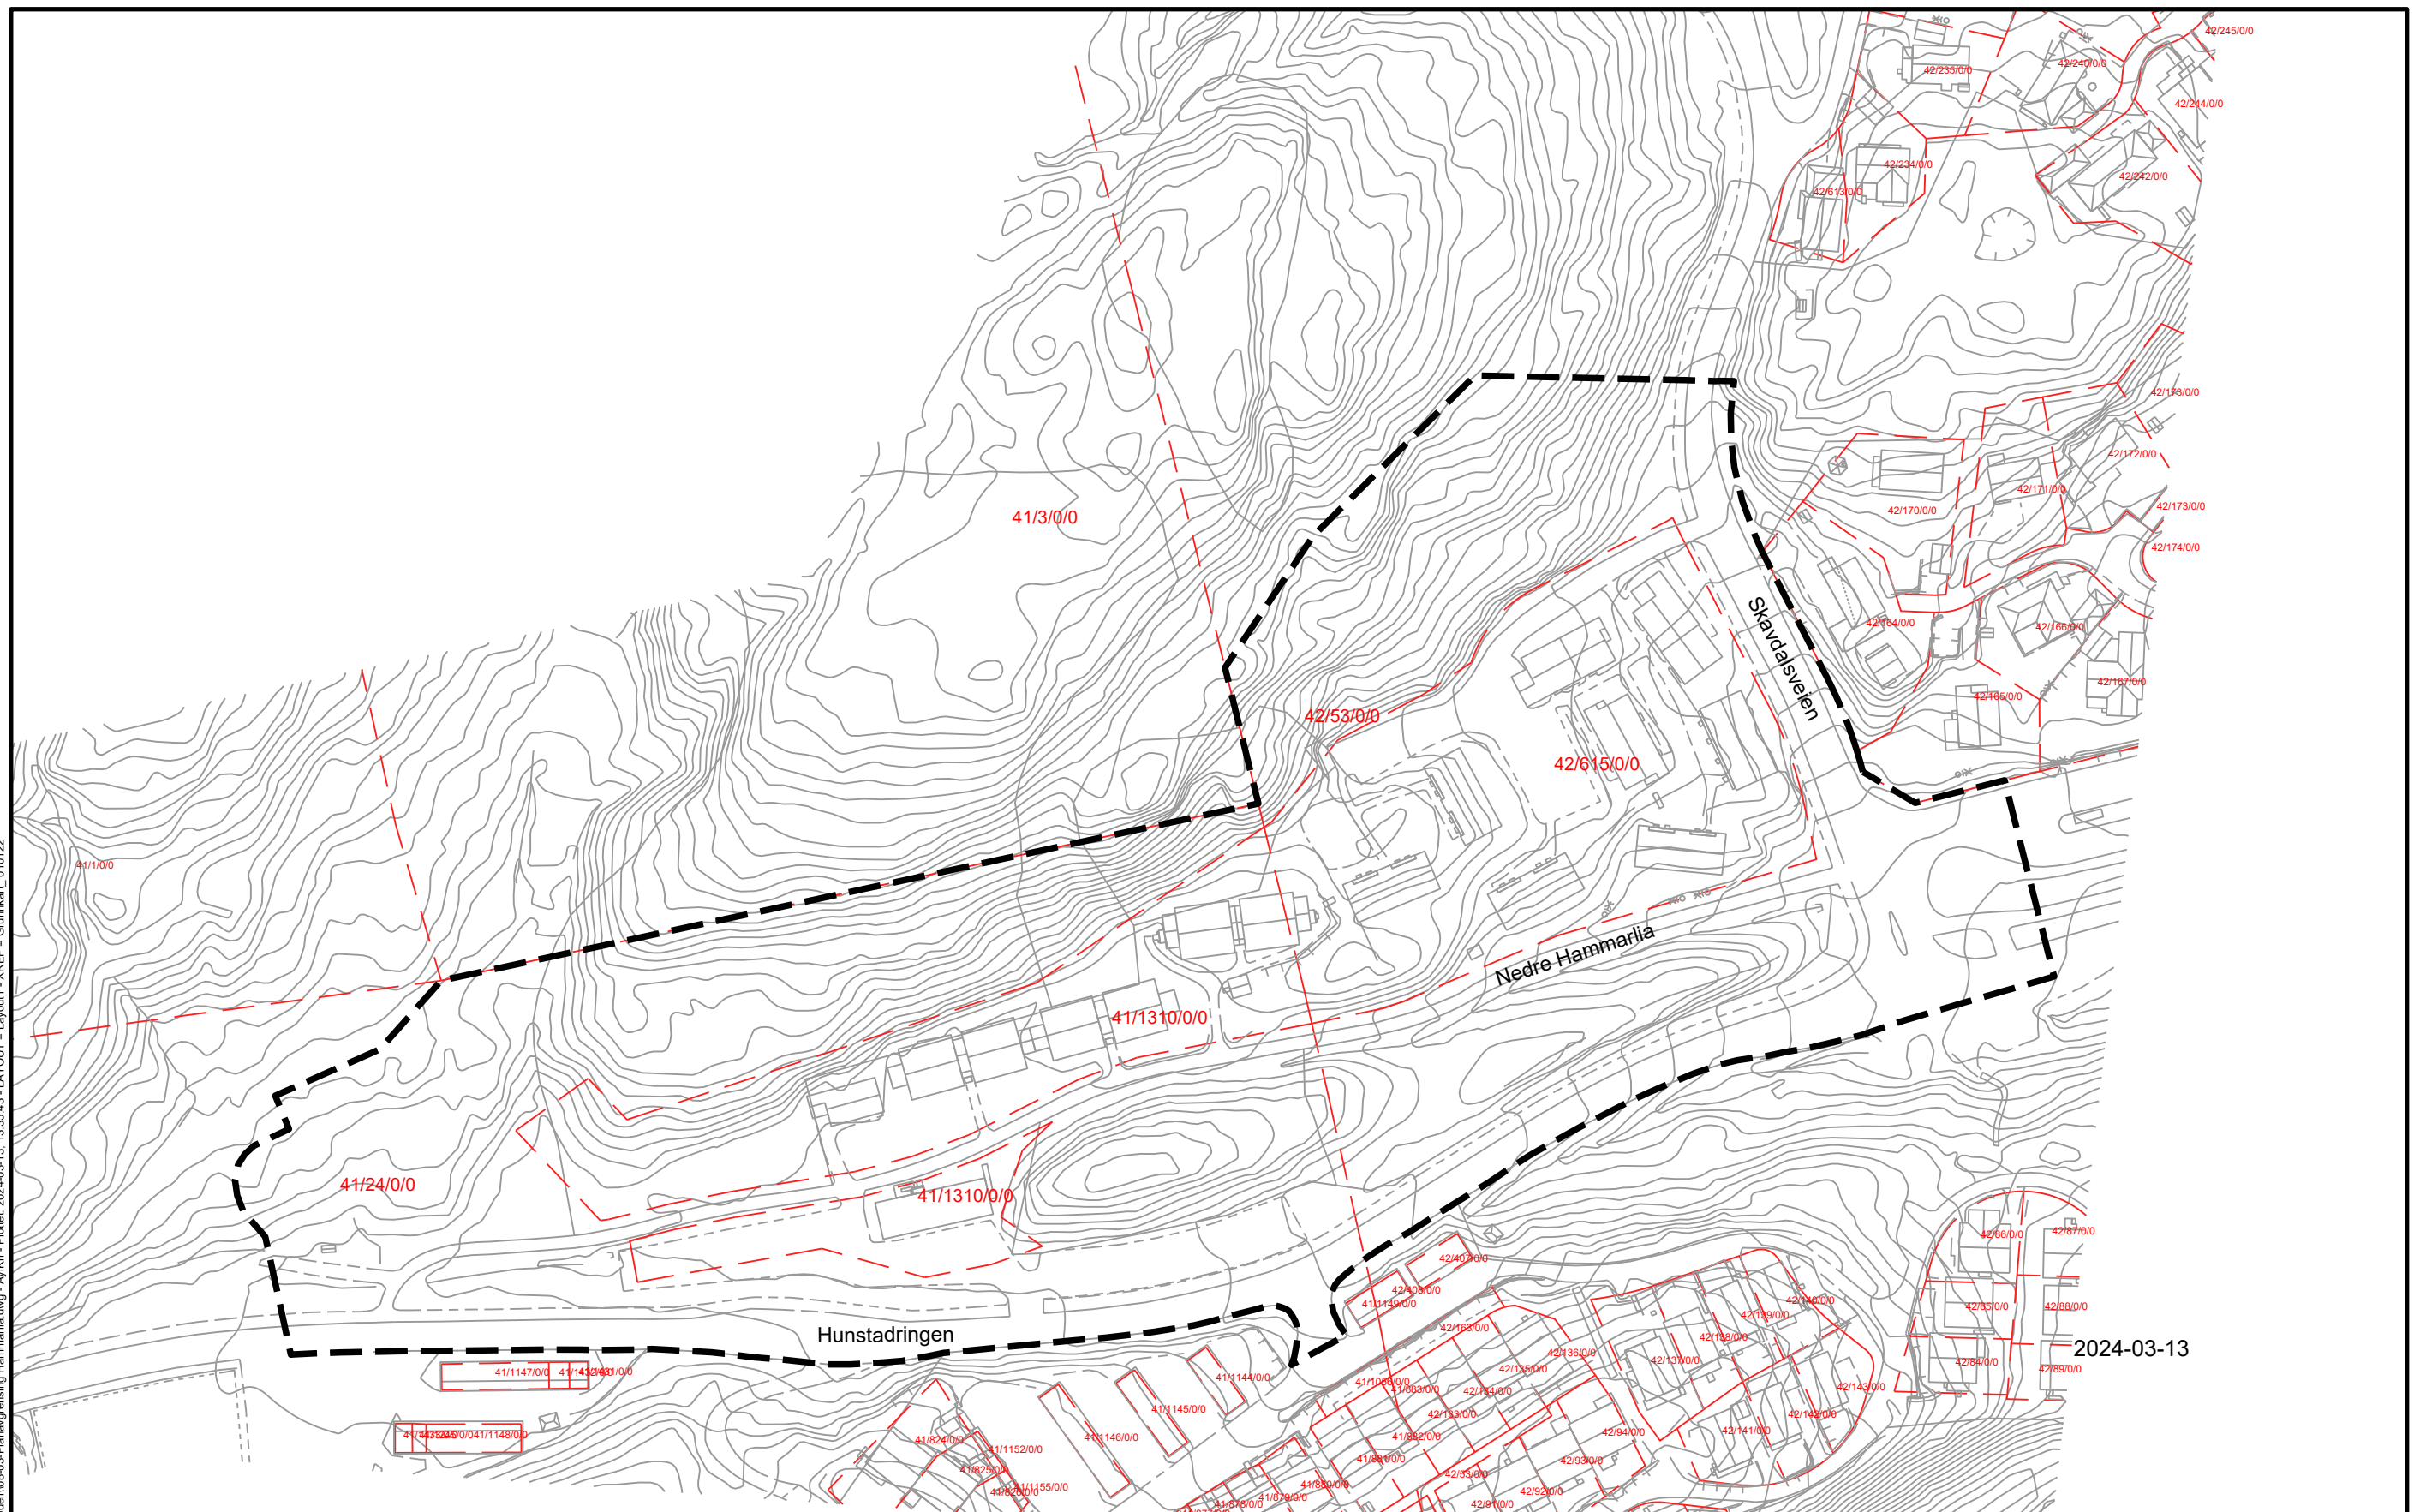

X:\pro\opdrag\Bodø\52110521\0267\BIM\Area\plan\Modell\08-03_Planavgrensning_Hammarlia.dwg - A:\Kri - Plottet: 2024-03-13, 13:35:43 - LAYOUT = Layout1 - XREF = Grunntkart_010122

2024-03-13

Dette dokumentet er utarbeidet av Norconsult AS som del av det oppdraget som fremgår nedenfor. Opphavretten tilhører Norconsult AS. Dokumentet må bare benyttes til det formål som oppdragsavtalen beskriver, og må ikke kopieres eller gjøres tilgjengelig på annen måte eller i større utstrækning enn formålet tilsier.

Bodø kommune og Student i Nord		Målestokk (gjelder A3)
		1:1500
Forslag til planavgrensning Hammarlia		
Norconsult	Oppdragsnummer 52110267	Tegningsnummer 1
		Revisjon